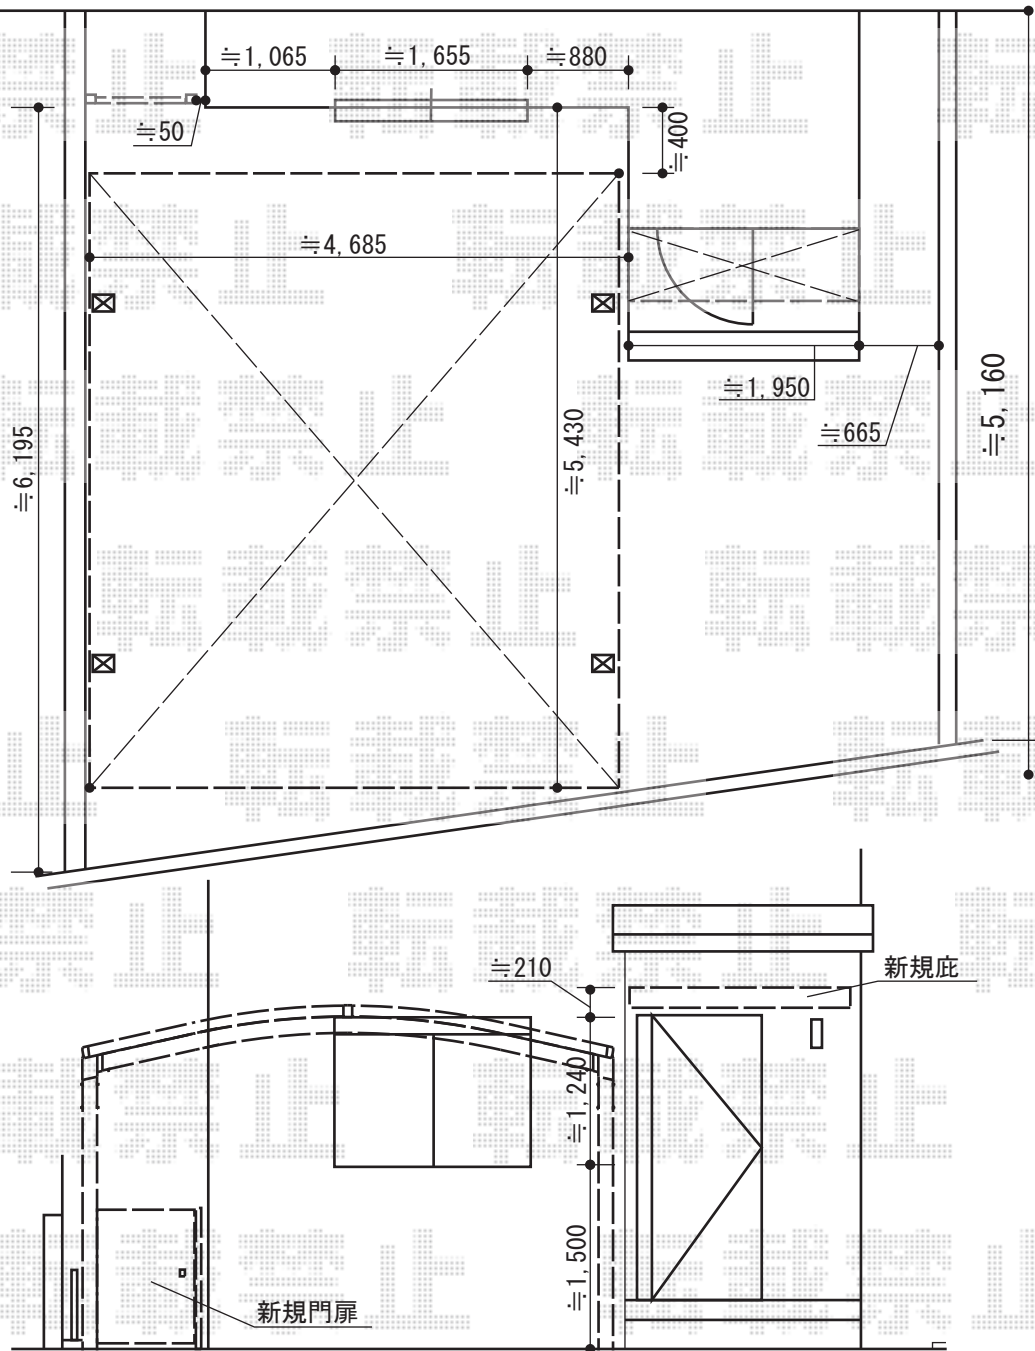

カーポート・オーニング

Value Select プレシオスポート ワイド 積雪~20cm対応
 幅=4,801mm 奥行=5,052mm
 色：ノーブルステン屋根材：ポリカーボネート（スカイブルー）
 柱仕様：ハイルーフ柱仕様（有効高 約2,250mm）

トステム ユニットひさし キャピア A型
 呼称：A16506 (W1,920×D590mm) ×1
 取付けセット：後付け木造用/A16502用×1
 色：シャイングレー

現場状況や作図制限により概略図の内容と多少の違いが生じることがございます。
 施工時は、現場優先とさせて頂きたく思いますので、お立会い頂き、
 最終のご指示のほど、何卒、宜しくお願い致します。

EX-SHOP
 HTTP://WWW.EX-SHOP.NET

担当：伏見