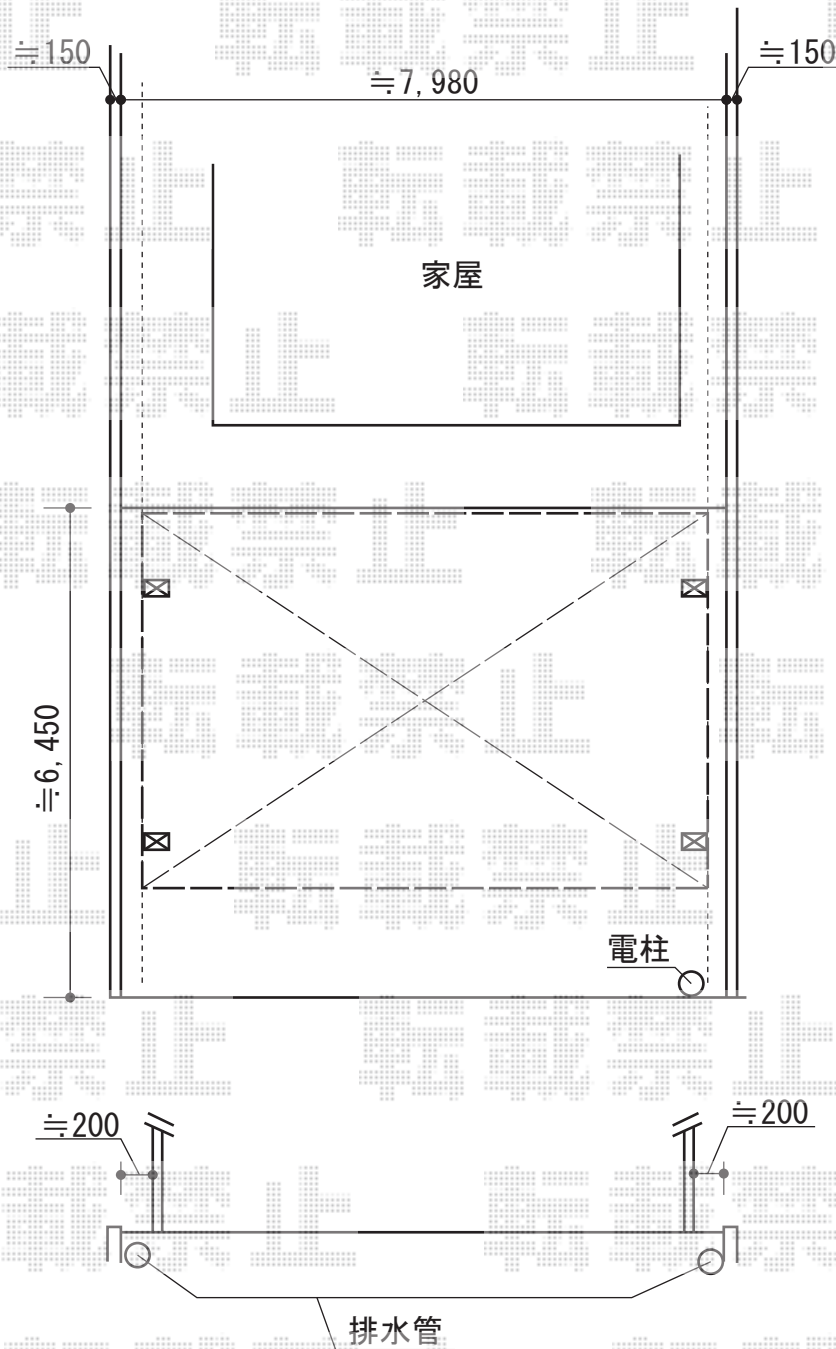

## レイナトリプルポート 積雪～20cm対応

YKK AP レイナトリプルポート 積雪～20cm対応

幅=8,000mm

奥行=5,052mm

色：プラチナステン

屋根材：熱線遮断ポリカーボネート（アースブルーマット調）

柱仕様：標準柱仕様（有効高 約2,000mm）

現場状況や作図制限により概略図の内容と多少の違いが生じることがございます。  
施工時は、現場優先とさせて頂きたく思いますので、お立会い頂き、  
最終のご指示のほど、何卒、宜しくお願い致します。