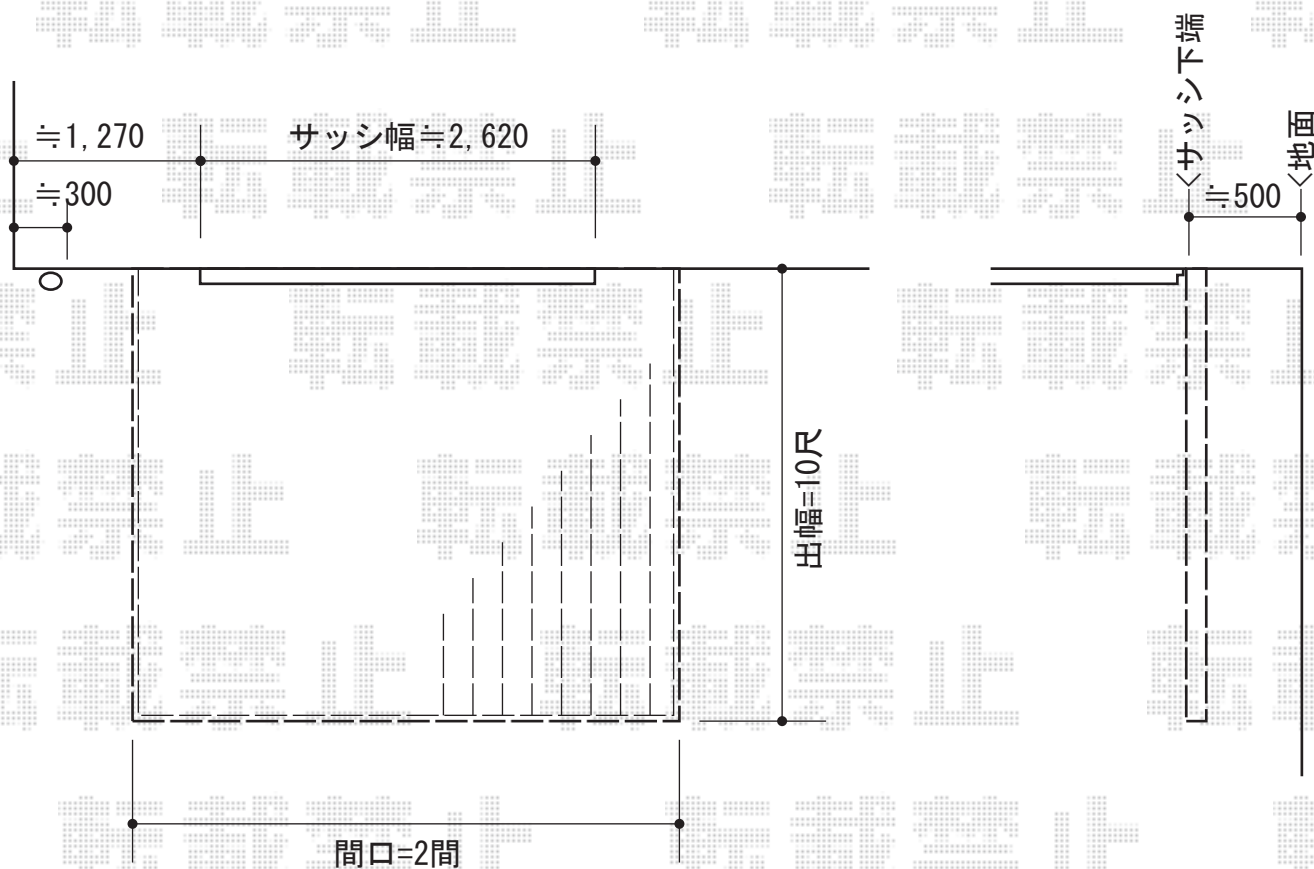

リコステージII 単体

トステム リコステージII 単体
間口=2.0間 (3,620mm)
出幅=10尺 (2,913mm)
色：ソフトブラウン
床板：標準(溝なし)/縦貼り
束柱：束柱B (400~550mm)

現場状況や作図制限により概略図の内容と多少の違いが生じることがございます。
施工時は、現場優先とさせていただきますので、お立会い頂き、
最終のご指示のほど、何卒、宜しくお願い致します。

EX-SHOP
HTTP://WWW.EX-SHOP.NET