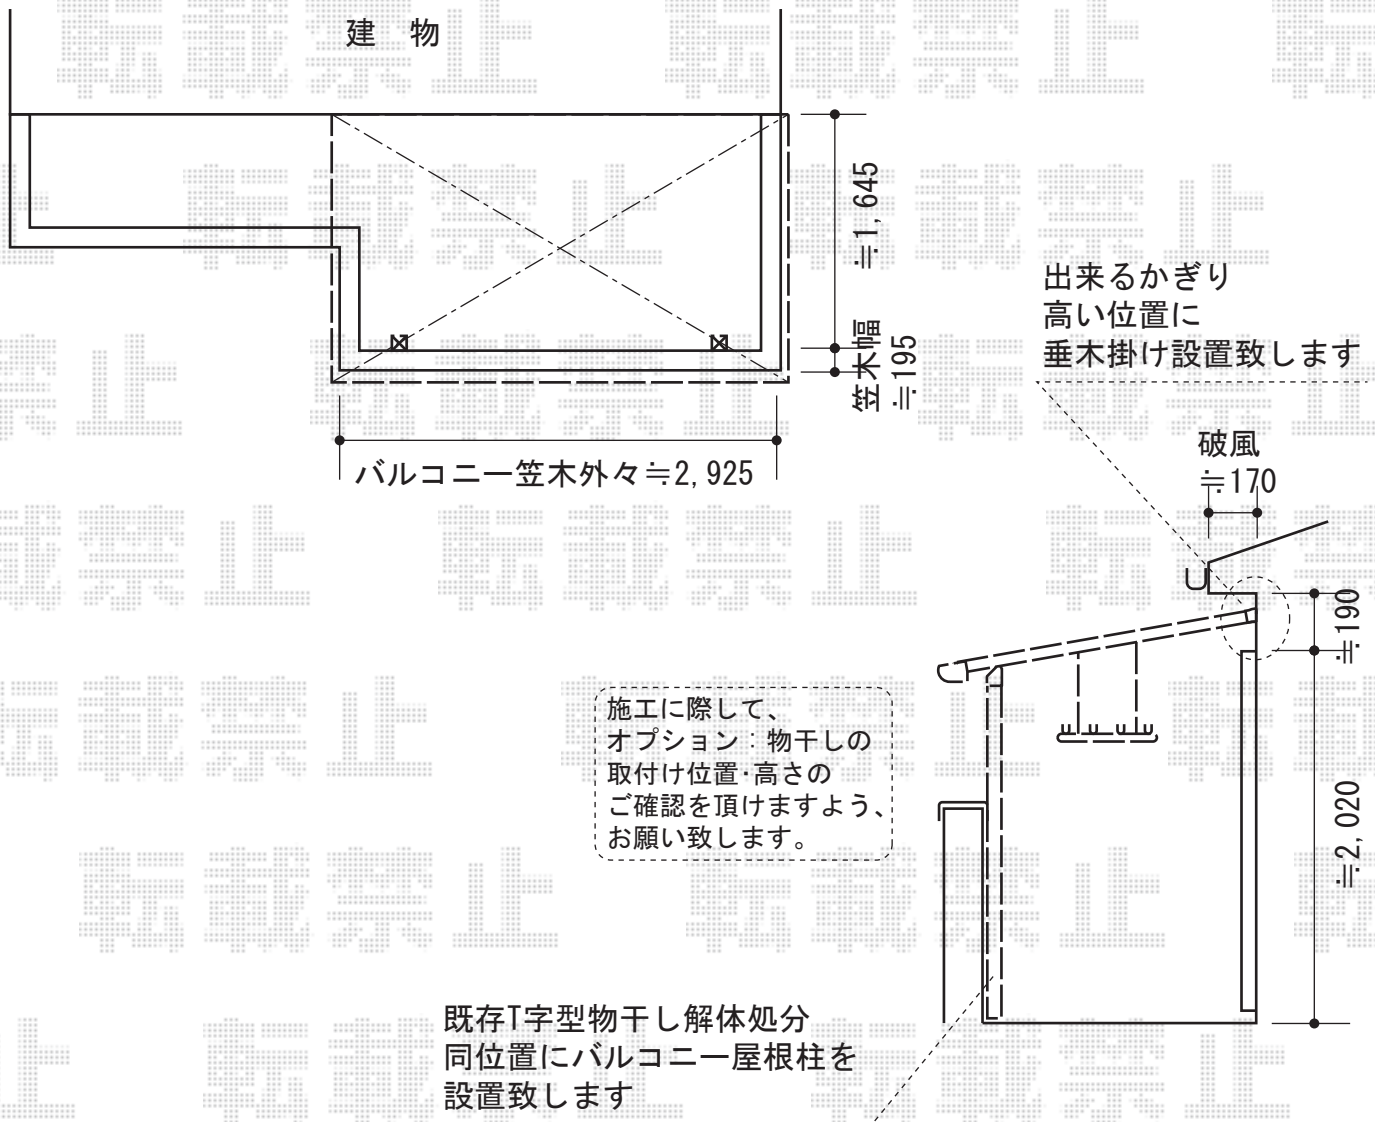

パワーアルファ F型 屋根タイプ 単体 積雪～30cm対応

トステム パワーアルファ F型 屋根タイプ 単体 積雪～30cm対応  
間口=関東間1.5間（柱芯々2,755mm 屋根幅3,080mm）  
出幅=6尺（1,785mm）  
色：シャイングレー  
屋根材：ポリカーボネート（ブラウン）  
柱仕様：出幅自在桁タイプ（柱2本）  
施工方法：上止め仕様  
柱固定部品仕様：中間用×2

トステム 吊り下げ式物干し 標準 2本入  
色：シャイングレー  
数量：1セット

現場状況や作図制限により概略図の内容と多少の違いが生じることがございます。  
施工時は、現場優先とさせて頂きたく思いますので、お立会い頂き、  
最終のご指示のほど、何卒、宜しくお願い致します。

EX-SHOP  
HTTP://WWW.EX-SHOP.NET

担当：柘田