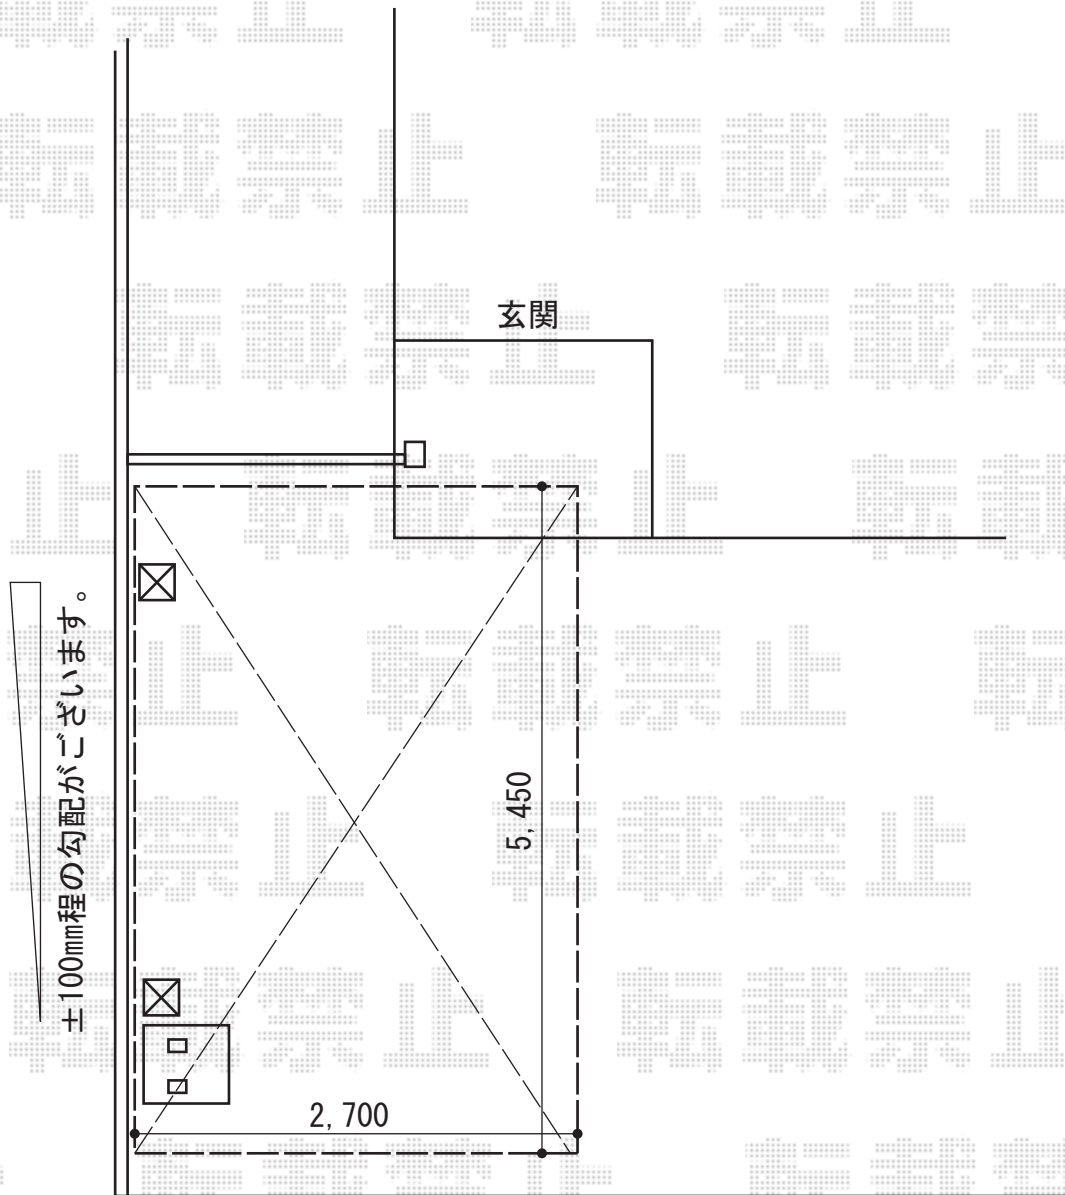

レイナポート 積雪～20cm対応

YKK AP レイナポート 積雪～20cm対応

幅=2,700mm

奥行=5,052mm

色：ホワイト

屋根材：熱線遮断ポリカーボネート(トーマイマット)

柱仕様：ハイルーフ柱仕様(有効高 約2,350mm)

現場状況や作図制限により概略図の内容と多少の違いが生じることがございます。
施工時は、現場優先とさせて頂きたく思いますので、お立会い頂き、
最終のご指示のほど、何卒、宜しくお願い致します。