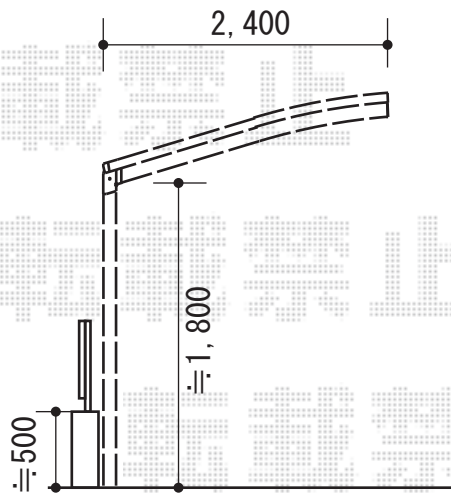

プレシオSPORT 積雪～20cm対応

Value Select プレシオSPORT 積雪～20cm対応
幅= 2,400mm
奥行= 5,052mm
色： ノーブルステン
屋根材： ポリカーボネート（ガラスマット）
柱仕様： 標準柱仕様（有効高 約1,800mm）

現場状況や作図制限により概略図の内容と多少の違いが生じることがございます。
施工時は、現場優先とさせて頂きたく思いますので、お立会い頂き、
最終のご指示のほど、何卒、宜しくお願い致します。