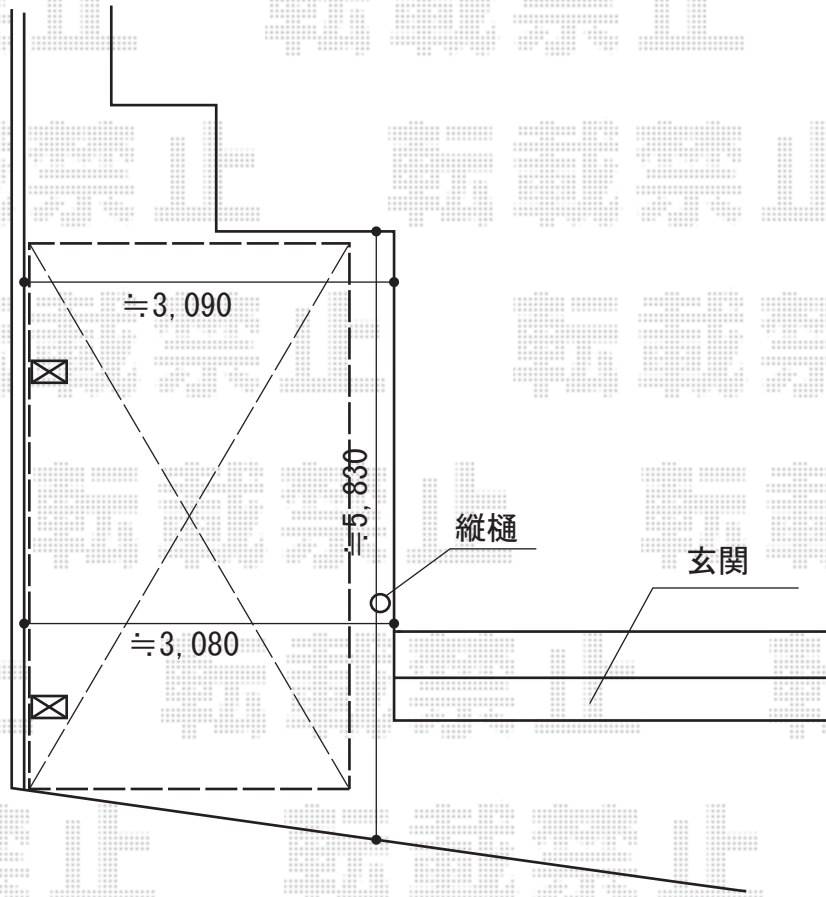

プレシオSPORT 積雪～20cm対応

Value Select プレシオSPORT 積雪～20cm対応
幅= 2,400mm
奥行= 5,052mm
色： ノーブルステン
屋根材： ポリカーボネート（ガラスマット）
柱仕様： 標準柱仕様（有効高 約1,800mm）

現場状況や作図制限により概略図の内容と多少の違いが生じることがございます。
施工時は、現場優先とさせて頂きたく思いますので、お立会い頂き、
最終のご指示のほど、何卒、宜しくお願い致します。