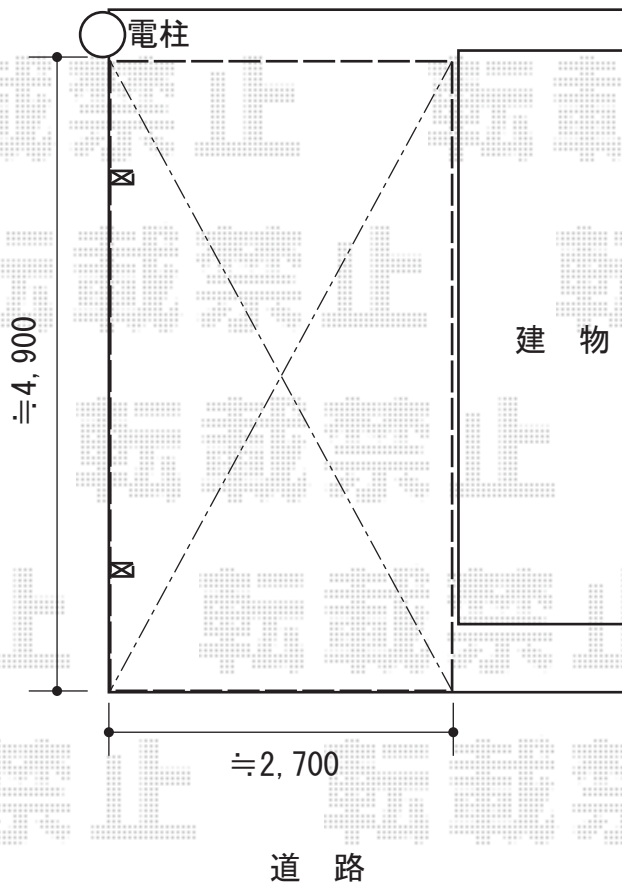

# レイナポートグラン 積雪～20cm対応

YKK AP レイナポートグラン 積雪～20cm対応  
幅=2,700mm 奥行=5,052mm  
色：プラチナステン屋根材：ポリカーボネート（スモークブラウン）  
柱仕様：ハイルーフ柱仕様（有効高 約2,355mm）

現場状況や作図制限により概略図の内容と多少の違いが生じることがございます。  
施工時は、現場優先とさせて頂きたく思いますので、お立会い頂き、  
最終のご指示のほど、何卒、宜しくお願い致します。