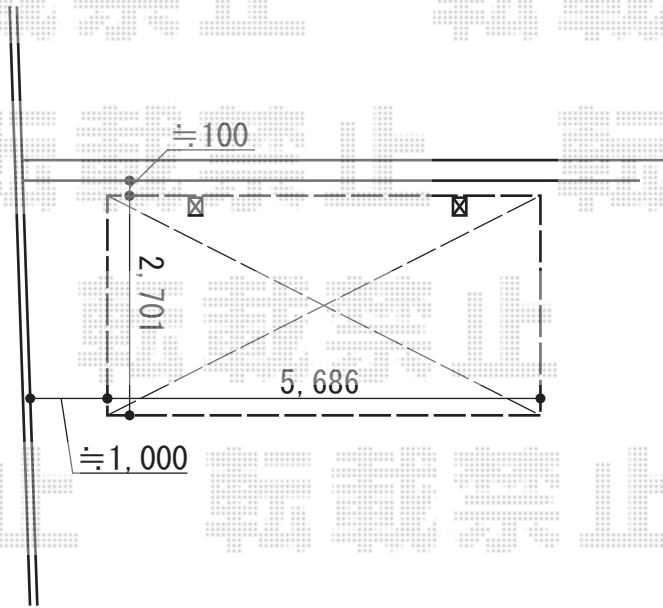

カーブポートシグマIII 積雪～30cm対応

トステム カーブポートシグマIII 積雪～30cm対応

幅=2,701mm

奥行=5,686mm

色：オータムブラウン

屋根材：熱線吸収ポリカーボネート（ライトブルーマット調）

柱仕様：ロング柱23仕様（有効高 約2,300mm）

現場状況や作図制限により概略図の内容と多少の違いが生じることがございます。
施工時は、現場優先とさせて頂きたく思いますので、お立会い頂き、
最終のご指示のほど、何卒、宜しくお願い致します。