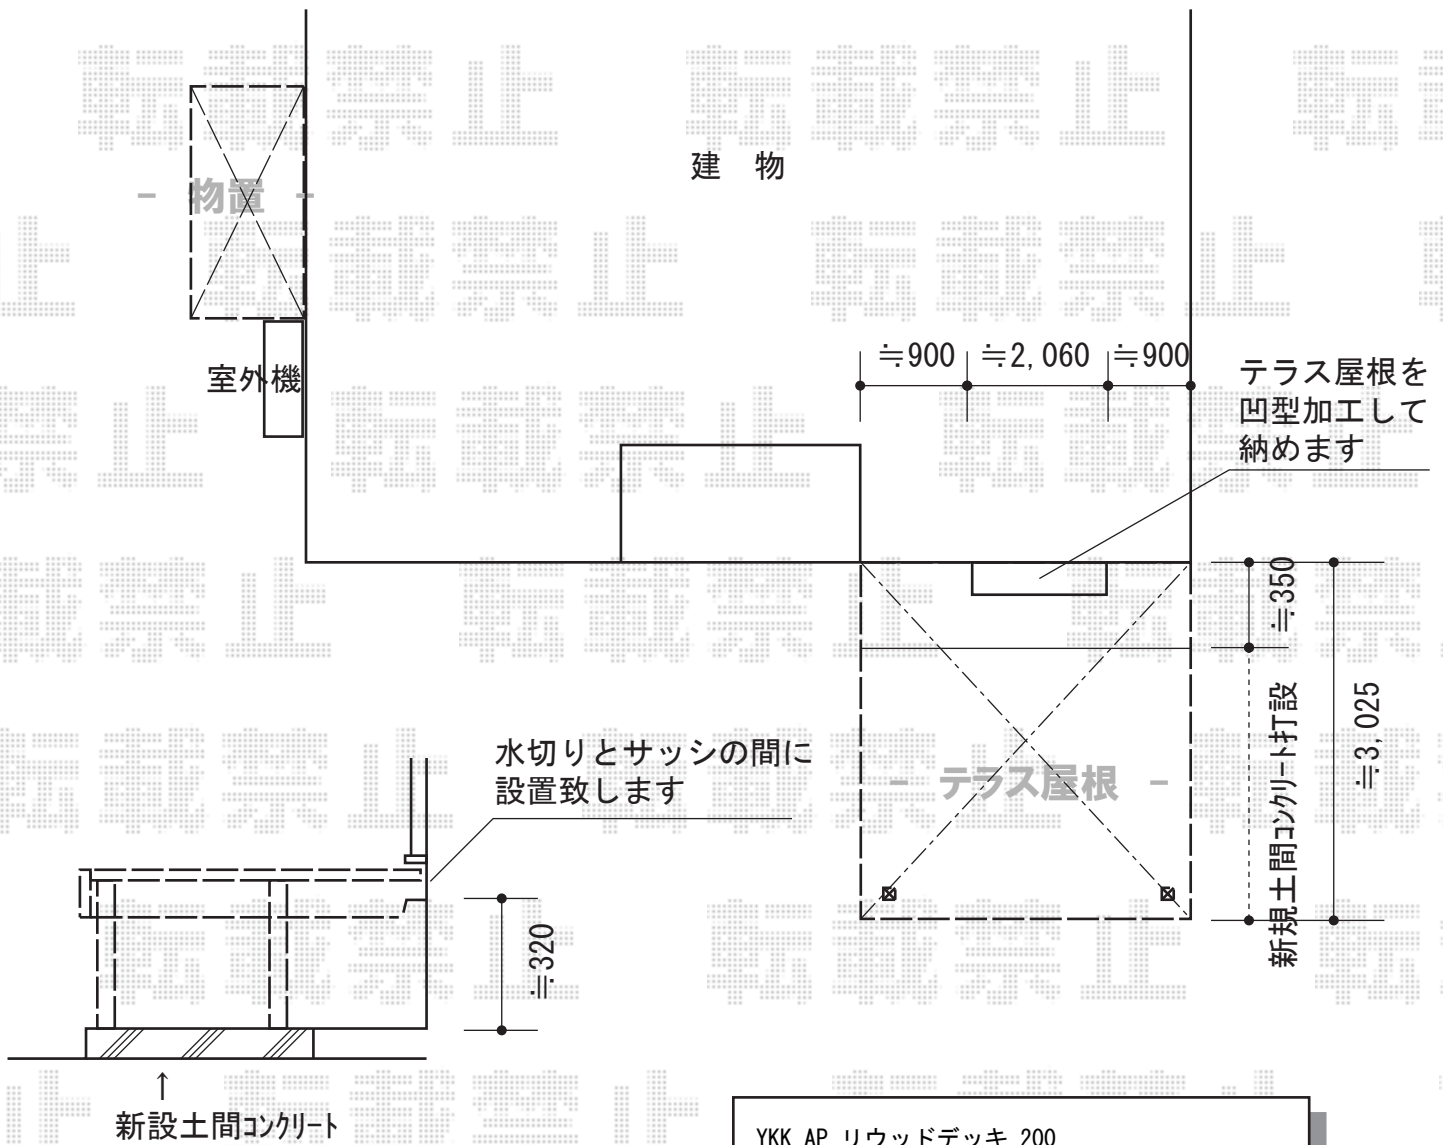

テラス屋根・ウッドデッキ

YKK AP リウッドデッキ 200
間口=2.0間 (3,651mm) 出幅=10尺 (3,020mm)
色：床板/レッドブラウン 束柱/カームブラック
床板：縦貼り 束柱：Sタイプ (450mm)

稲葉物置 MJN-217EP シンプルー 一般型
間口=2,160mm 奥行=750mm
高さ=1,903mm 色：プレミアムグレー
屋根タイプ：標準型耐荷重タイプ：一般型
棚タイプ：長もの収納タイプ

YKK AP ヴェクターテラス F型 テラスタイプ 単体 積雪~20cm対応
間口=関東間2.0間 (柱芯々3,485mm 屋根幅3,670mm)
出幅=10尺 (2,970mm)
色：カームブラック
屋根材：ポリカーボネート (トーマイマツ/すりガラス調)
柱仕様：ロング柱/柱位置固定タイプ (柱2本)
施工方法：上止め仕様

現場状況や作図制限により概略図の内容と多少の違いが生じることがございます。
施工時は、現場優先とさせて頂きたく思いますので、お立会い頂き、
最終のご指示のほど、何卒、宜しくお願い致します。