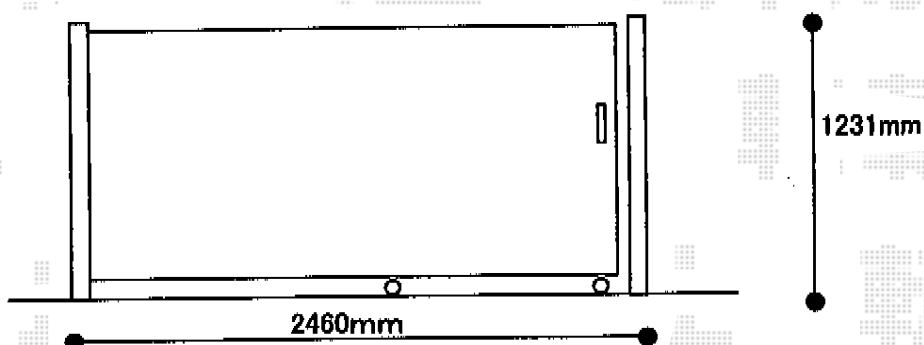

## カーゲート・フェンス

Value Select トリップゲート ペットガード型 ノンレール 片開き26S  
開口幅=2,551mm  
全幅=2,651mm  
たたみ幅=516mm  
高さ=1,200mm  
色：ステンカラー  
キャスター数：2箇所  
落棒数：1本

伸縮門扉 トリップゲート ペットガード型26S

YKK-AP イーネットフェンス1F型

YKK AP 【境界】イーネットフェンス1F型  
本体1枚 (W×H) = (2,000×600/800/1,000/1,200mm) × 1枚  
スチール自由柱：T60/T80/T100/T120×2本  
色：Tステン