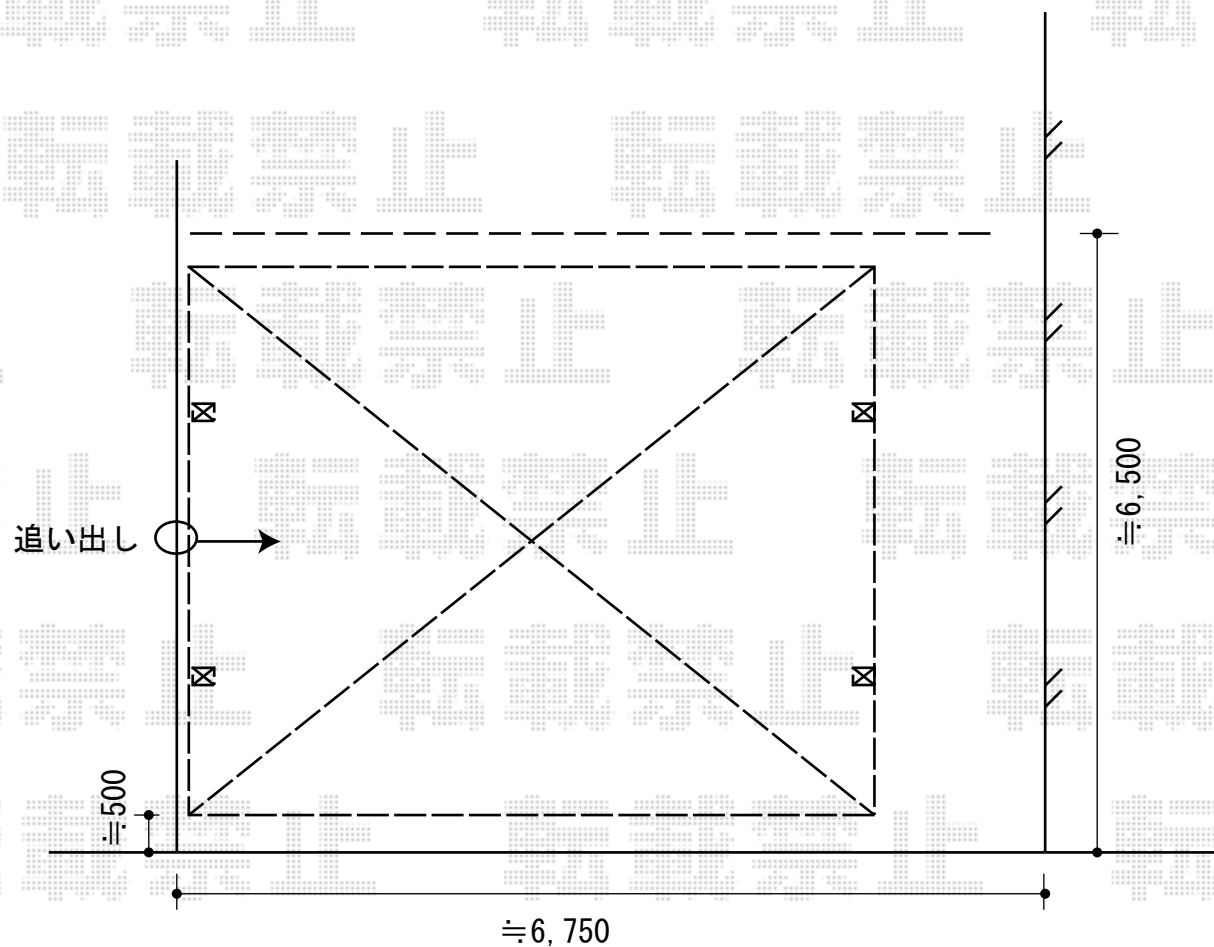

# カーブポートシグマIII ワイド 積雪~30cm対応

トステム カーブポートシグマIII ワイド 積雪~30cm対応  
幅=6,060mm  
奥行=5,686mm  
色：シャイングレー  
屋根材：熱線吸収アクアポリカーボネート（ライトブルー）  
柱仕様：ロング柱23仕様（有効高 約2,300mm）

現場状況や作図制限により概略図の内容と多少の違いが生じることがございます。  
施工時は、現場優先とさせて頂きたく思いますので、お立会い頂き、  
最終のご指示のほど、何卒、宜しくお願い致します。