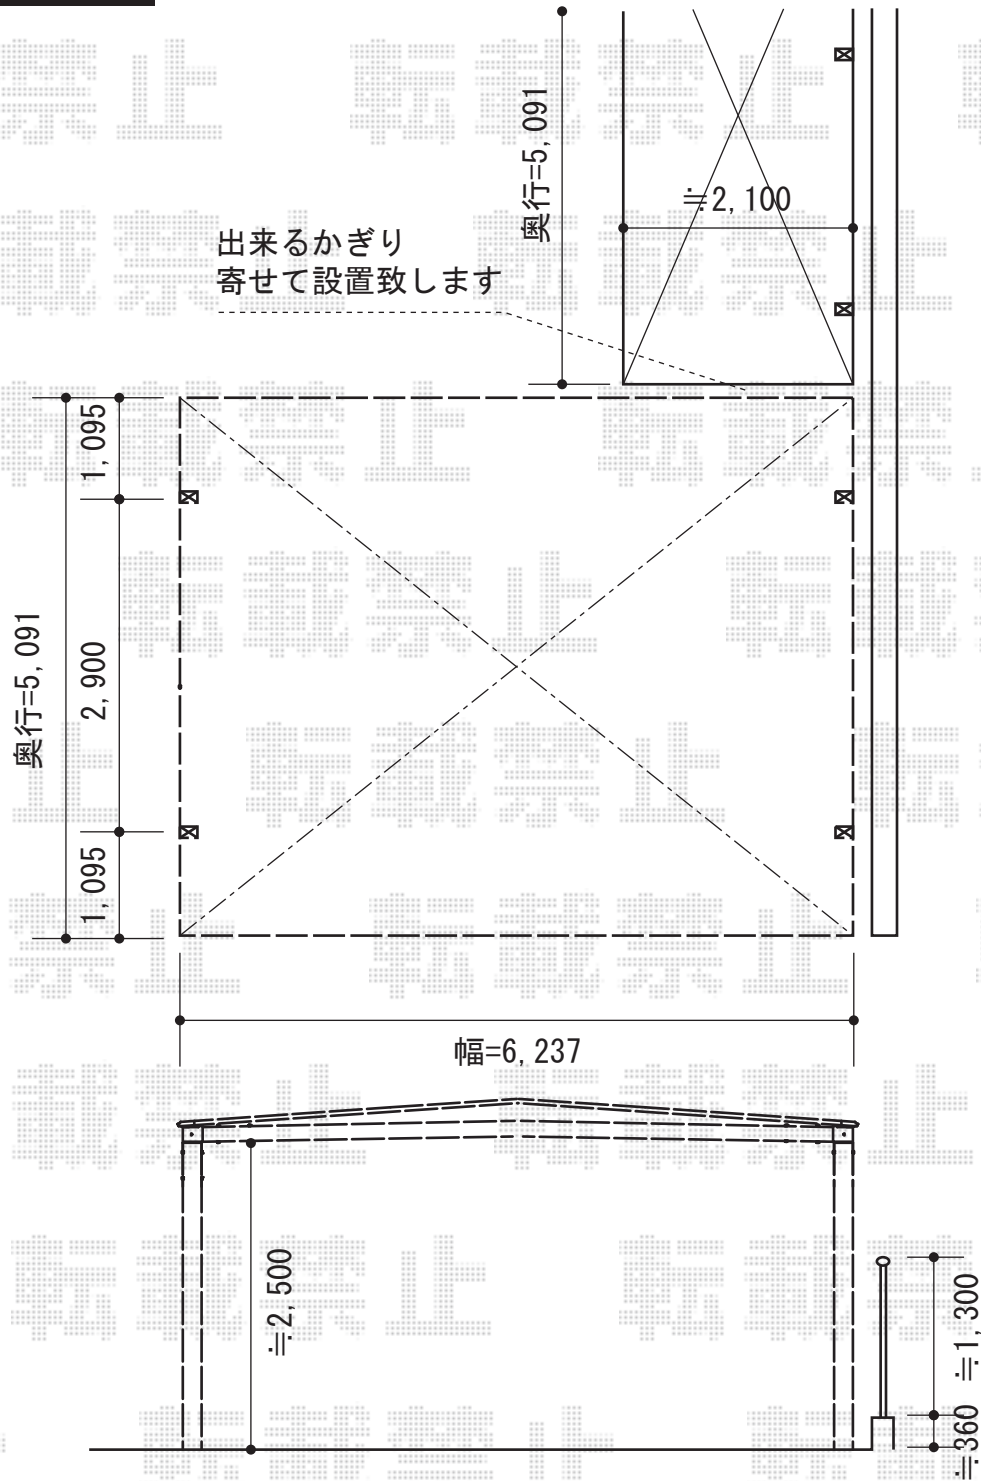

カーポート2点

三協アルミ マイリッシュ 合掌 通常勾配 積雪～20cm対応

幅=6,237mm 奥行=5,091mm

色：サンシルバー屋根材：熱線遮断ポリカーボネート（ブルースモーク）

柱仕様：H25（有効高 約2,500mm）

三協アルミ マイリッシュ 単体 逆勾配 積雪～20cm対応

幅=2,504mm 奥行=5,091mm

色：サンシルバー屋根材：熱線遮断ポリカーボネート（ブルースモーク）

柱仕様：H25（有効高 約2,500mm）

現場状況や作図制限により概略図の内容と多少の違いが生じることがございます。
施工時は、現場優先とさせて頂きたく思いますので、お立会い頂き、
最終のご指示のほど、何卒、宜しくお願い致します。

EX-SHOP
HTTP://WWW.EX-SHOP.NET

担当：進藤

全ての著作権は、エクスショップに帰属します。当社とのお取引目的外の使用・複製・転載禁止となっております。