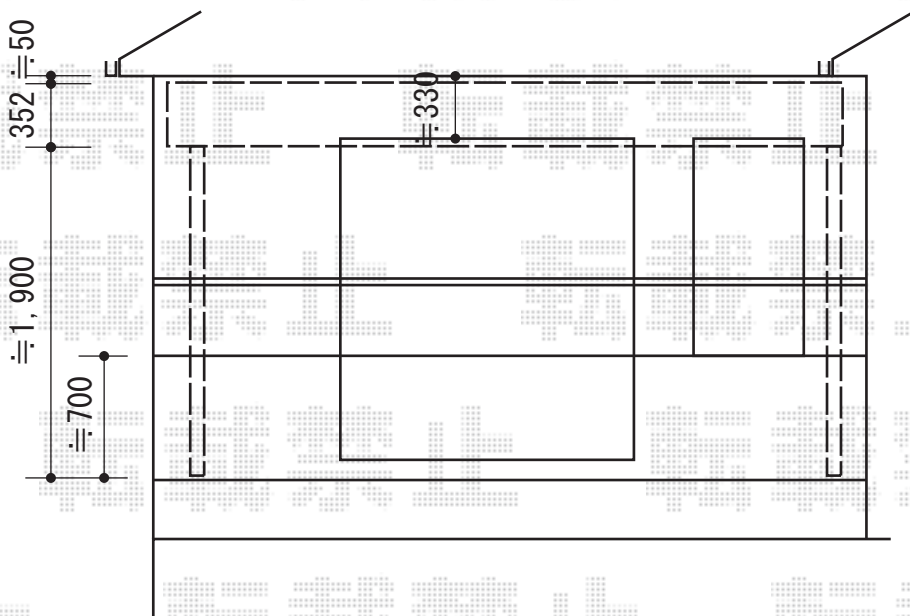

パワーアルファ L型 屋根タイプ 単体 積雪～30cm対応

施工に際して、
オプション：物干しの
取付け位置・高さの
ご確認を頂きますよう、
お願い致します。

トステム パワーアルファ L型 テラスタイプ
単体 積雪～30cm対応
間口=関東間2.0間 (柱芯々3,650mm 屋根幅3,840mm)
出幅=4尺 (1,185mm) 色：シャイングレー
屋根材：ポリカーボネート (クリアマット・すりガラス調)
柱仕様：出幅自在桁タイプ (柱2本)
施工方法：上止め仕様
造り付け屋根取付部品セット：コーナー用 (1個入り) × 2個

現場状況や作図制限により概略図の内容と多少の違いが生じることがございます。
施工時は、現場優先とさせて頂きたく思いますので、お立会い頂き、
最終のご指示のほど、何卒、宜しくお願い致します。

EX-SHOP
HTTP://WWW.EX-SHOP.NET

担当：松保