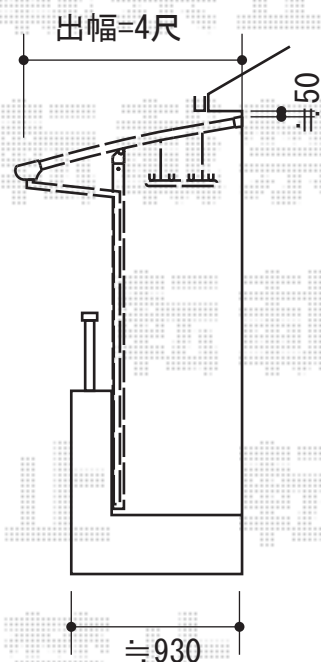

パワーアルファ L型 屋根タイプ 単体 積雪～30cm対応

施工に際して、
オプション：物干しの
取付け位置・高さの
ご確認を頂きますよう、
お願い致します。

トステム パワーアルファ L型 テラスタイプ
単体 積雪～30cm対応
間口=関東間2.0間 (柱芯々3,650mm 屋根幅3,840mm)
出幅=4尺 (1,185mm) 色：シャイングレー
屋根材：ポリカーボネート (クリアマット・すりガラス調)
柱仕様：出幅自在桁タイプ (柱2本)
施工方法：上止め仕様
造り付け屋根取付部品セット：コーナー用 (1個入り) × 2個

現場状況や作図制限により概略図の内容と多少の違いが生じることがございます。
施工時は、現場優先とさせて頂きたく思いますので、お立会い頂き、
最終のご指示のほど、何卒、宜しくお願い致します。

EX-SHOP
HTTP://WWW.EX-SHOP.NET

担当：松保