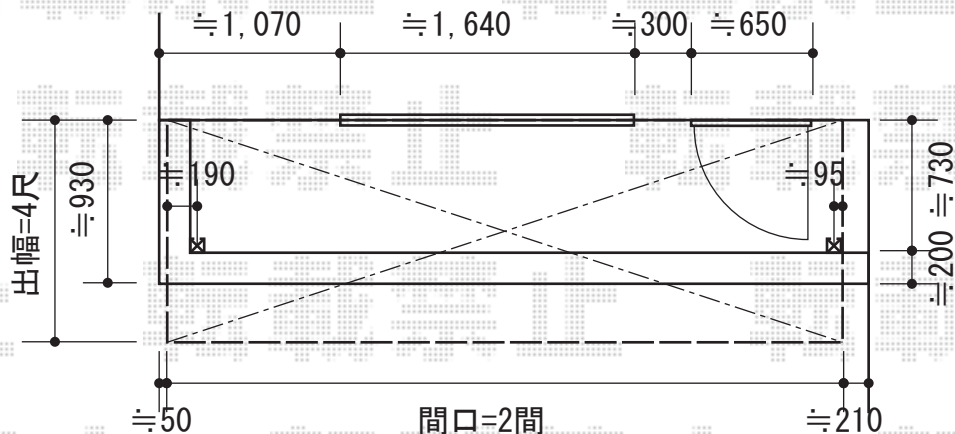

パワーアルファ L型 屋根タイプ 単体 積雪～30cm対応

施工に際して、
オプション：物干しの
取付け位置・高さの
ご確認を頂きますよう、
お願い致します。

トステム パワーアルファ L型 テラスタイプ
単体 積雪～30cm対応
間口=関東間2.0間 (柱芯々3,650mm 屋根幅3,840mm)
出幅=4尺 (1,185mm) 色：シャイングレー
屋根材：ポリカーボネート (クリアマット・すりガラス調)
柱仕様：出幅自在桁タイプ (柱2本)
施工方法：上止め仕様
造り付け屋根取付部品セット：コーナー用 (1個入り) × 2個

現場状況や作図制限により概略図の内容と多少の違いが生じることがございます。
施工時は、現場優先とさせて頂きたく思いますので、お立会い頂き、
最終のご指示のほど、何卒、宜しくお願い致します。

EX-SHOP
HTTP://WWW.EX-SHOP.NET

担当：松保