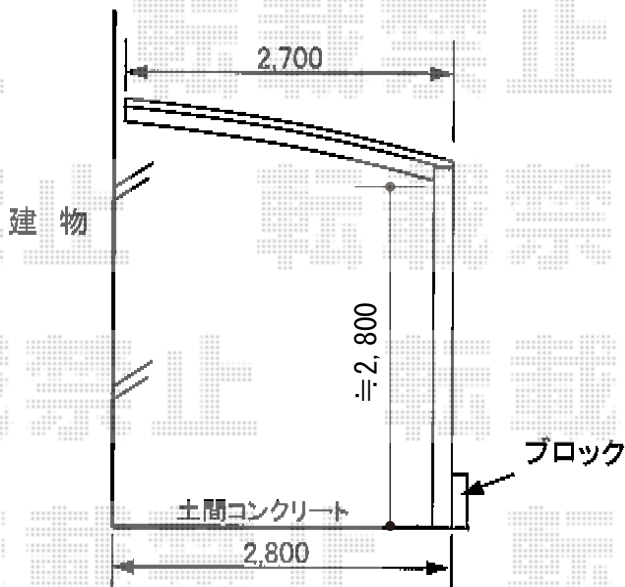

レイナポート 積雪～20cm対応

YKK AP レイナポート 積雪～20cm対応  
 幅=2,700mm  
 奥行=5,052mm  
 色：プラチナステン  
 屋根材：ポリカーボネート（アースブルー）  
 柱仕様：ハイロング柱仕様（有効高 約2,800mm）

現場状況や作図制限により概略図の内容と多少の違いが生じることがございます。  
 施工時は、現場優先とさせて頂きたく思いますので、お立会い頂き、  
 最終のご指示のほど、何卒、宜しくお願い致します。