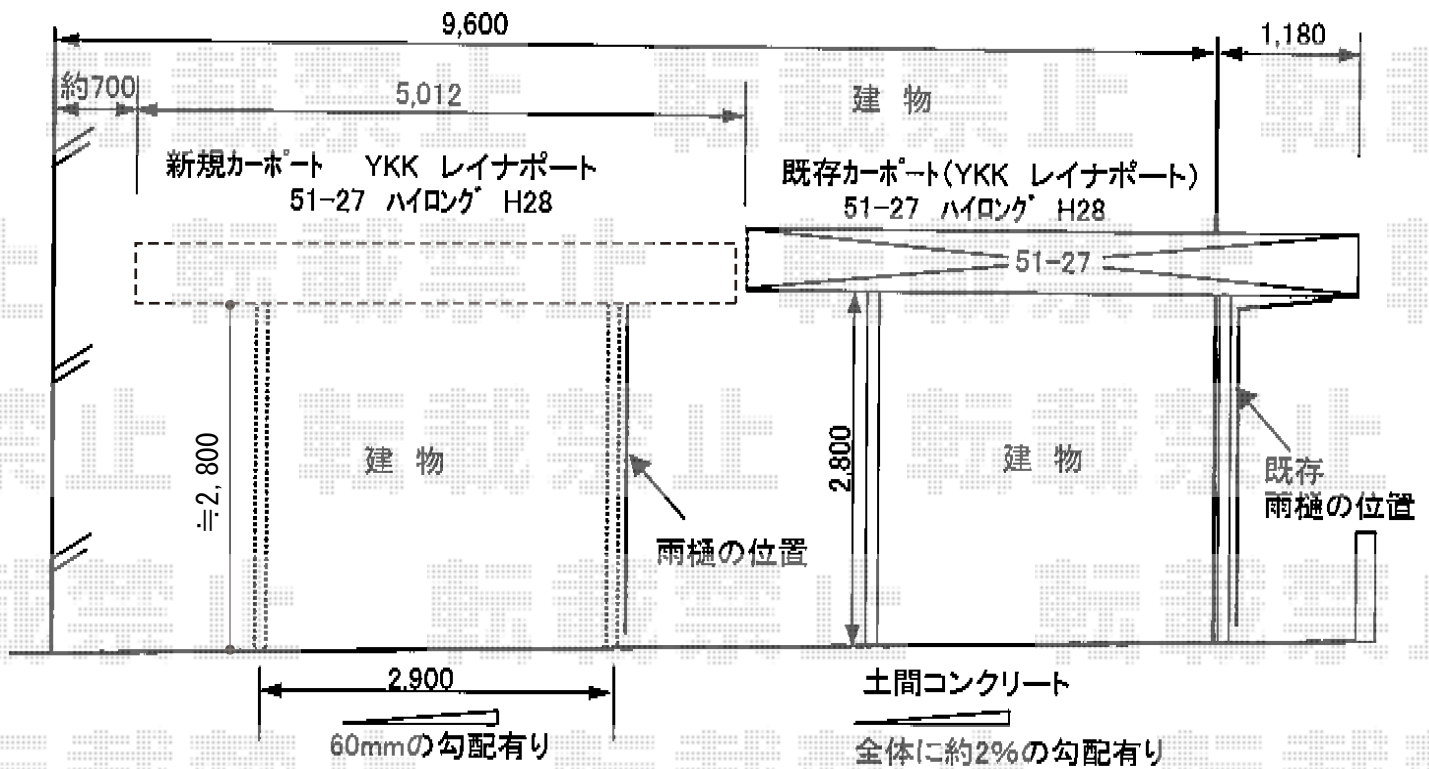

レイナポート 積雪～20cm対応

YKK AP レイナポート 積雪～20cm対応  
 幅=2,700mm  
 奥行=5,052mm  
 色：プラチナステン  
 屋根材：ポリカーボネート（アースブルー）  
 柱仕様：ハイロング柱仕様（有効高 約2,800mm）

現場状況や作図制限により概略図の内容と多少の違いが生じることがございます。  
 施工時は、現場優先とさせて頂きたく思いますので、お立会い頂き、  
 最終のご指示のほど、何卒、宜しくお願い致します。