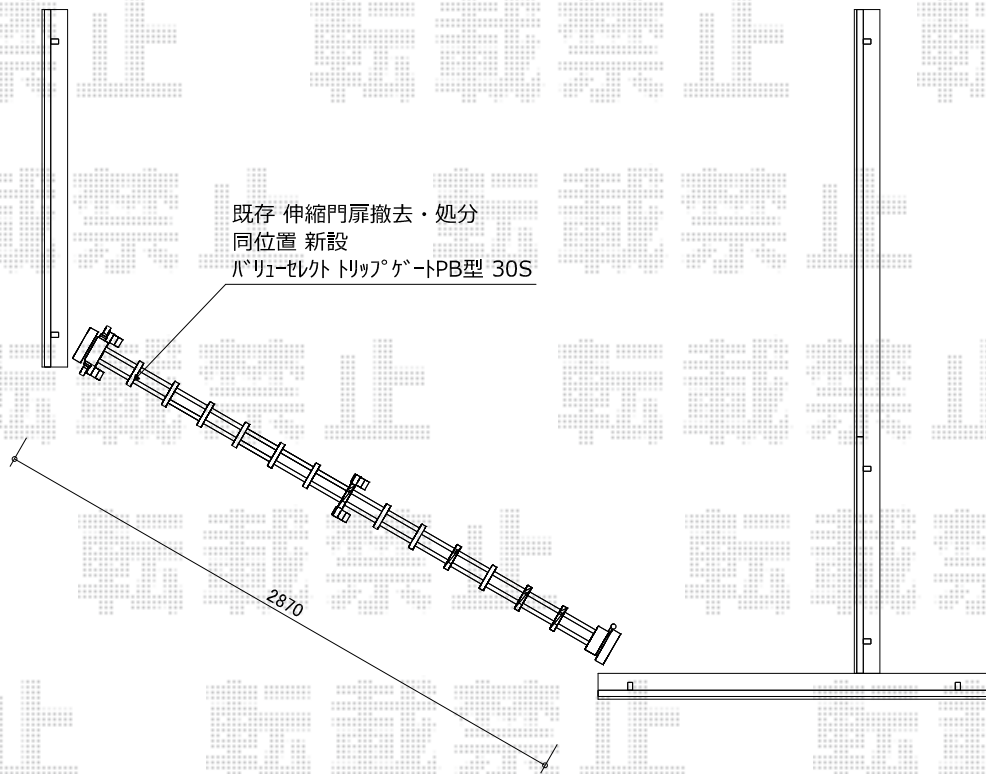

# トリップゲート PB型 ノンレール 片開き 30S

平面図 1/30

Value Select トリップゲート PB型 ノンレール 片開き 30S  
開口幅=2,907mm  
全幅=3,007mm  
たたみ幅=347mm  
高さ=1,200mm  
色：ホワイト  
キャスター数：2箇所  
落棒数：2本

現場状況や作図制限により概略図の内容と多少の違いが生じることがございます。  
施工時は、現場優先とさせて頂きたく思いますので、お立会い頂き、  
最終のご指示のほど、何卒、宜しくお願い致します。