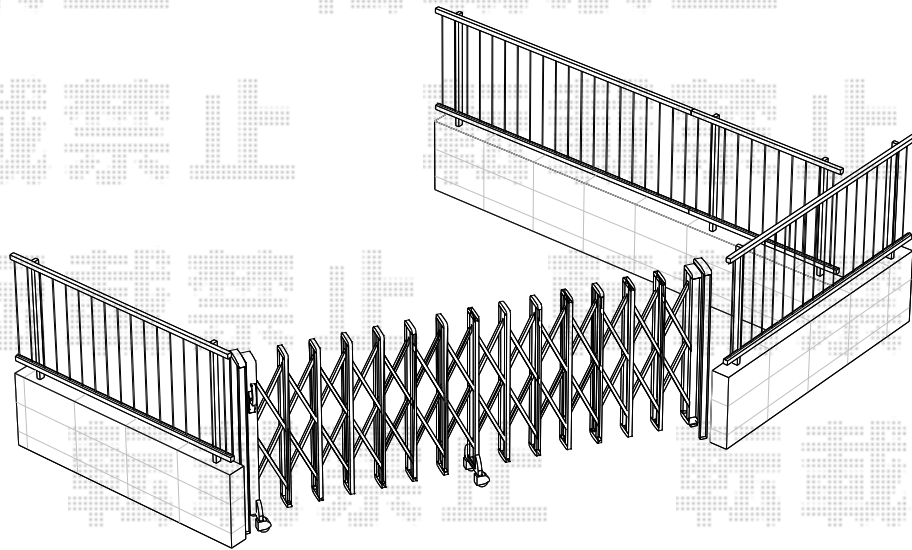

# トリップゲート PB型 ノンレール 片開き 30S

平面図 1/30

Value Select トリップゲート PB型 ノンレール 片開き 30S  
開口幅=2,907mm  
全幅=3,007mm  
たたみ幅=347mm  
高さ=1,200mm  
色：ホワイト  
キャスター数：2箇所  
落棒数：2本

現場状況や作図制限により概略図の内容と多少の違いが生じることがございます。  
施工時は、現場優先とさせて頂きたく思いますので、お立会い頂き、  
最終のご指示のほど、何卒、宜しくお願い致します。