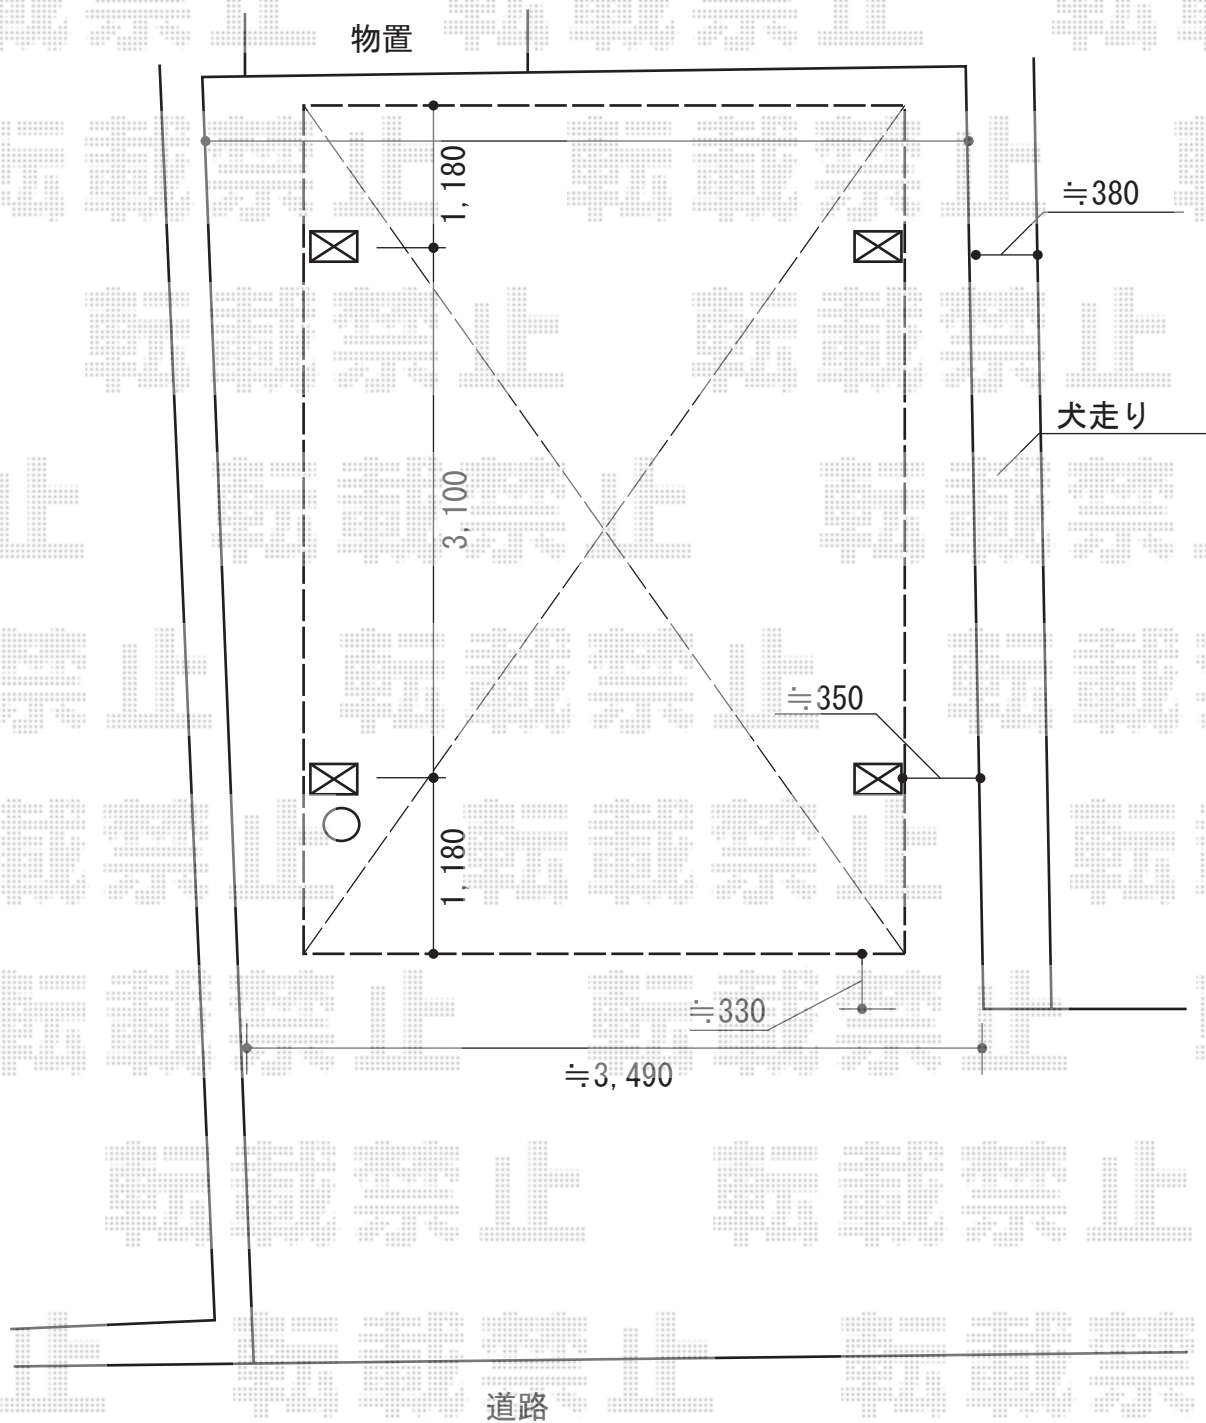

ジーポートneo Aタイプ 角柱仕様 標準鼻隠し 積雪~100cm対応

YKK AP ジーポートneo Aタイプ 角柱仕様
標準鼻隠し 積雪~100cm対応
幅=3,111mm 奥行=5,456mm
色：ブラウン
屋根材：【別途】スチール折板（ペフ無）
柱仕様：標準柱仕様（有効高 約2,350mm）

YKK AP 水平式物干し 2本入
色：ブラウン
数量：1セット

現場状況や作図制限により概略図の内容と多少の違いが生じることがございます。
施工時は、現場優先とさせて頂きたく思いますので、お立会い頂き、
最終のご指示のほど、何卒、宜しくお願い致します。