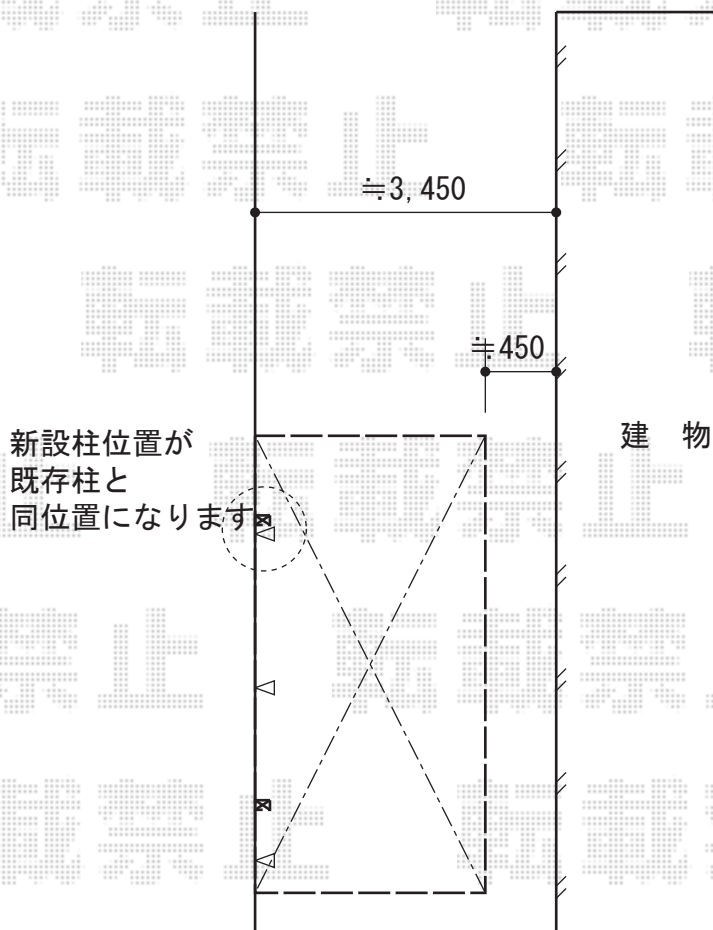

レイナポート 積雪～20cm対応

YKK AP レイナポート 積雪～20cm対応
幅=3,000mm
奥行=5,768mm
色：ホワイト
屋根材：ポリカーボネート（トーマイマット）
柱仕様：ハイルーフ柱仕様（有効高 約2,350mm）

現場状況や作図制限により概略図の内容と多少の違いが生じることがございます。
施工時は、現場優先とさせて頂きたく思いますので、お立会い頂き、
最終のご指示のほど、何卒、宜しくお願い致します。