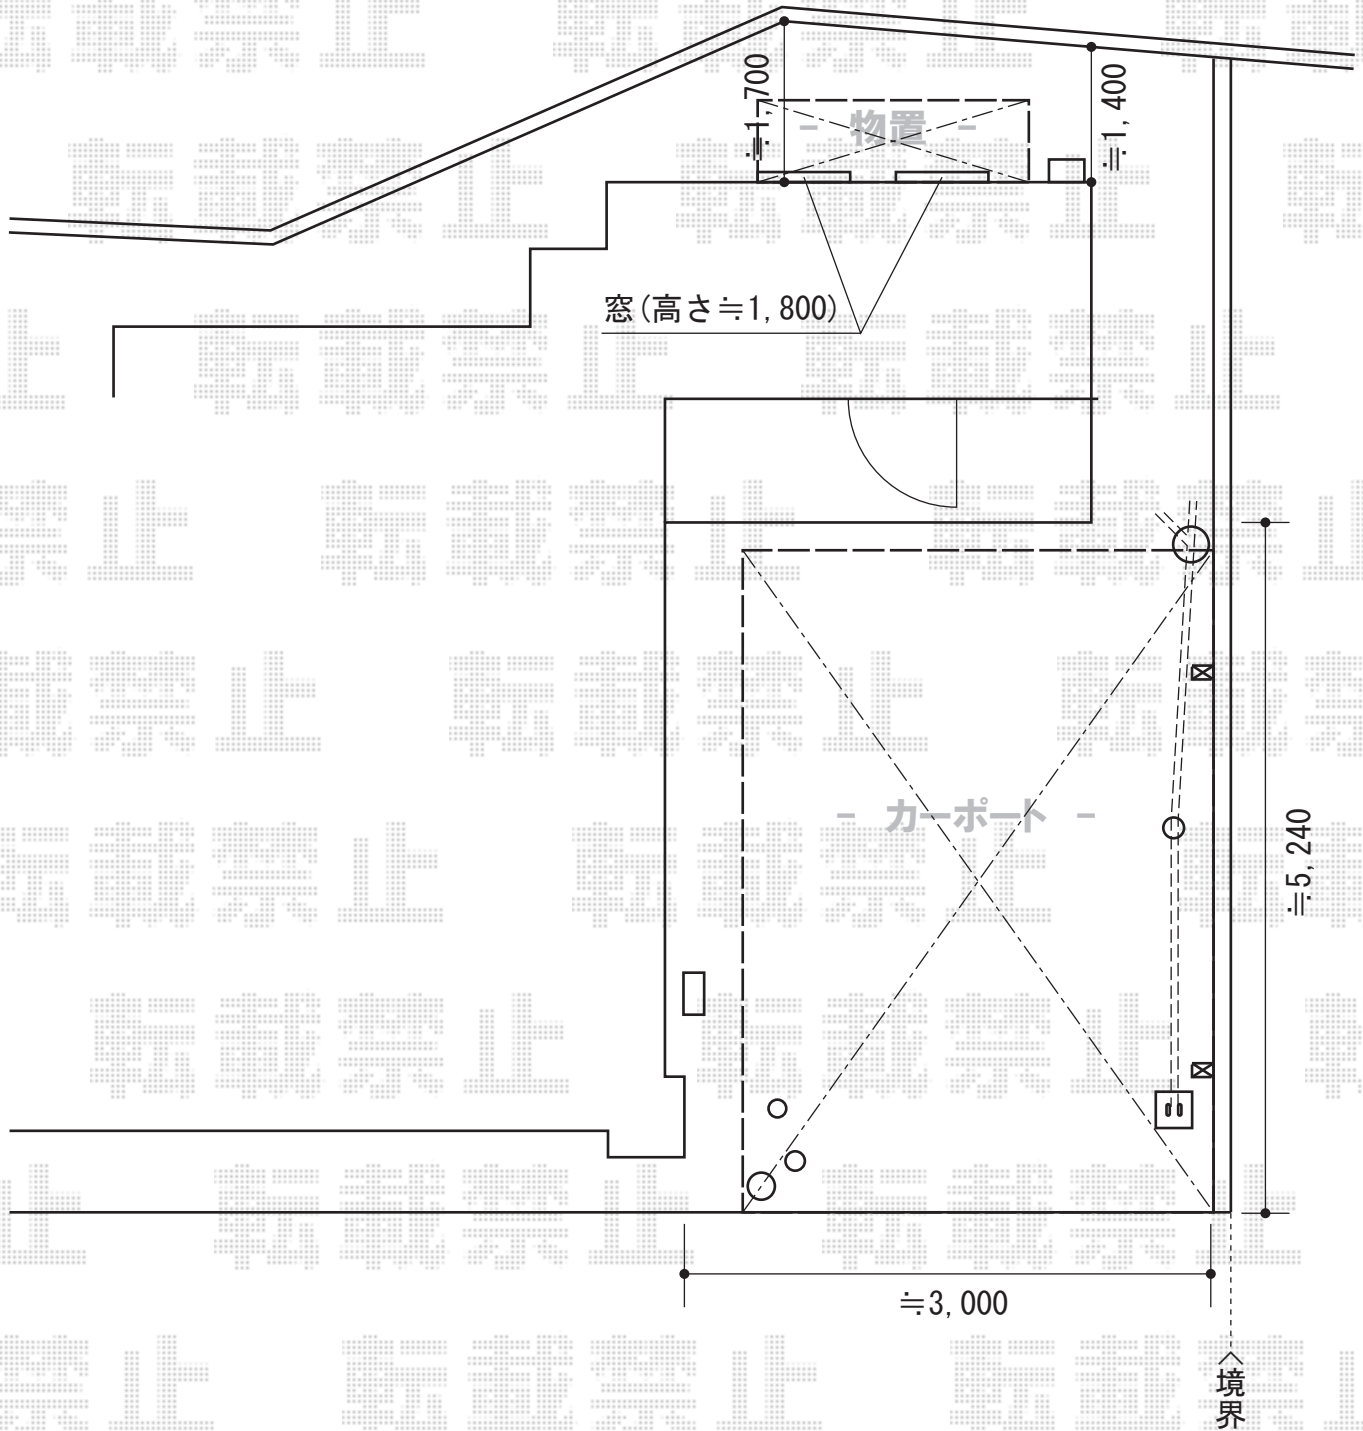

カーポート・物置

YKK AP レイナポート 積雪~20cm対応
幅=2,700mm
奥行=5,052mm
色：プラチナステン
屋根材：熱線遮断ポリカーボネート(トーマイマツト)
柱仕様：ハイルーフ柱仕様(有効高 約2,350mm)

稲葉物置 シンプリー 一般型
間口=1,740mm
奥行=750mm
高さ=1,603mm
色：プレミアムグレー
屋根タイプ：標準型
耐荷重タイプ：一般型
棚タイプ：長もの収納タイプ

現場状況や作図制限により概略図の内容と多少の違いが生じることがございます。
施工時は、現場優先とさせて頂きたく思いますので、お立会い頂き、
最終のご指示のほど、何卒、宜しくお願い致します。

EX-SHOP
HTTP://WWW.EX-SHOP.NET

担当：竹下

全ての著作権は、エクスショップに帰属します。当社とのお取引目的外の使用・複製・転載禁止となっております。