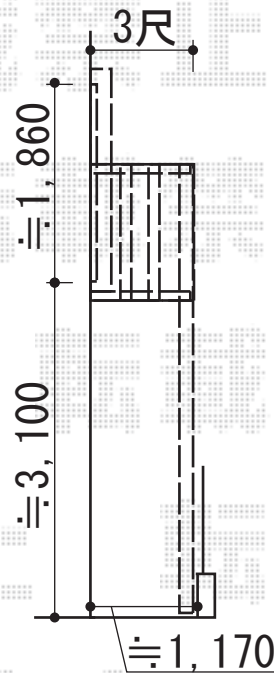

アウトステージ A型 太格子 単体 柱建て式

トステム アウトステージ A型 太格子 単体 柱建て式
間口= 関東間1.5間 (2,755mm)
出幅= 3尺 (885mm)
色: ブロンズ
床材: 塩ビデッキボード (グレー)
柱仕様: 柱建て式

現場状況や作図制限により概略図の内容と多少の違いが生じることがございます。
施工時は、現場優先とさせて頂きたく思いますので、お立会い頂き、
最終のご指示のほど、何卒、宜しくお願い致します。