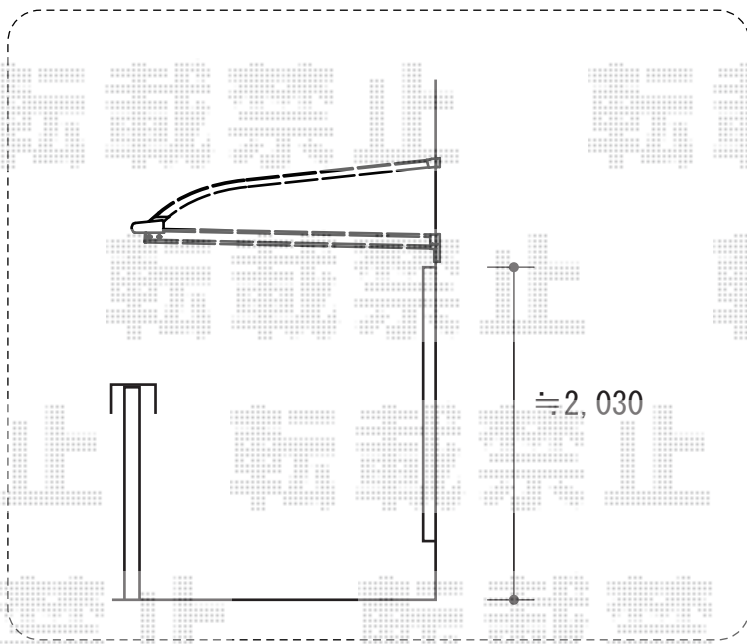

ライザーテラスII F型 ルーフタイプ 単体 積雪~20cm対応

トステム ライザーテラスII R型 ルーフタイプ 単体 積雪~20cm対応
間口=関東間1.0間 (方杖芯々1,840mm 屋根幅1,840mm)
出幅=3尺 (885mm)
色 : ナチュラルシルバー
屋根材 : ポリカーボネート (クリアマット・すりガラス調)
柱仕様 : 柱無しタイプ
施工方法 : 上止め仕様

現場状況や作図制限により概略図の内容と多少の違いが生じることがございます。
施工時は、現場優先とさせて頂きたく思いますので、お立会い頂き、
最終のご指示のほど、何卒、宜しくお願い致します。