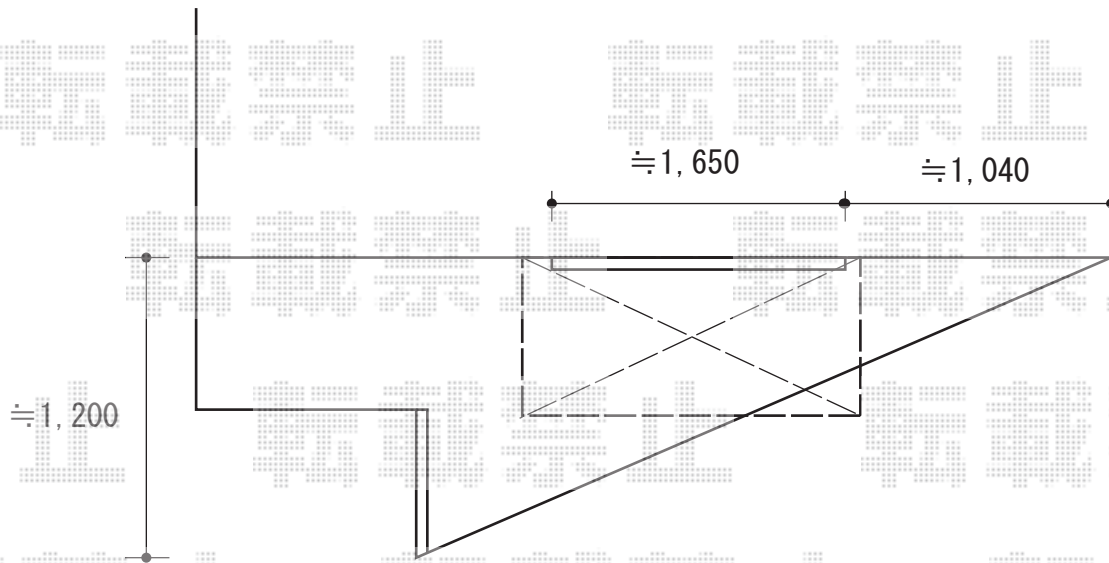

ライザーテラスII F型 ルーフタイプ 単体 積雪~20cm対応

トステム ライザーテラスII R型 ルーフタイプ 単体 積雪~20cm対応
間口=関東間1.0間 (方杖芯々1,840mm 屋根幅1,840mm)
出幅=3尺 (885mm)
色 : ナチュラルシルバー
屋根材 : ポリカーボネート (クリアマット・すりガラス調)
柱仕様 : 柱無しタイプ
施工方法 : 上止め仕様

現場状況や作図制限により概略図の内容と多少の違いが生じることがございます。
施工時は、現場優先とさせて頂きたく思いますので、お立会い頂き、
最終のご指示のほど、何卒、宜しくお願い致します。