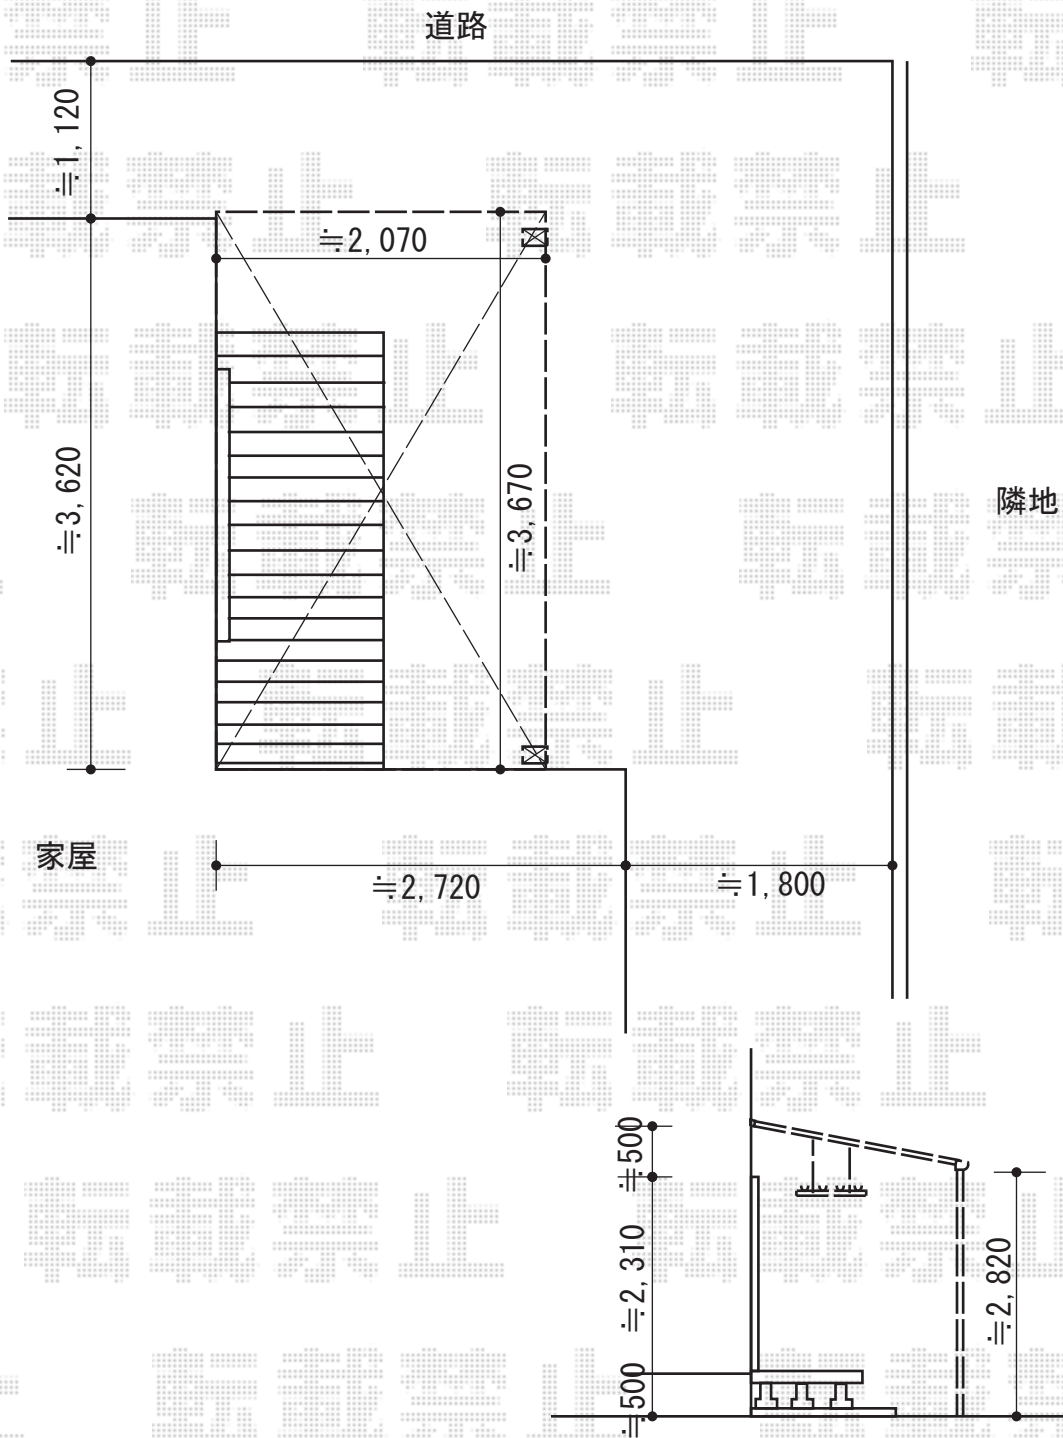

ライザーテラスII F型 テラスタイプ 単体 積雪～20cm対応

YKK AP ヴェクターテラス F型 テラスタイプ 単体 積雪～20cm対応
 間口=関東間2.0間 (柱芯々3,485mm 屋根幅3,670mm)
 出幅=7尺 (2,070mm) 色: プラチナステン
 屋根材: ポリカーボネート (トーマイマット/すりガラス調)
 柱仕様: ロング柱/柱位置固定タイプ (柱2本)
 施工方法: 上止め仕様