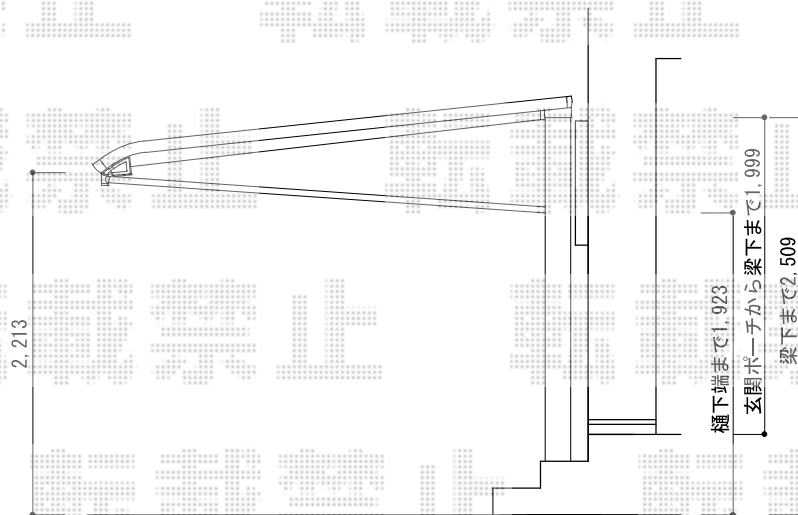

# レイナポートREグラン 前下がり積雪～20cm対応

YKK AP レイナポートREグラン 前下がり積雪～20cm対応  
 幅=3,022mm  
 奥行=5,052mm  
 色：ホワイト  
 屋根材：ポリカーボネート（トーマイマット/すりガラス調）  
 柱仕様：標準柱仕様（柱長さ 約2,509mm）

現場状況や作図制限により概略図の内容と多少の違いが生じることがございます。  
 施工時は、現場優先とさせて頂きたく思いますので、お立会い頂き、  
 最終のご指示のほど、何卒、宜しくお願い致します。