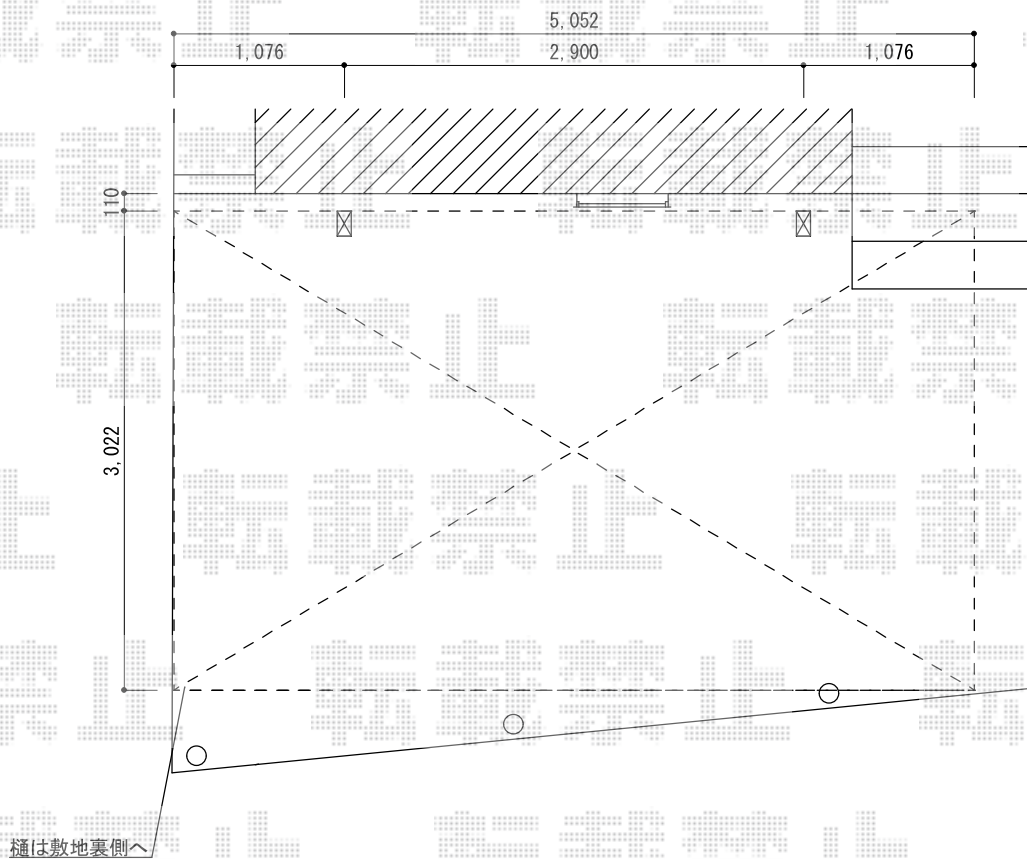

# レイナポートREグラン 前下がり積雪～20cm対応

YKK AP レイナポートREグラン 前下がり積雪～20cm対応  
 幅=3,022mm  
 奥行=5,052mm  
 色：ホワイト  
 屋根材：ポリカーボネート（トーマイマット/すりガラス調）  
 柱仕様：標準柱仕様（柱長さ 約2,509mm）

現場状況や作図制限により概略図の内容と多少の違いが生じることがございます。  
 施工時は、現場優先とさせて頂きたく思いますので、お立会い頂き、  
 最終のご指示のほど、何卒、宜しくお願い致します。