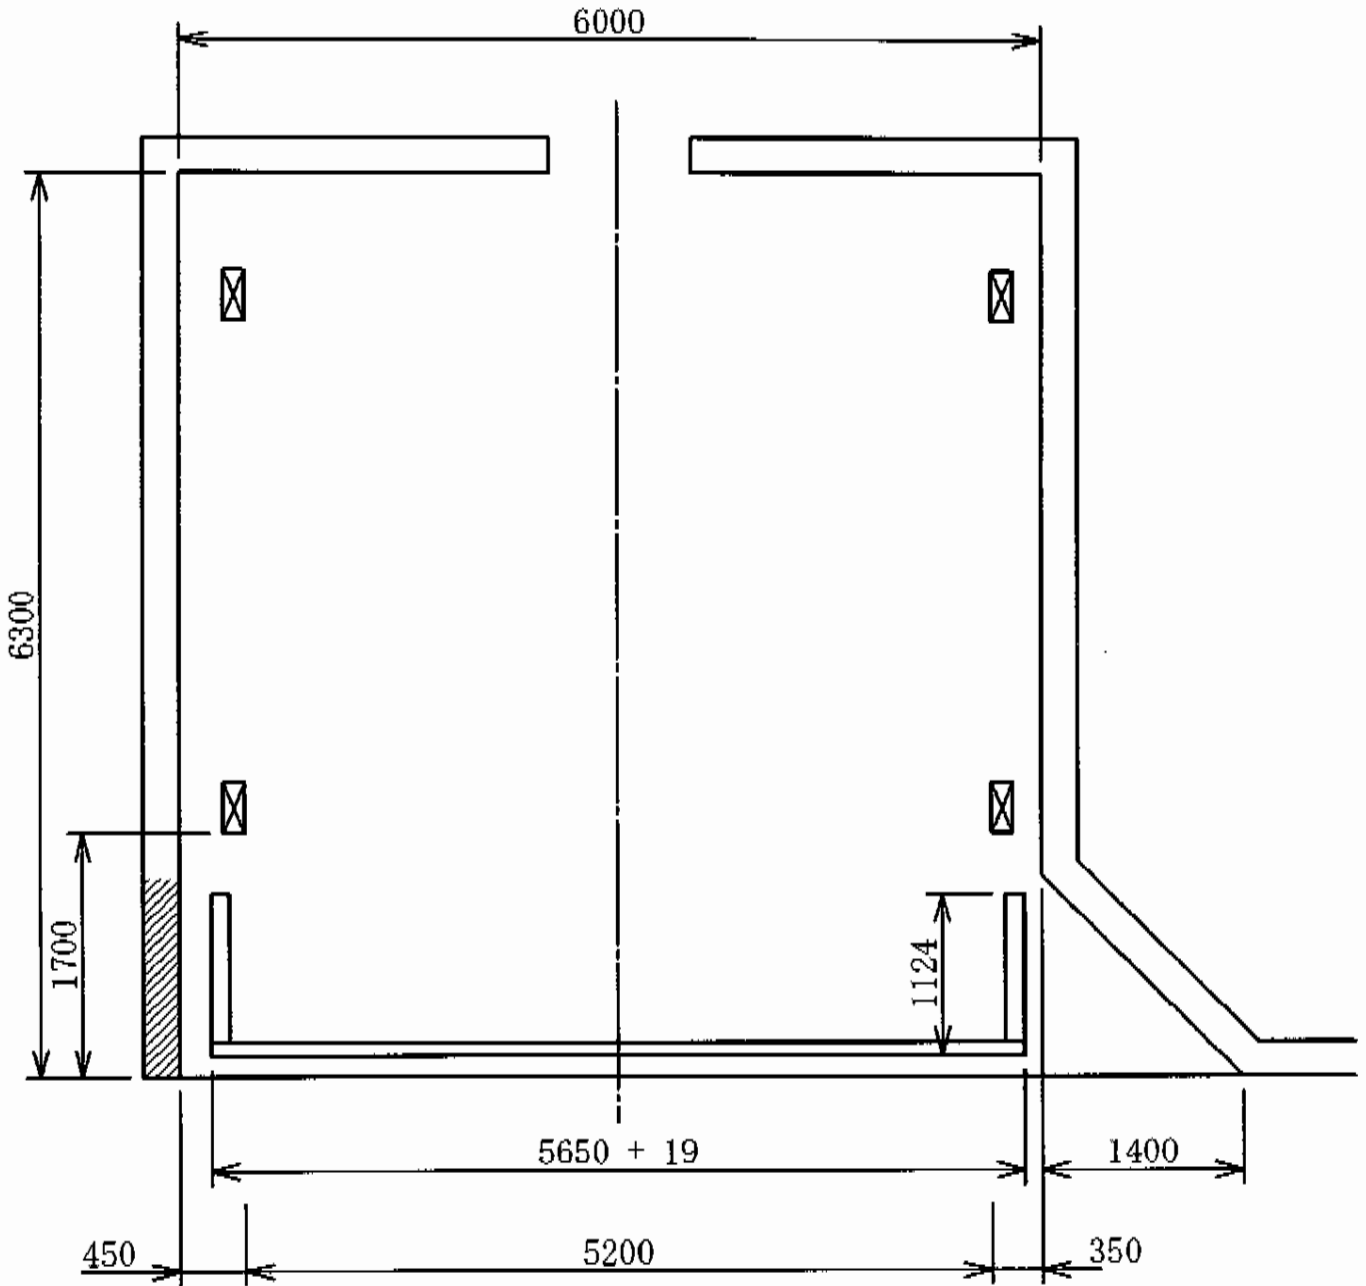

ワイドオーバードアS1型 手動式

TOEX ワイドオーバードアS1型 手動式

本体 (W×H) = (5,650mm×1,200mm)

色：ブラック

柱仕様：標準柱仕様 (有効通過高1,850mm)

駆動：手動式

現場状況や作図制限により概略図の内容と多少の違いが生じることがございます。
施工時は、現場優先とさせて頂きたく思いますので、お立会い頂き、
最終のご指示のほど、何卒、宜しくお願い致します。

EX-SHOP
HTTP://WWW.EX-SHOP.NET