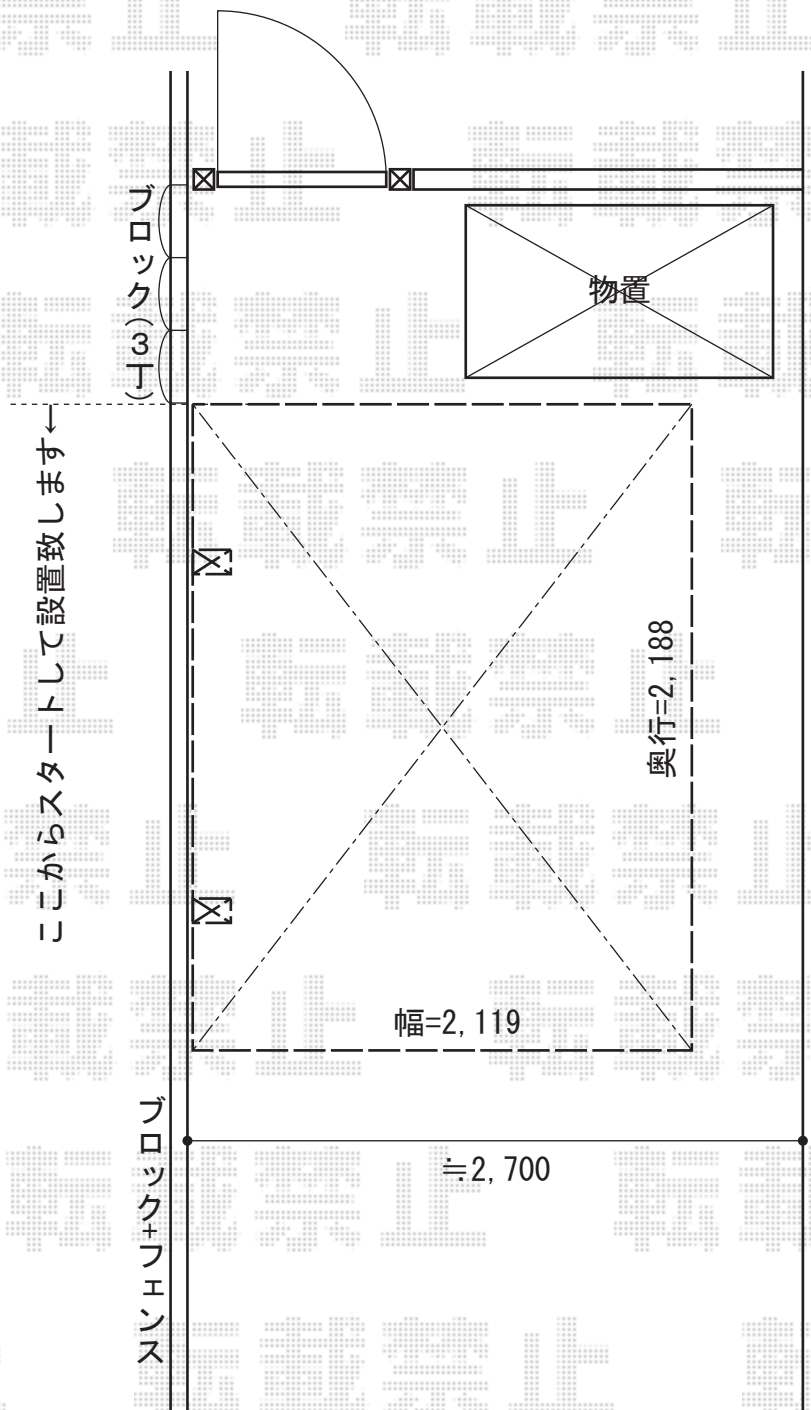

エフルージュ ミニ 積雪～20cm対応

YKK AP エフルージュ ミニ 積雪～20cm対応
幅=2,119mm
奥行=2,188mm
色：プラチナステン
屋根材：ポリカーボネート（トーマイマット/すりガラス調）
柱仕様：標準柱仕様

現場状況や作図制限により概略図の内容と多少の違いが生じることがございます。
施工時は、現場優先とさせて頂きたく思いますので、お立会い頂き、
最終のご指示のほど、何卒、宜しくお願い致します。