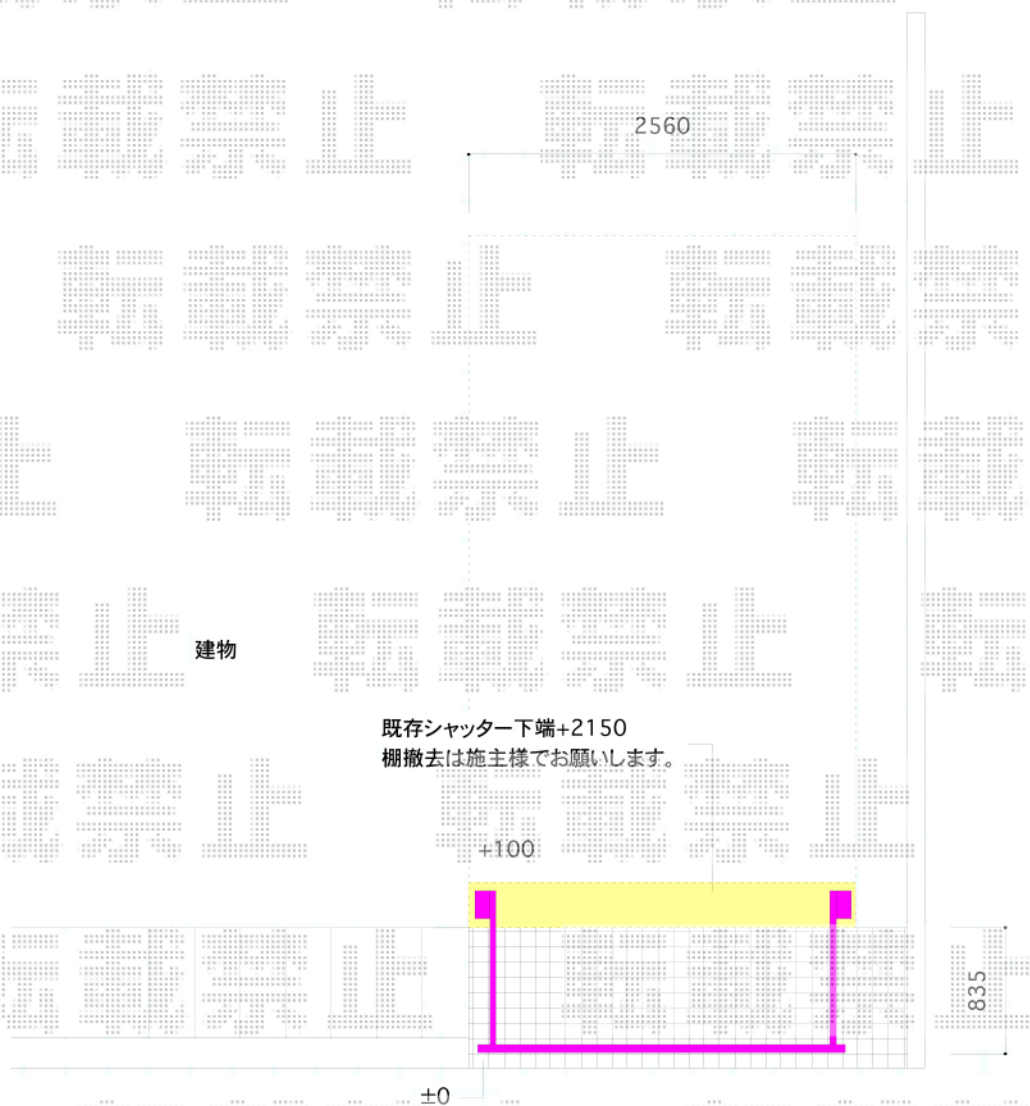

オーバードアS3型 電動式

TOEX オーバードアS3型 電動式

本体 (W×H) = 【特注】 (2,480mm×1,200mm)

色：シャイングレー

柱仕様：標準柱仕様 (有効通過高1,850mm)

駆動：1モーター外観左側駆動/AC100V結線用柱仕様

リモコン：標準1個入

TOEX リモコン送信機PDC-3型 (追加用)

数量：1セット

現場状況や作図制限により概略図の内容と多少の違いが生じることがございます。
施工時は、現場優先とさせて頂きたく思いますので、お立会い頂き、
最終のご指示のほど、何卒、宜しくお願い致します。

EX-SHOP
HTTP://WWW.EX-SHOP.NET

担当：谷