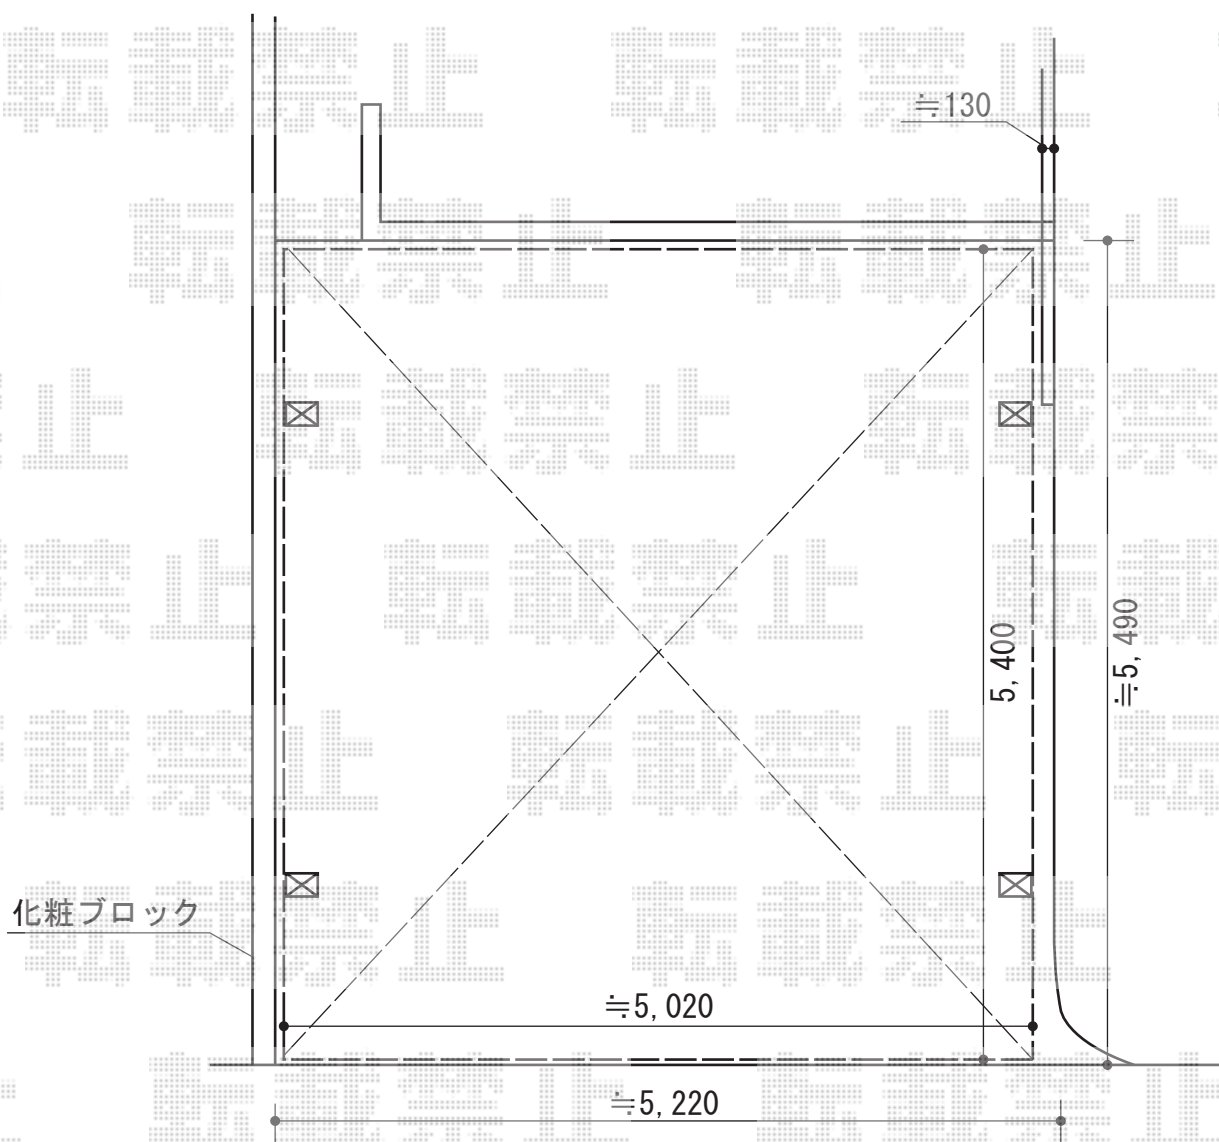

レイナツインポートグラン 積雪～20cm対応

化粧ブロックを柱が入る幅で深さを約50mm程切り欠くと
間口カットなしでの施工が可能となります。

YKK AP レイナツインポートグラン 積雪～20cm対応
幅=5,097mm
奥行=5,400mm
色：プラチナステン
屋根材：熱線遮断ポリカーボネート(トーメイマット)
柱仕様：ハイルーフ柱仕様(有効高 約2,350mm)
オプション：屋根ふき材補強部材×2

現場状況や作図制限により概略図の内容と多少の違いが生じることがございます。
施工時は、現場優先とさせて頂きたく思いますので、お立会い頂き、
最終のご指示のほど、何卒、宜しくお願い致します。

EX-SHOP
HTTP://WWW.EX-SHOP.NET

担当：進藤