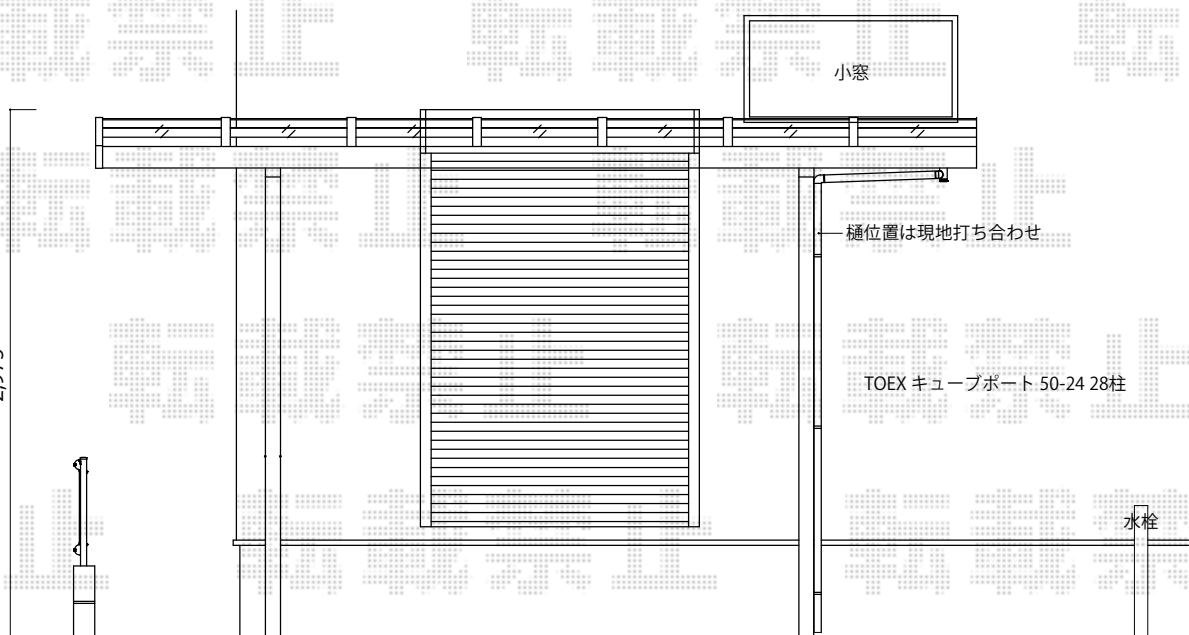

キューブポート 積雪～20cm対応

TOEX キューブポート 積雪～20cm対応
 幅=2,406mm
 奥行=4,994mm
 色：シャイングレー
 屋根材：ポリカーボネート（クリアマット・すりガラス調）
 柱仕様：ロング柱28仕様（有効高 約2,800mm）

現場状況や作図制限により概略図の内容と多少の違いが生じることがございます。
 施工時は、現場優先とさせて頂きたく思いますので、お立会い頂き、
 最終のご指示のほど、何卒、宜しくお願い致します。