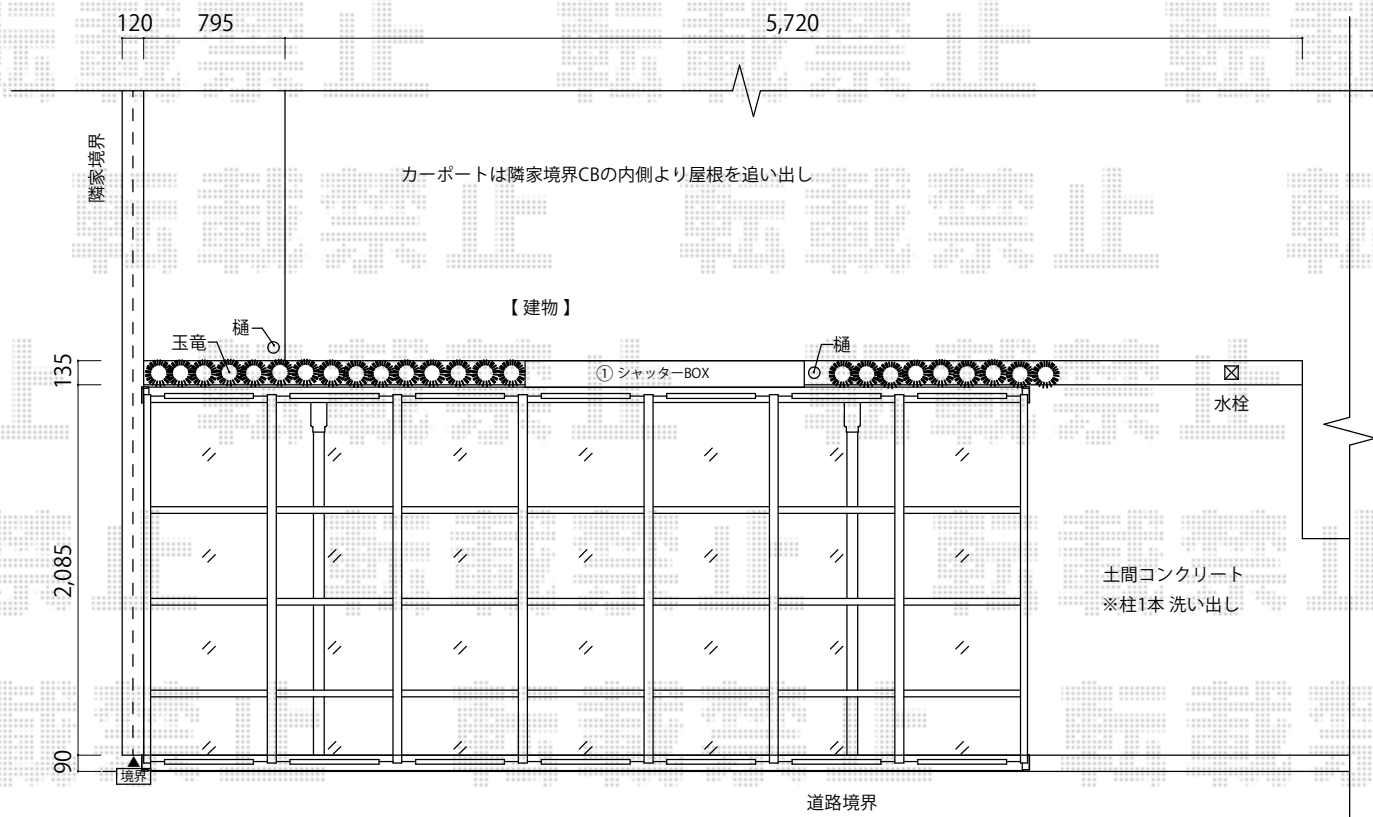

キューブポート 積雪～20cm対応

TOEX キューブポート 積雪～20cm対応
 幅=2,406mm
 奥行=4,994mm
 色：シャイングレー
 屋根材：ポリカーボネート（クリアマット・すりガラス調）
 柱仕様：ロング柱28仕様（有効高 約2,800mm）

現場状況や作図制限により概略図の内容と多少の違いが生じることがございます。
 施工時は、現場優先とさせて頂きたく思いますので、お立会い頂き、
 最終のご指示のほど、何卒、宜しくお願い致します。