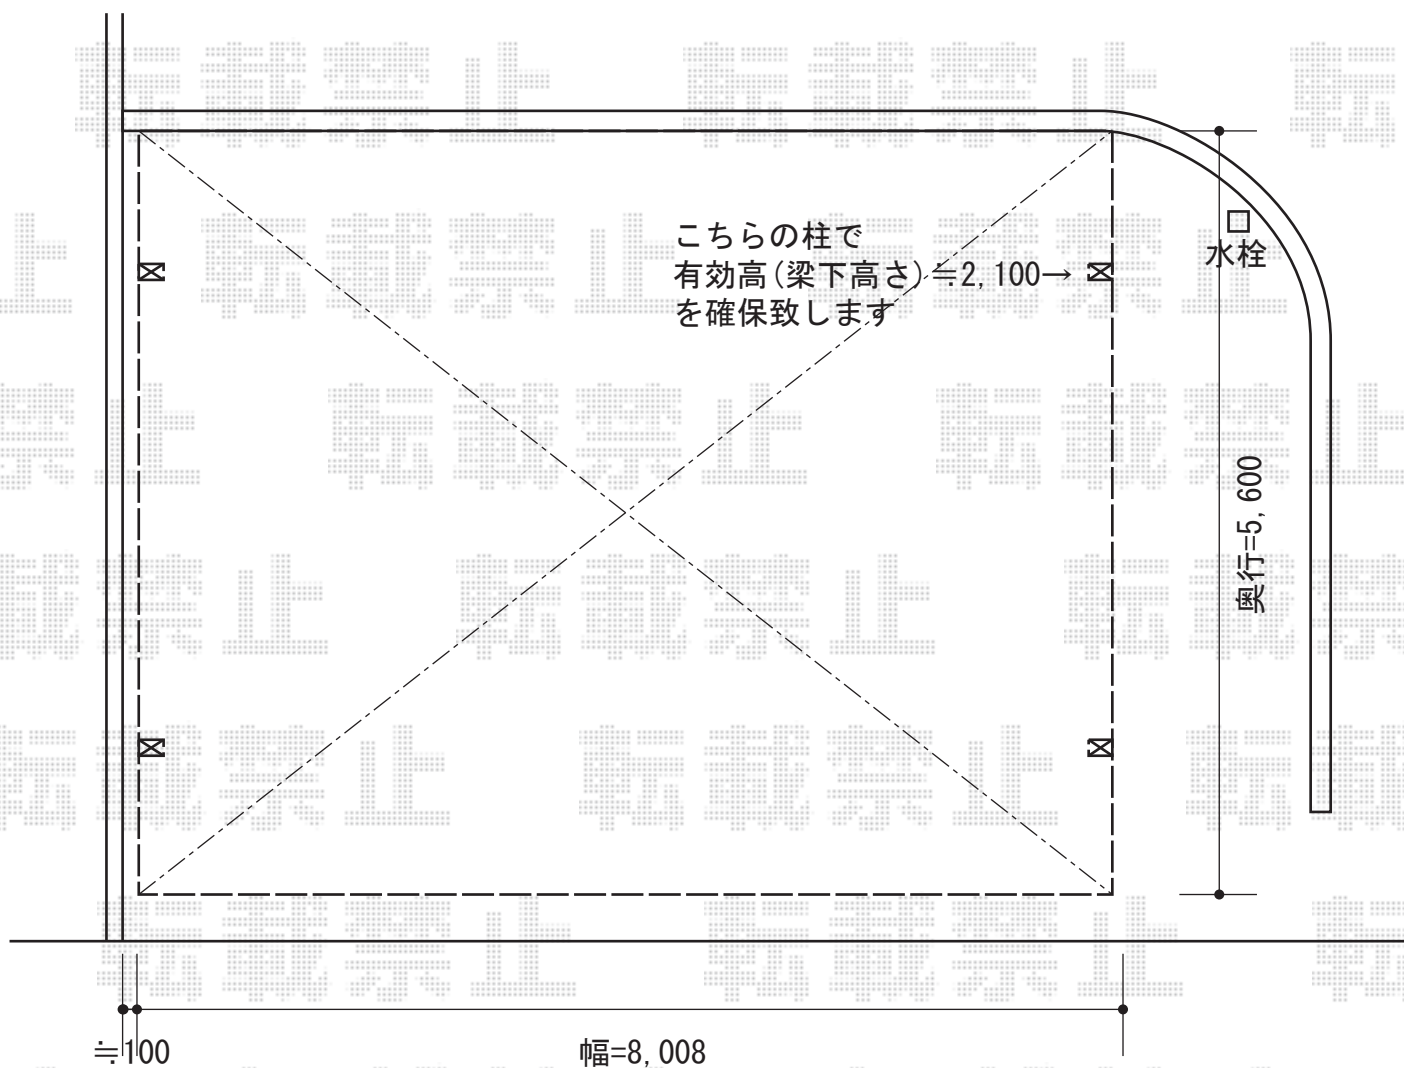

リベルポートシグマIII 3台用 積雪~30cm対応

トステム リベルポートシグマIII 3台用 積雪~30cm対応  
幅=8,008mm  
奥行=5,600mm  
色：オータムブラウン  
屋根材：ポリカーボネート（ブルースモーク）  
柱仕様：ロング柱23仕様（有効高 約2,305mm）

現場状況や作図制限により概略図の内容と多少の違いが生じることがございます。  
施工時は、現場優先とさせて頂きたく思いますので、お立会い頂き、  
最終のご指示のほど、何卒、宜しくお願い致します。