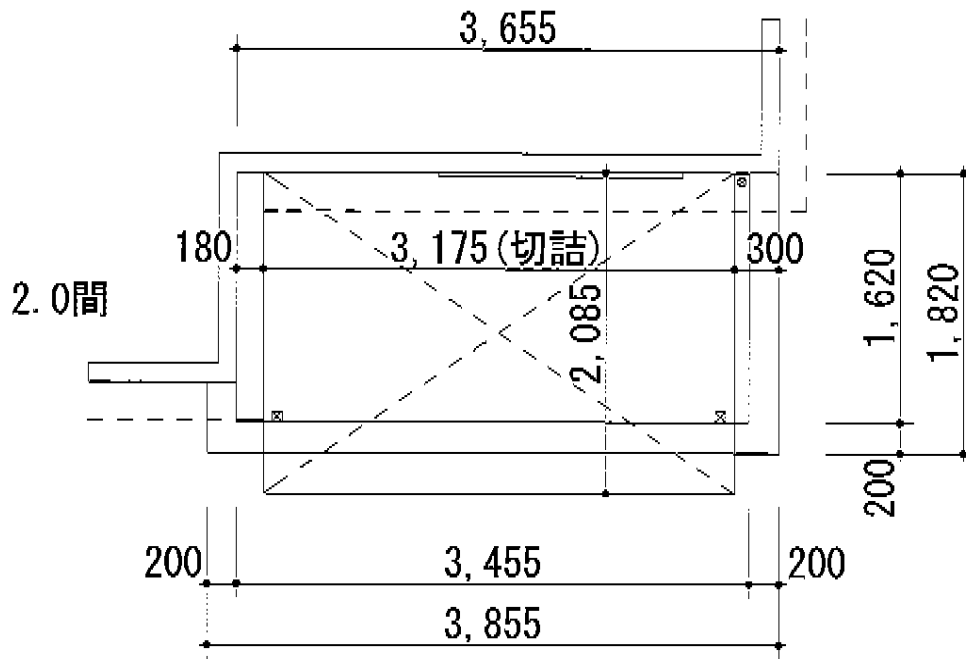

パワーアルファ RB型 屋根タイプ 単体 積雪～30cm対応

トステム パワーアルファ RB型 屋根タイプ 単体 積雪～30cm対応
間口=関東間2.0間 (柱芯々3,650mm 屋根幅3,840mm)
出幅=7尺 (2,085mm)
色 : シャイングレー
屋根材 : ポリカーボネート (クリアマット・すりガラス調)
柱仕様 : 出幅自在桁タイプ (柱2本)
施工方法 : 上止め仕様
柱固定部品仕様 : 中間用×2