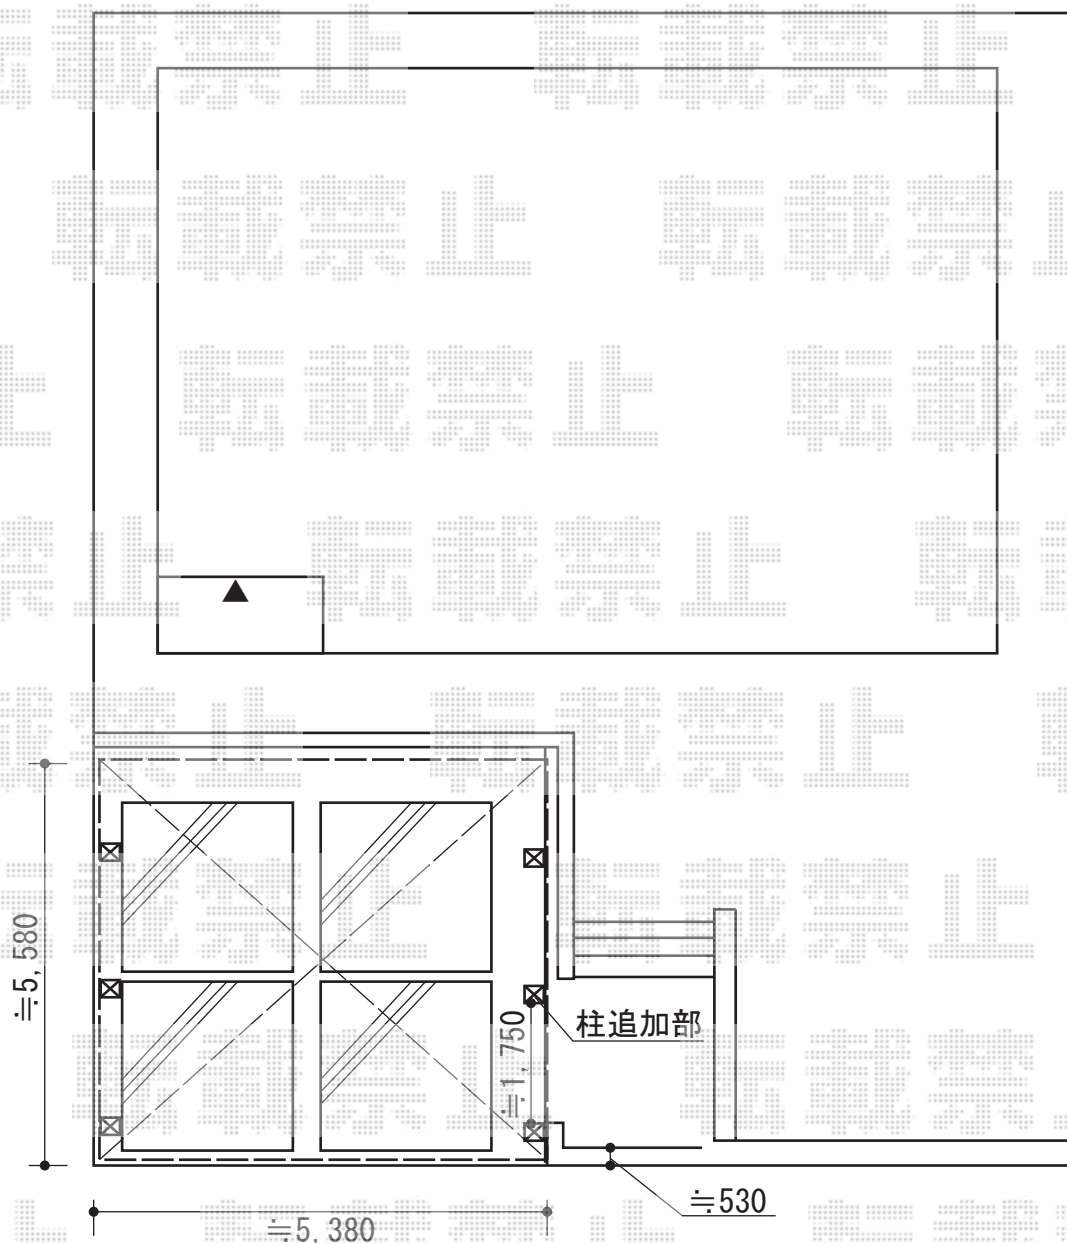

カーブポートシグマIII ワイド 積雪～30cm対応

トステム カーブポートシグマIII ワイド 積雪～30cm対応
幅=5,443mm
奥行=5,686mm
色：シャイングレー
屋根材：ガリレポリカ（クリアマット・すりガラス調）
柱仕様：ロング柱23仕様（有効高 約2,300mm）
追加部材：梁セット×1セット/柱セット×1セット
追加部材：ブラケットセット×1セット/組立部品セット×1セット

現場状況や作図制限により概略図の内容と多少の違いが生じることがございます。
施工時は、現場優先とさせていただきますので、お立会い頂き、
最終のご指示のほど、何卒、宜しくお願い致します。