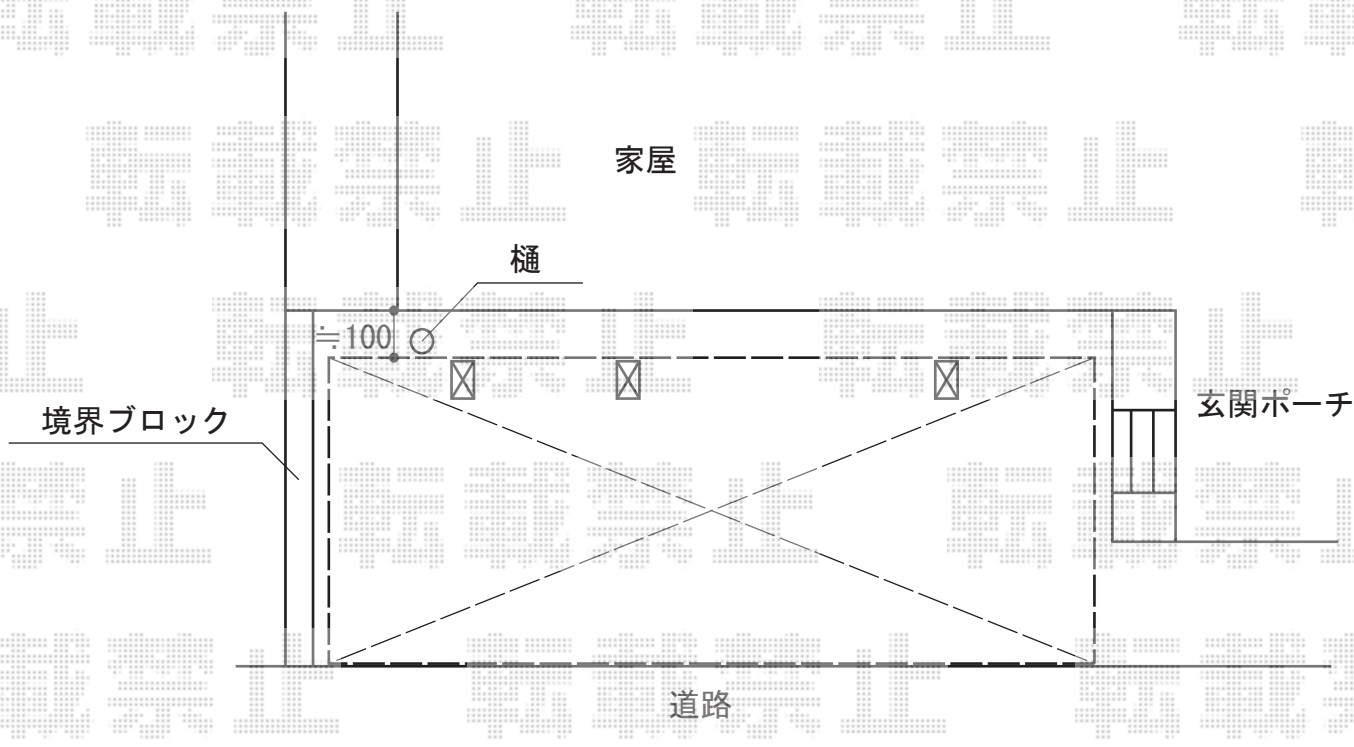

レイナポート 延長 積雪～20cm対応

YKK AP レイナポート 延長 積雪～20cm対応

幅= 2,400mm

奥行= 7,200mm

色： プラチナステン

屋根材： ポリカーボネート（トーマイマット）

柱仕様： ハイルフ柱仕様（有効高 約2,350mm）

現場状況や作図制限により概略図の内容と多少の違いが生じることがございます。
施工時は、現場優先とさせて頂きたく思いますので、お立会い頂き、
最終のご指示のほど、何卒、宜しくお願い致します。