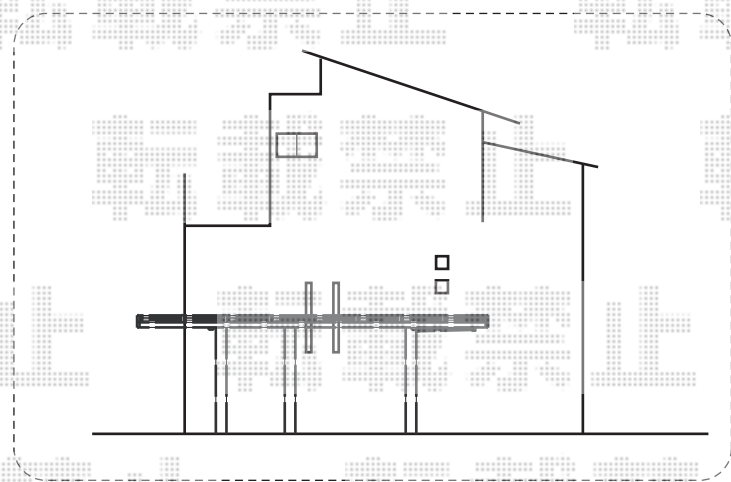

レイナポート 延長 積雪～20cm対応

YKK AP レイナポート 延長 積雪～20cm対応

幅= 2,400mm

奥行= 7,200mm

色： プラチナステン

屋根材： ポリカーボネート（トーマイマット）

柱仕様： ハイルフ柱仕様（有効高 約2,350mm）

現場状況や作図制限により概略図の内容と多少の違いが生じることがございます。
施工時は、現場優先とさせて頂きたく思いますので、お立会い頂き、
最終のご指示のほど、何卒、宜しくお願い致します。