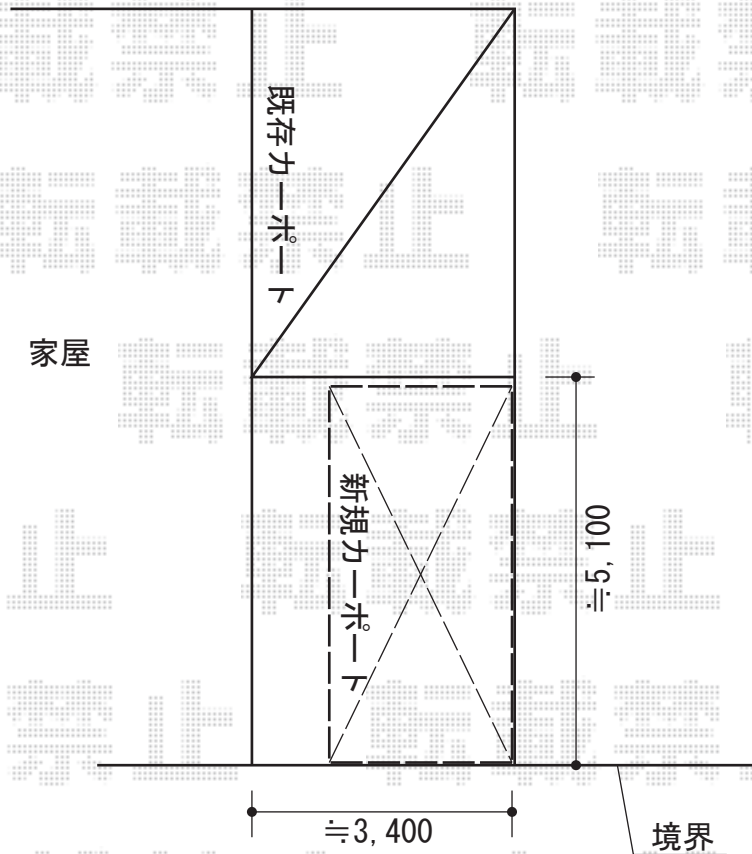

レイナポート 積雪～20cm対応

YKK AP レイナポート 積雪～20cm対応

幅=2,400mm

奥行=5,052mm

色：プラチナステン

屋根材：ポリカーボネート（トーマイマット）

柱仕様：ハイルーフ柱仕様（有効高 約2,350mm）

現場状況や作図制限により概略図の内容と多少の違いが生じることがございます。
施工時は、現場優先とさせていただきますので、お立会い頂き、
最終のご指示のほど、何卒、宜しくお願い致します。