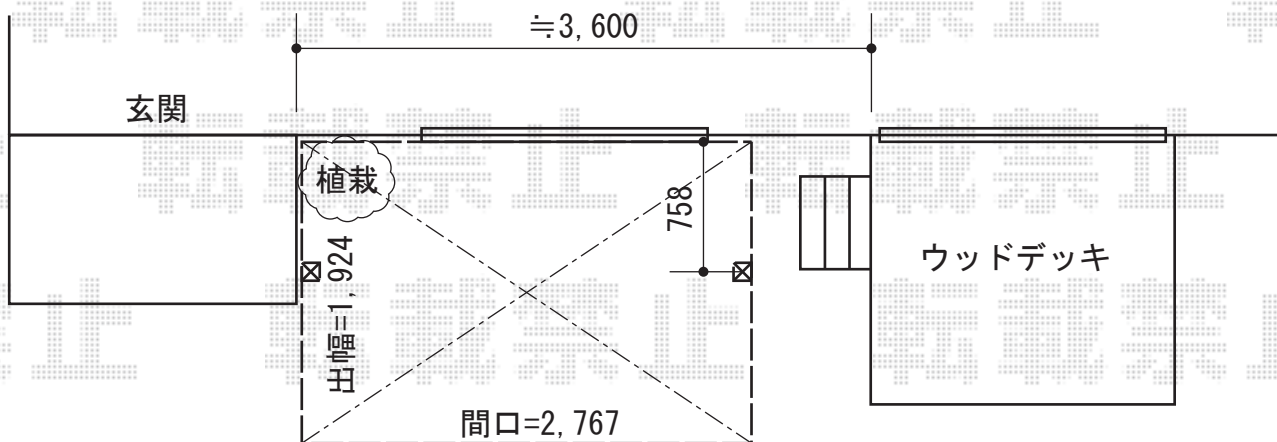

セパーネ 単体 積雪～20cm対応

植栽

三協アルミ セパーネ 単体 積雪～20cm対応
間口=1.5間 (柱芯々2,767mm 屋根幅2,397mm)
出幅=6尺 (1,924mm)
色：サンシルバー
屋根材：ポリカーボネート (ブルースモーク)
柱仕様：柱位置固定タイプ (柱2本) /ロング柱
施工方法：上止め仕様

現場状況や作図制限により概略図の内容と多少の違いが生じることがございます。
施工時は、現場優先とさせて頂きたく思いますので、お立会い頂き、
最終のご指示のほど、何卒、宜しくお願い致します。