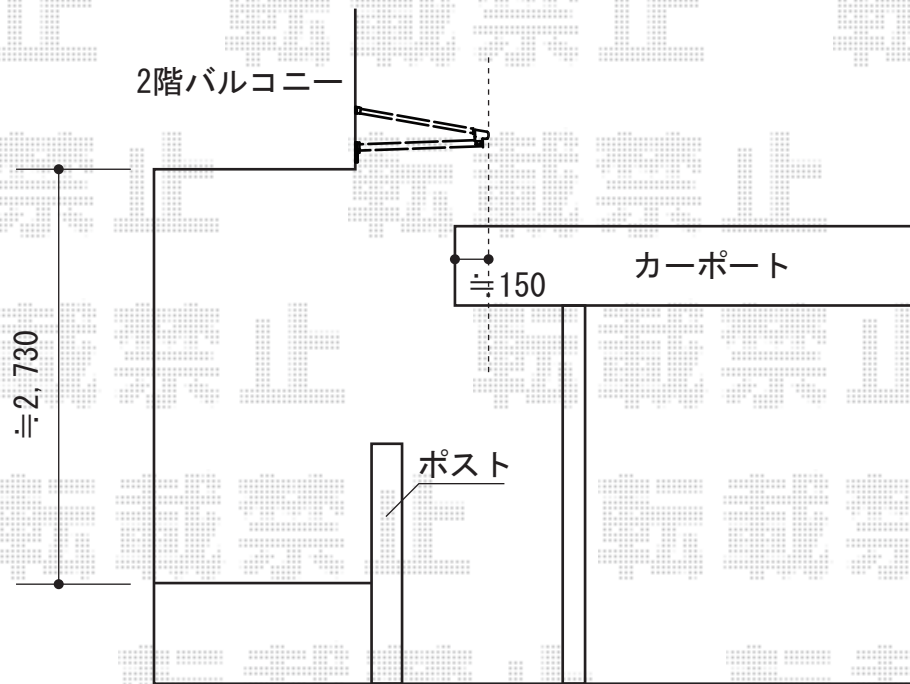

パワーアルファ F型 ルーフタイプ 単体 積雪～30cm対応

トステム パワーアルファ F型 ルーフタイプ 単体 積雪～30cm対応  
間口= 関東間1.0間 (方杖芯々1,840mm 屋根幅2,320mm)  
出幅= 3尺 (885mm)  
色: シャイングレー  
屋根材: ポリカーボネート (クリアマット・すりガラス調)  
柱仕様: 柱無しタイプ  
施工方法: 下止め仕様

現場状況や作図制限により概略図の内容と多少の違いが生じることがございます。  
施工時は、現場優先とさせて頂きたく思いますので、お立会い頂き、  
最終のご指示のほど、何卒、宜しくお願い致します。