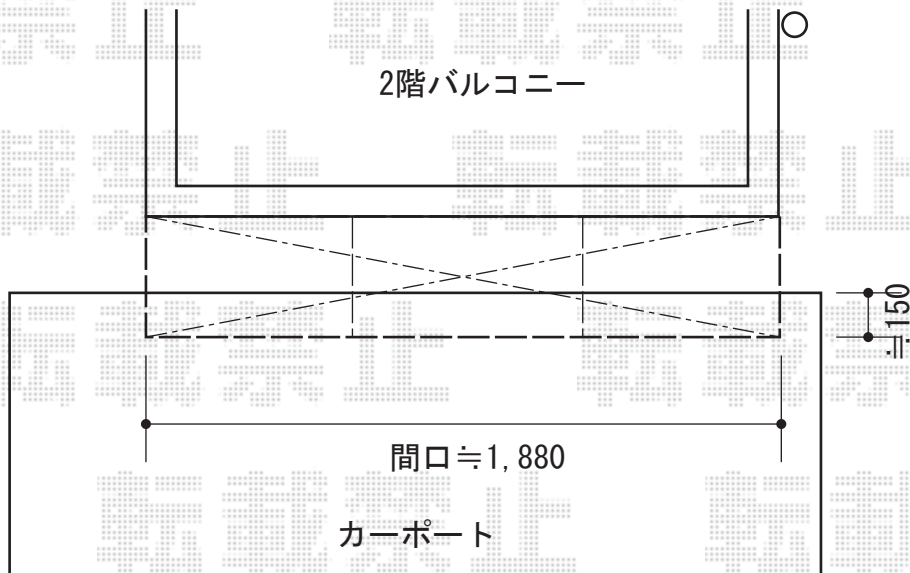

パワーアルファ F型 ルーフタイプ 単体 積雪～30cm対応

トステム パワーアルファ F型 ルーフタイプ 単体 積雪～30cm対応  
間口= 関東間1.0間 (方杖芯々1,840mm 屋根幅2,320mm)  
出幅= 3尺 (885mm)  
色: シャイングレー  
屋根材: ポリカーボネート (クリアマット・すりガラス調)  
柱仕様: 柱無しタイプ  
施工方法: 下止め仕様

現場状況や作図制限により概略図の内容と多少の違いが生じることがございます。  
施工時は、現場優先とさせて頂きたく思いますので、お立会い頂き、  
最終のご指示のほど、何卒、宜しくお願い致します。