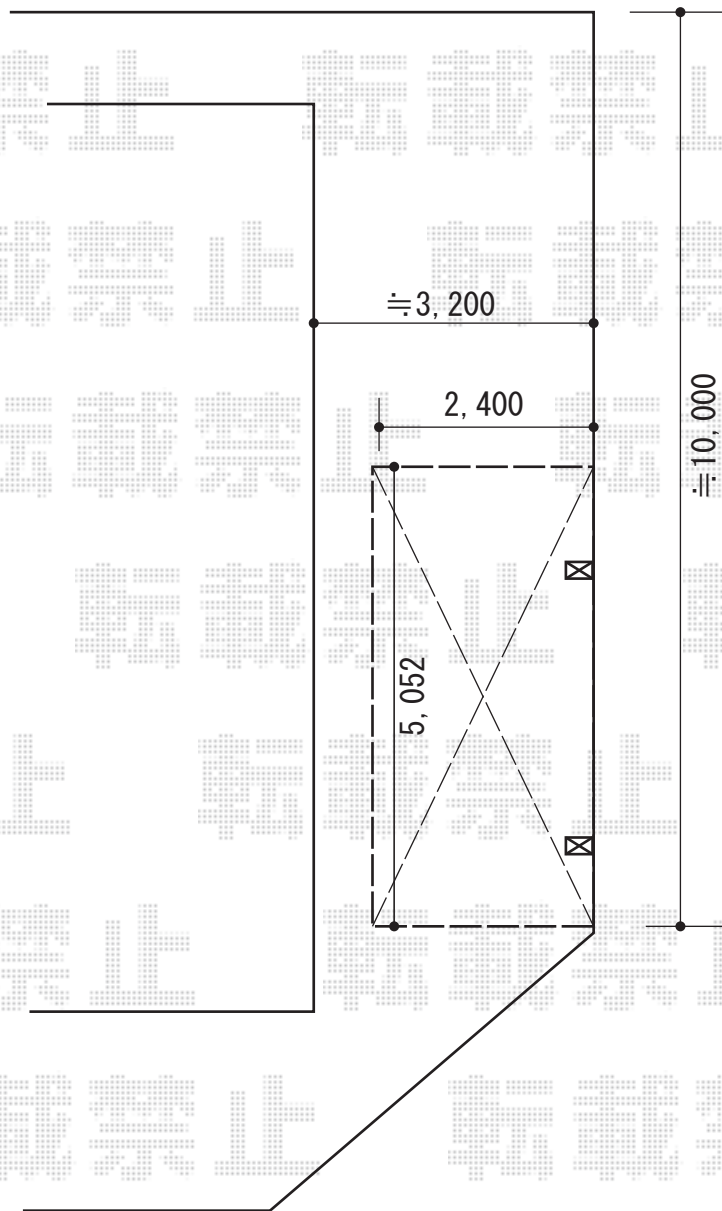

プレシオスポート アルファ 積雪～20cm対応

Value Select プレシオスポート アルファ 積雪～20cm対応  
幅=2,402mm  
奥行=5,052mm  
色：グレースブラウン  
屋根材：ポリカーボネート（ガラスマット）  
柱仕様：ハイルーフ柱仕様（有効高 約2,250mm）

現場状況や作図制限により概略図の内容と多少の違いが生じることがございます。  
施工時は、現場優先とさせて頂きたく思いますので、お立会い頂き、  
最終のご指示のほど、何卒、宜しくお願い致します。