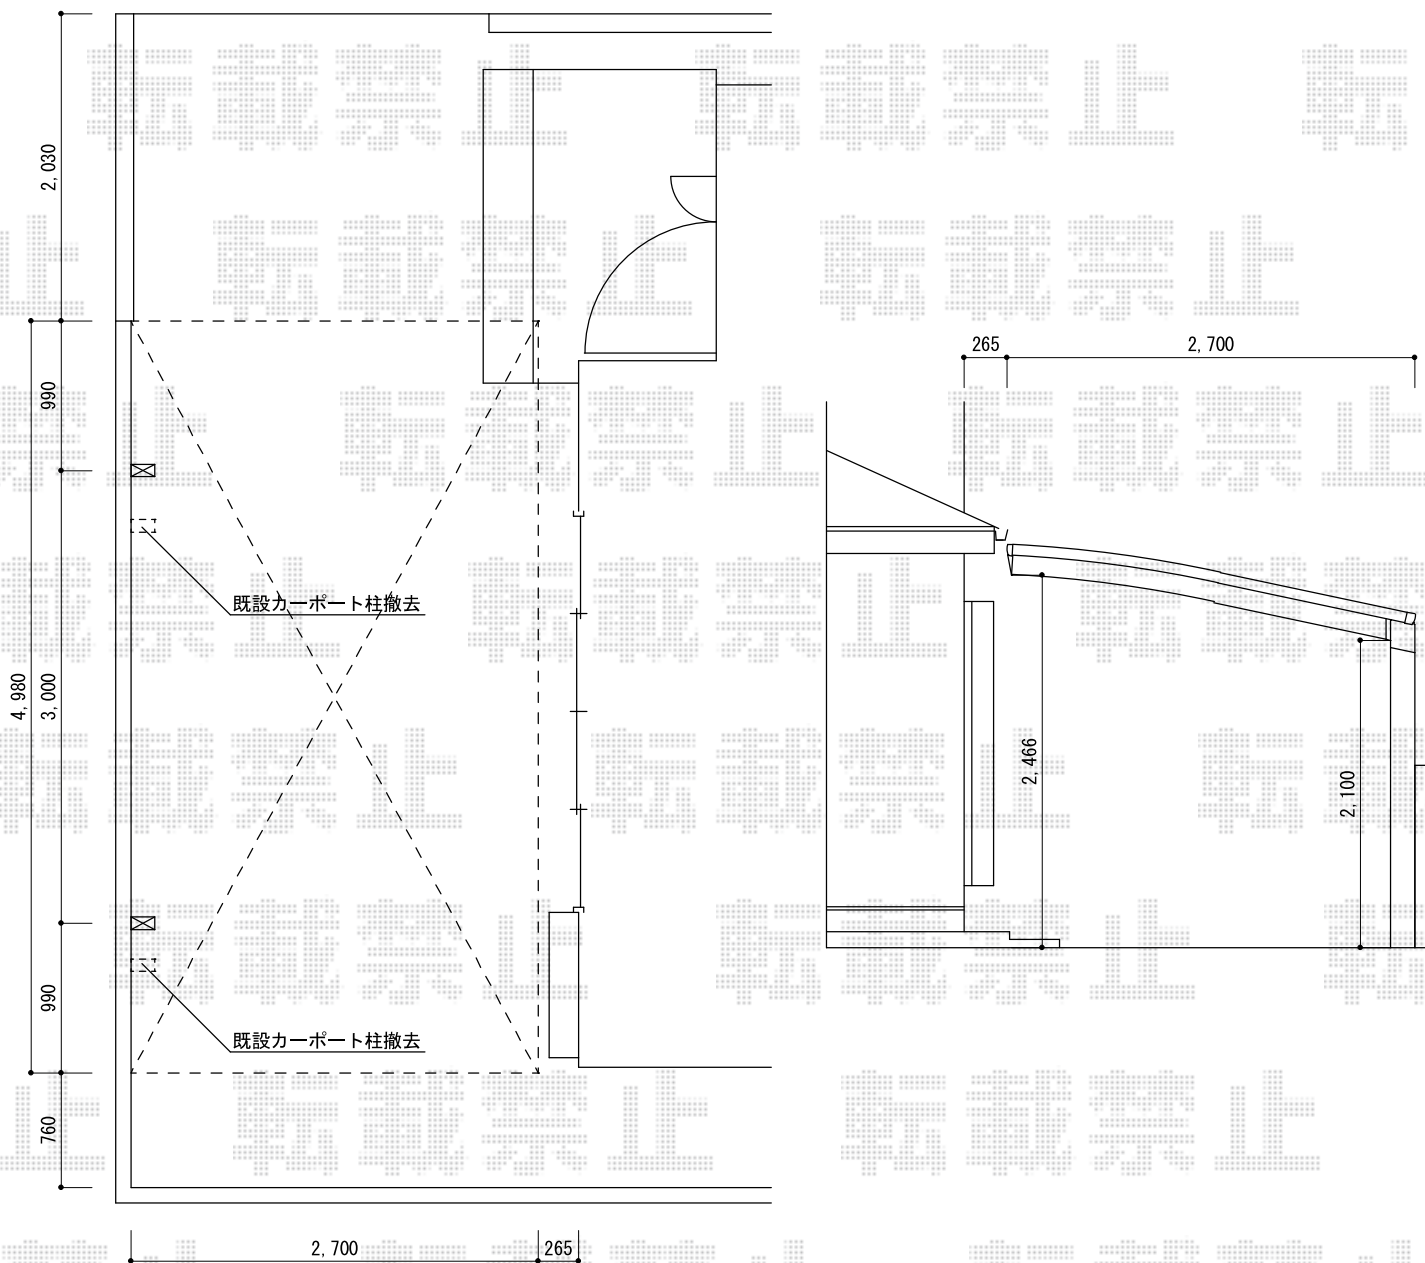

カーブポートシグマIII 積雪～30cm対応

トステム カーブポートシグマIII 積雪～30cm対応

幅=2,701mm

奥行=4,980mm

色：ブラック

屋根材：ガリレポリカ（クリアマット・すりガラス調）

柱仕様：ロング柱23仕様（有効高 約2,300mm）

現場状況や作図制限により概略図の内容と多少の違いが生じることがございます。
施工時は、現場優先とさせて頂きたく思いますので、お立会い頂き、
最終のご指示のほど、何卒、宜しくお願い致します。