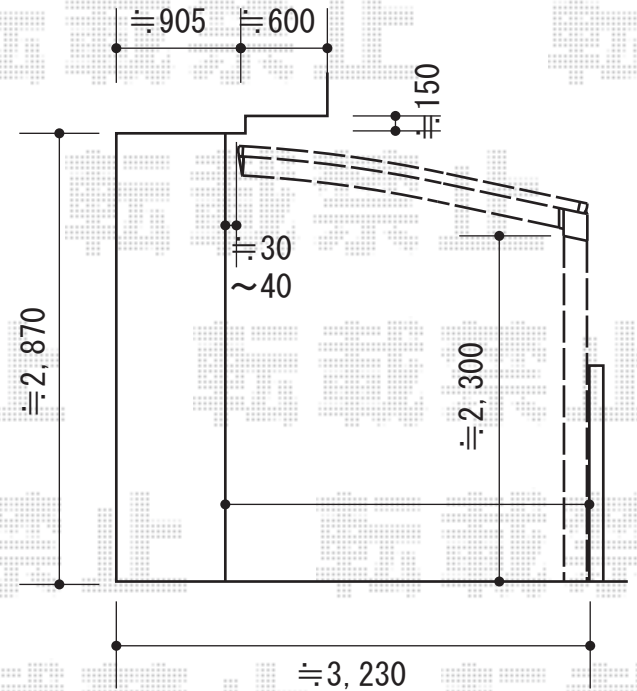

プレシオスポート 積雪~20cm対応

Value Select プレシオスポート 積雪~20cm対応
 幅=2,400mm
 奥行=5,052mm
 色：グレースブラウン
 屋根材：【仮】ポリカーボネート（ガラスマット）
 柱仕様：ハイルーフ柱仕様（有効高 約2,250mm）

現場状況や作図制限により概略図の内容と多少の違いが生じることがございます。
 施工時は、現場優先とさせて頂きたく思いますので、お立会い頂き、
 最終のご指示のほど、何卒、宜しくお願い致します。