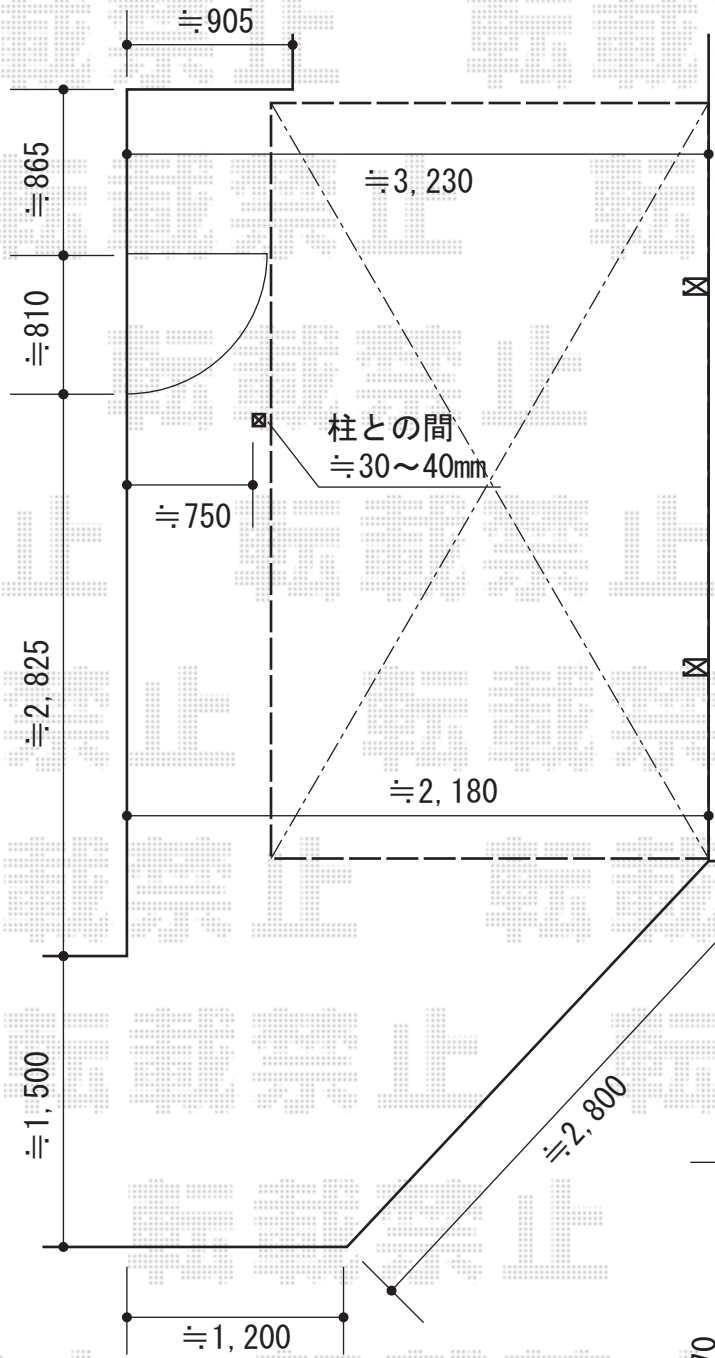

プレシオスポート 積雪~20cm対応

Value Select プレシオスポート 積雪~20cm対応
 幅=2,400mm
 奥行=5,052mm
 色：グレースブラウン
 屋根材：【仮】ポリカーボネート（ガラスマット）
 柱仕様：ハイルーフ柱仕様（有効高 約2,250mm）

現場状況や作図制限により概略図の内容と多少の違いが生じることがございます。
 施工時は、現場優先とさせて頂きたく思いますので、お立会い頂き、
 最終のご指示のほど、何卒、宜しくお願い致します。