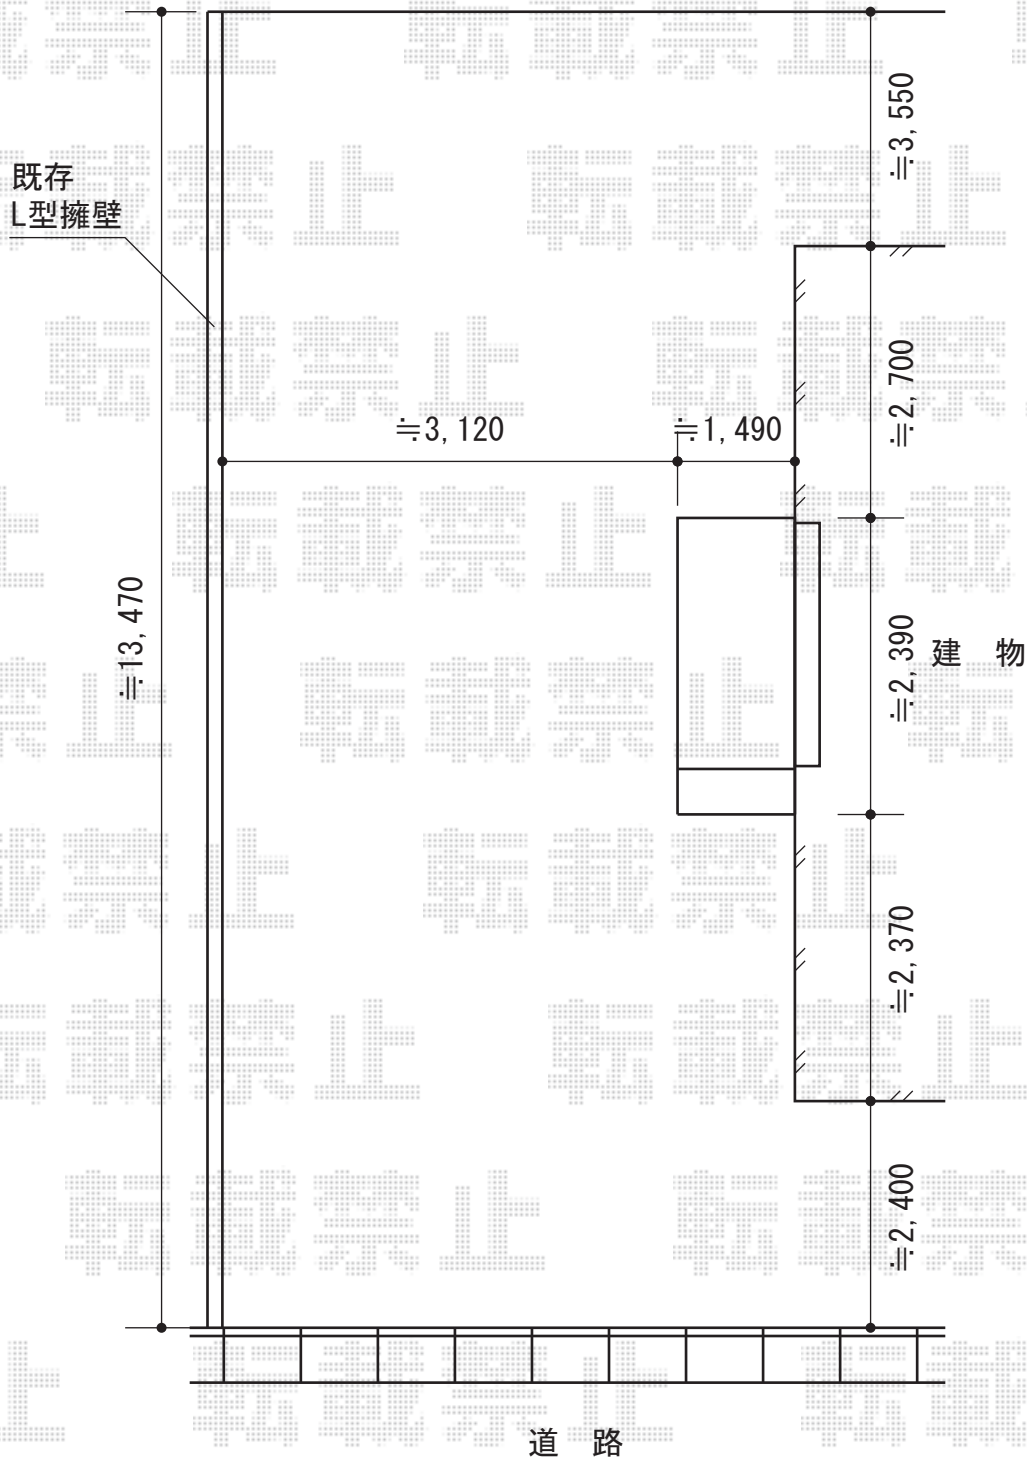

テリオスポートIII 3000 奥行延長 角柱6本 積雪~100cm対応

トステム テリオスポートIII 3000
 奥行延長 角柱6本 積雪~100cm対応
 幅= 3,084mm
 奥行= 7,252mm
 色：ブラック
 屋根材：遮光タイプ/スチール折板（ペフ無/ t=0.8）
 柱仕様：標準柱仕様（有効高 約2,300mm）
 横材：無し

稲葉物置 ネクスタ 一般型 1530×2630×2020
 間口= 1,530mm
 奥行= 2,630mm
 高さ= 2,020mm
 色：プレミアムグレー
 屋根タイプ：標準型
 耐荷重タイプ：一般型
 数量：1台