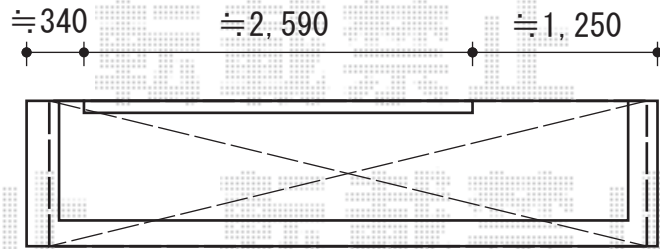

ライザーテラスII R型 ルーフタイプ 単体 積雪～20cm対応

トステム ライザーテラスII R型 ルーフタイプ 単体 積雪～20cm対応
間口=メーター4000 (方杖芯々4,020mm 屋根幅4,020mm)
出幅=3尺 (885mm)
色: シャイングレー
屋根材: ポリカーボネート (クリアマット・すりガラス調)
柱仕様: 柱無しタイプ
施工方法: 下止め仕様

現場状況や作図制限により概略図の内容と多少の違いが生じることがございます。
施工時は、現場優先とさせて頂きたく思いますので、お立会い頂き、
最終のご指示のほど、何卒、宜しくお願い致します。