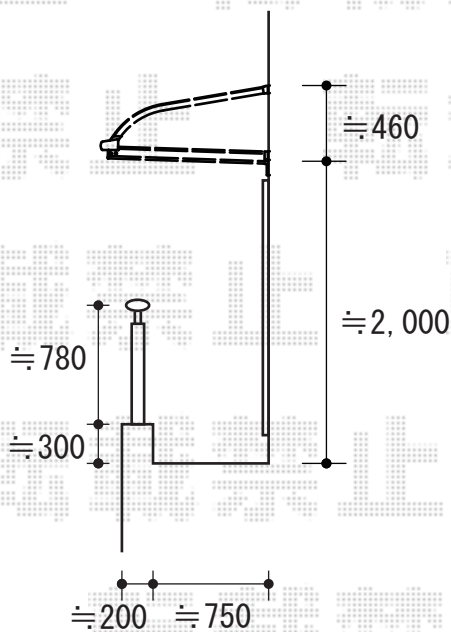

ライザーテラスII R型 ルーフタイプ 単体 積雪～20cm対応

トステム ライザーテラスII R型 ルーフタイプ 単体 積雪～20cm対応
間口=メーター4000 (方杖芯々4,020mm 屋根幅4,020mm)
出幅=3尺 (885mm)
色: シャイングレー
屋根材: ポリカーボネート (クリアマット・すりガラス調)
柱仕様: 柱無しタイプ
施工方法: 下止め仕様

現場状況や作図制限により概略図の内容と多少の違いが生じることがございます。
施工時は、現場優先とさせて頂きたく思いますので、お立会い頂き、
最終のご指示のほど、何卒、宜しくお願い致します。