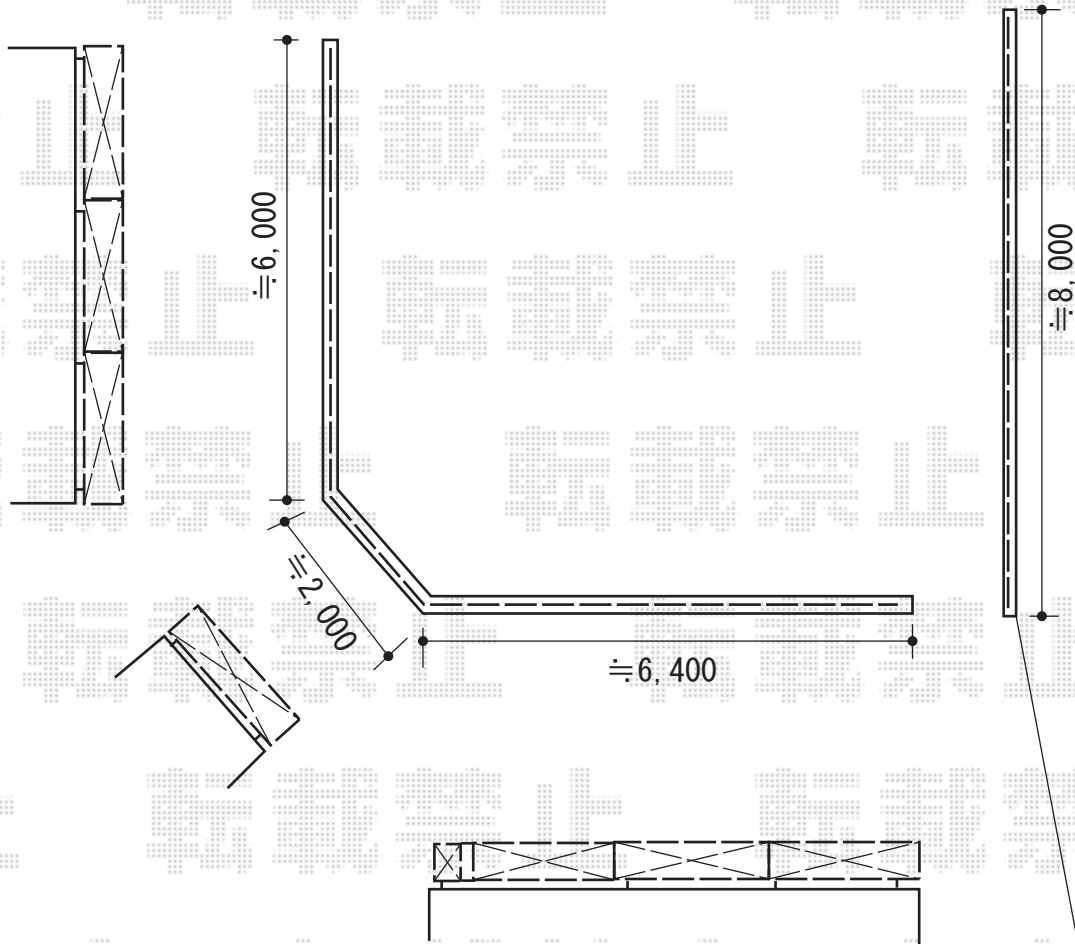

## プリレオR2型フェンス フリーポールタイプ

TOEX プリレオR2型フェンス フリーポールタイプ  
本体1枚 (W×H) = (1,979.5×600mm) (¥15,400.-) × 8枚  
柱仕様 : T-6 (¥2,300.-) × 11本  
部品セットB : (¥550.-) × 11セット  
コーナー継手 : (¥1,400.-) × 2セット  
端部キャップ : (¥550.-) × 1セット  
色 : オータムブラウン

TOEX 【直線部】 プリレオR2型フェンス フリーポールタイプ  
本体1枚 (W×H) = (1,979.5×600mm) (¥15,400.-) × 4枚  
柱仕様 : T-6 (¥2,300.-) × 5本  
部品セットB : (¥550.-) × 5セット  
端部キャップ : (¥550.-) × 1セット  
色 : オータムブラウン

現場状況や作図制限により概略図の内容と多少の違いが生じることがございます。  
施工時は、現場優先とさせて頂きたく思いますので、お立会い頂き、  
最終のご指示のほど、何卒、宜しくお願い致します。