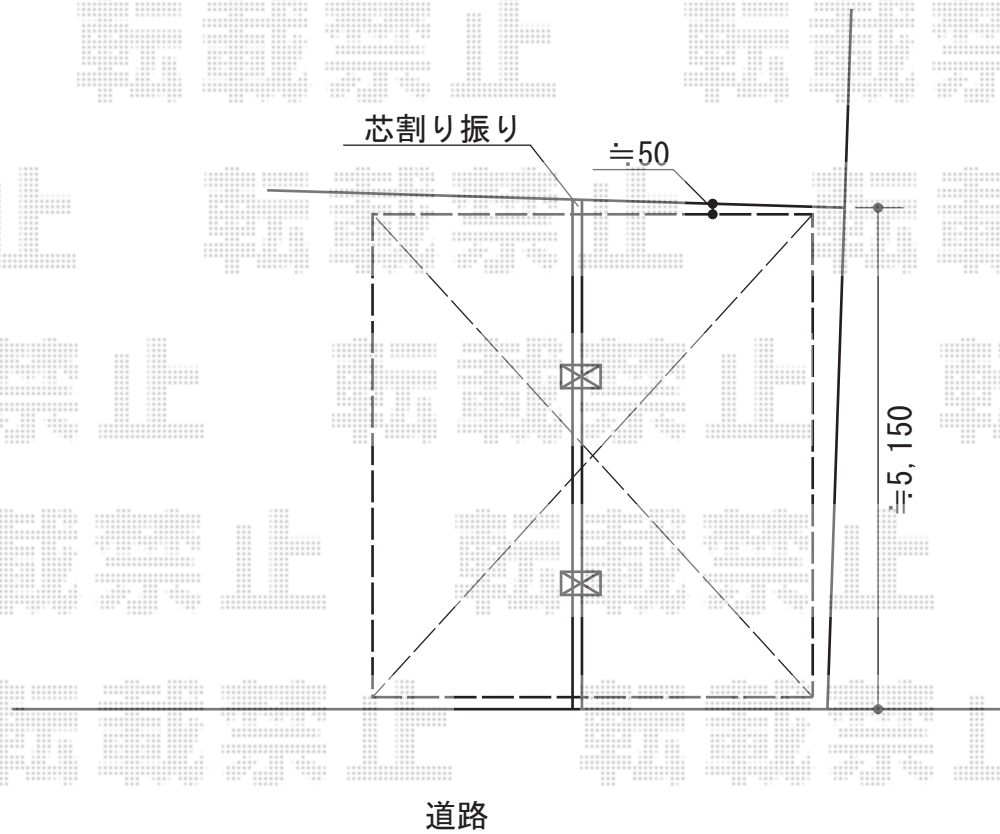

レイナポートグラン Y合掌 積雪~20cm対応

YKK AP レイナポートグラン Y合掌 積雪~20cm対応
幅= 4,817mm
奥行= 5,052mm
色： プラチナステン
屋根材： ポリカーボネート（トーマイマツト）
柱仕様： 標準柱仕様（有効高 約2,000mm）

現場状況や作図制限により概略図の内容と多少の違いが生じることがございます。
施工時は、現場優先とさせて頂きたく思いますので、お立会い頂き、
最終のご指示のほど、何卒、宜しくお願い致します。