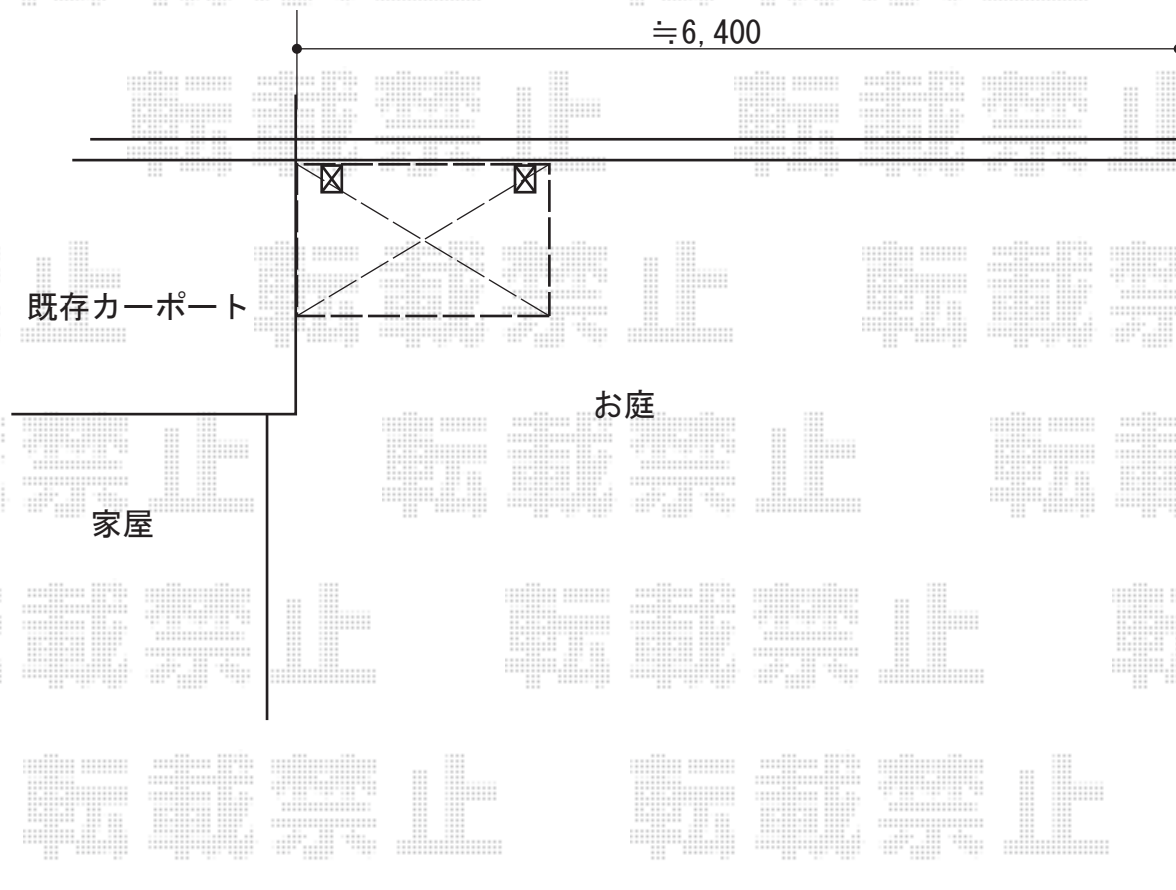

レイナポート ミニ 積雪~20cm対応

YKK AP レイナポート ミニ 積雪~20cm対応
幅=2,100mm
奥行=2,188mm
色：ブラウン
屋根材：ポリカーボネート（アースブルー）
柱仕様：標準柱仕様（有効高 約1,814mm）

現場状況や作図制限により概略図の内容と多少の違いが生じることがございます。
施工時は、現場優先とさせて頂きたく思いますので、お立会い頂き、
最終のご指示のほど、何卒、宜しくお願い致します。