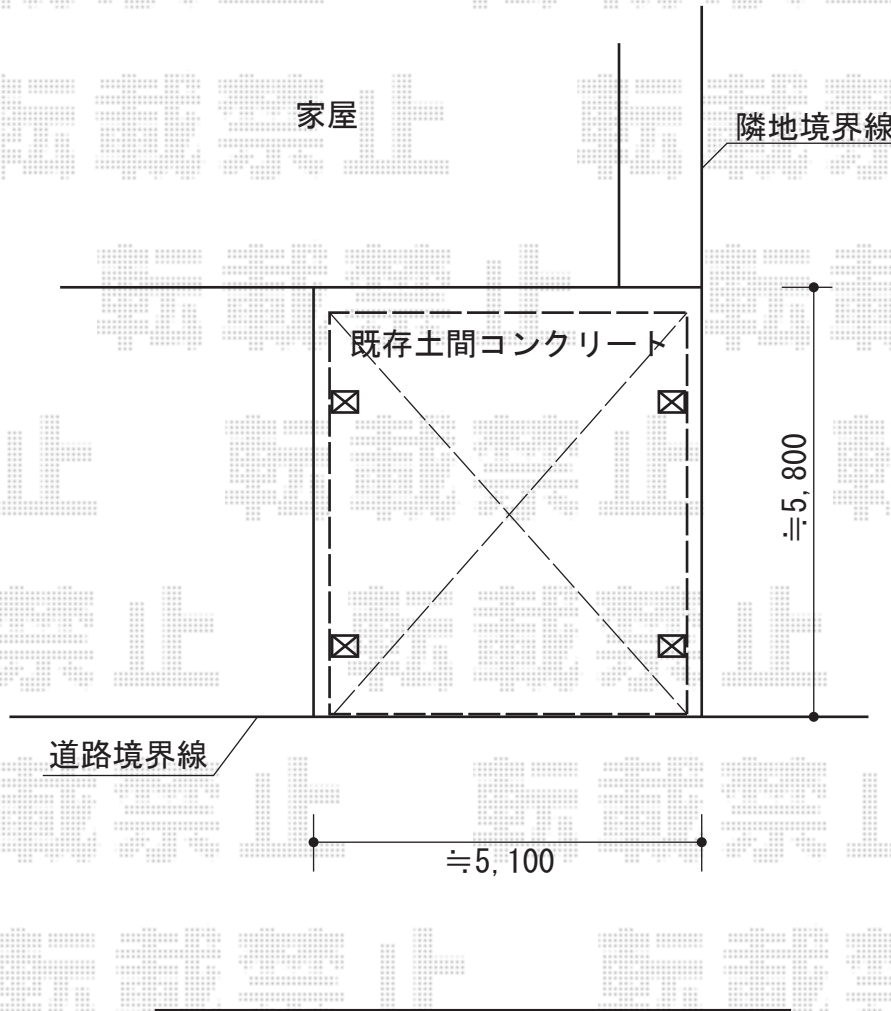

レイナツインポート 積雪~20cm対応

YKK AP レイナツインポート 積雪~20cm対応

幅=4,801mm

奥行=5,400mm

色：プラチナステン

屋根材：熱線遮断ポリカーボネート(トーマイマット)

柱仕様：標準柱仕様(有効高 約2,000mm)

現場状況や作図制限により概略図の内容と多少の違いが生じることがございます。  
施工時は、現場優先とさせて頂きたく思いますので、お立会い頂き、  
最終のご指示のほど、何卒、宜しくお願い致します。