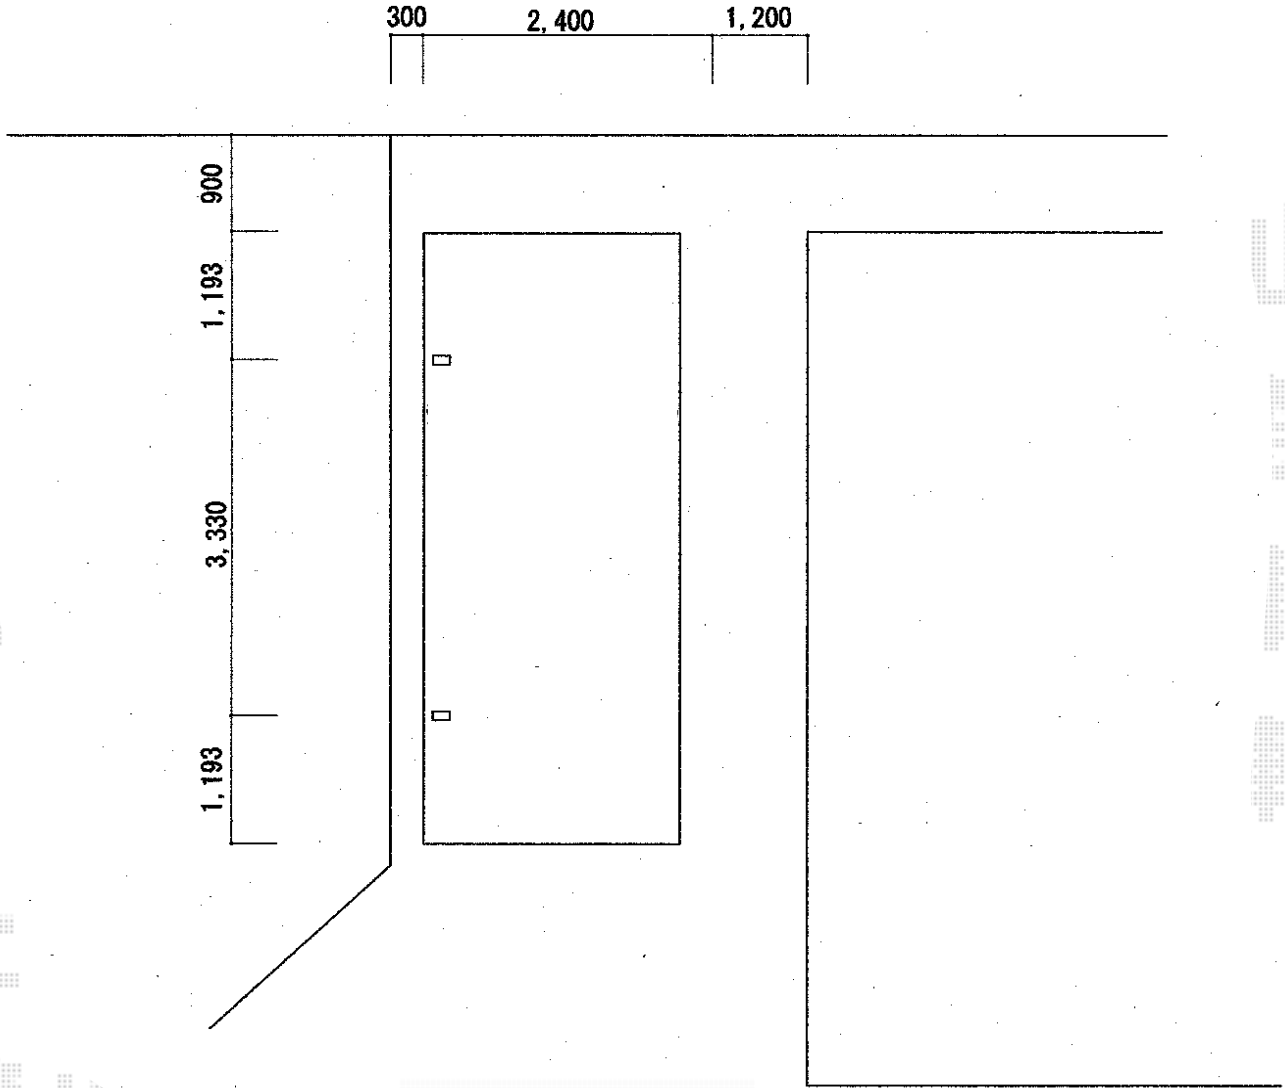

テールポートシグマIII 積雪～30cm対応

トステム テールポートシグマIII 積雪～30cm対応
幅= 2,400mm
奥行= 5,686mm
色： シャイングレー
屋根材： ポリカーボネート（ブラウン）
柱仕様： ロング柱23仕様（有効高 約2,300mm）

現場状況や作図制限により概略図の内容と多少の違いが生じることがございます。
施工時は、現場優先とさせて頂きたく思いますので、お立会い頂き、
最終のご指示のほど、何卒、宜しくお願い致します。