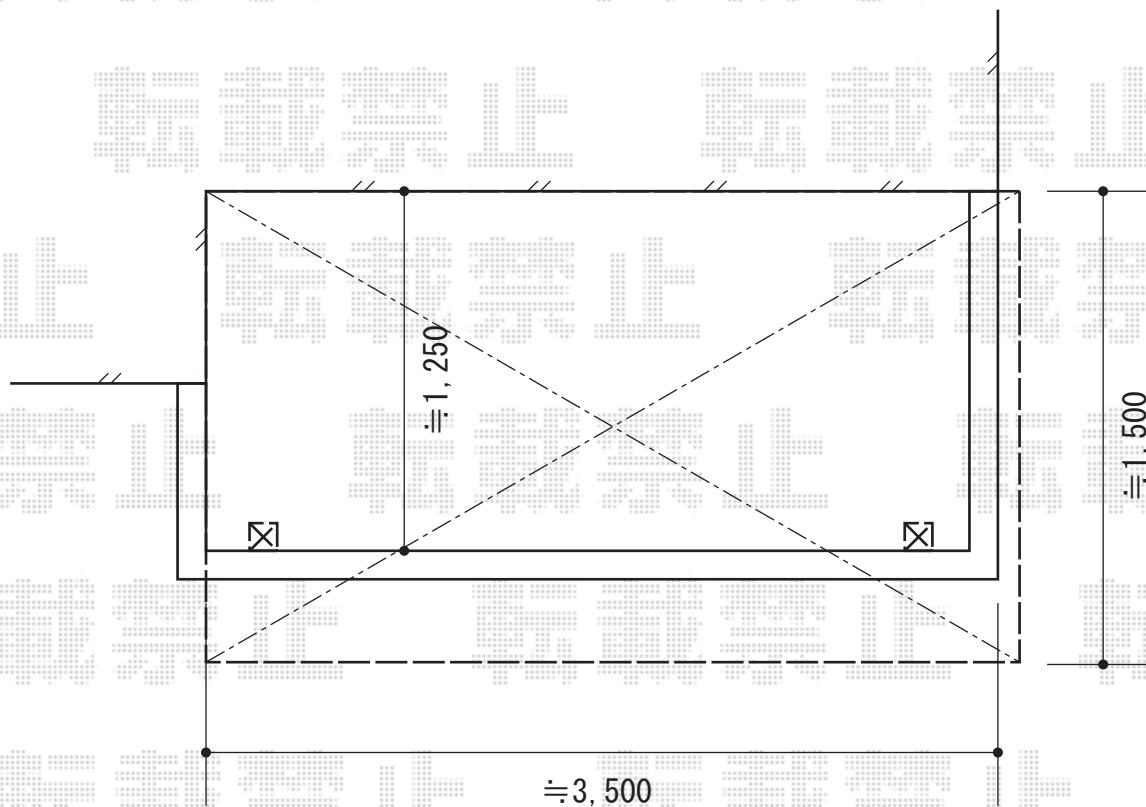

ライザーテラスII R型 テラスタイプ 単体 積雪～20cm対応

トステム ライザーテラスII R型 テラスタイプ 単体 積雪～20cm対応
間口=関東間2.0間 (柱芯々3,440mm 屋根幅3,660mm)
出幅=5尺 (1,485mm)
色：ナチュラルシルバー
屋根材：熱線吸収ポリカーボネート (ライトブルーマット調)
柱仕様：出幅自在桁タイプ (柱2本)
施工方法：上止め仕様

現場状況や作図制限により概略図の内容と多少の違いが生じることがございます。
施工時は、現場優先とさせていただきますので、お立会い頂き、
最終のご指示のほど、何卒、宜しくお願い致します。