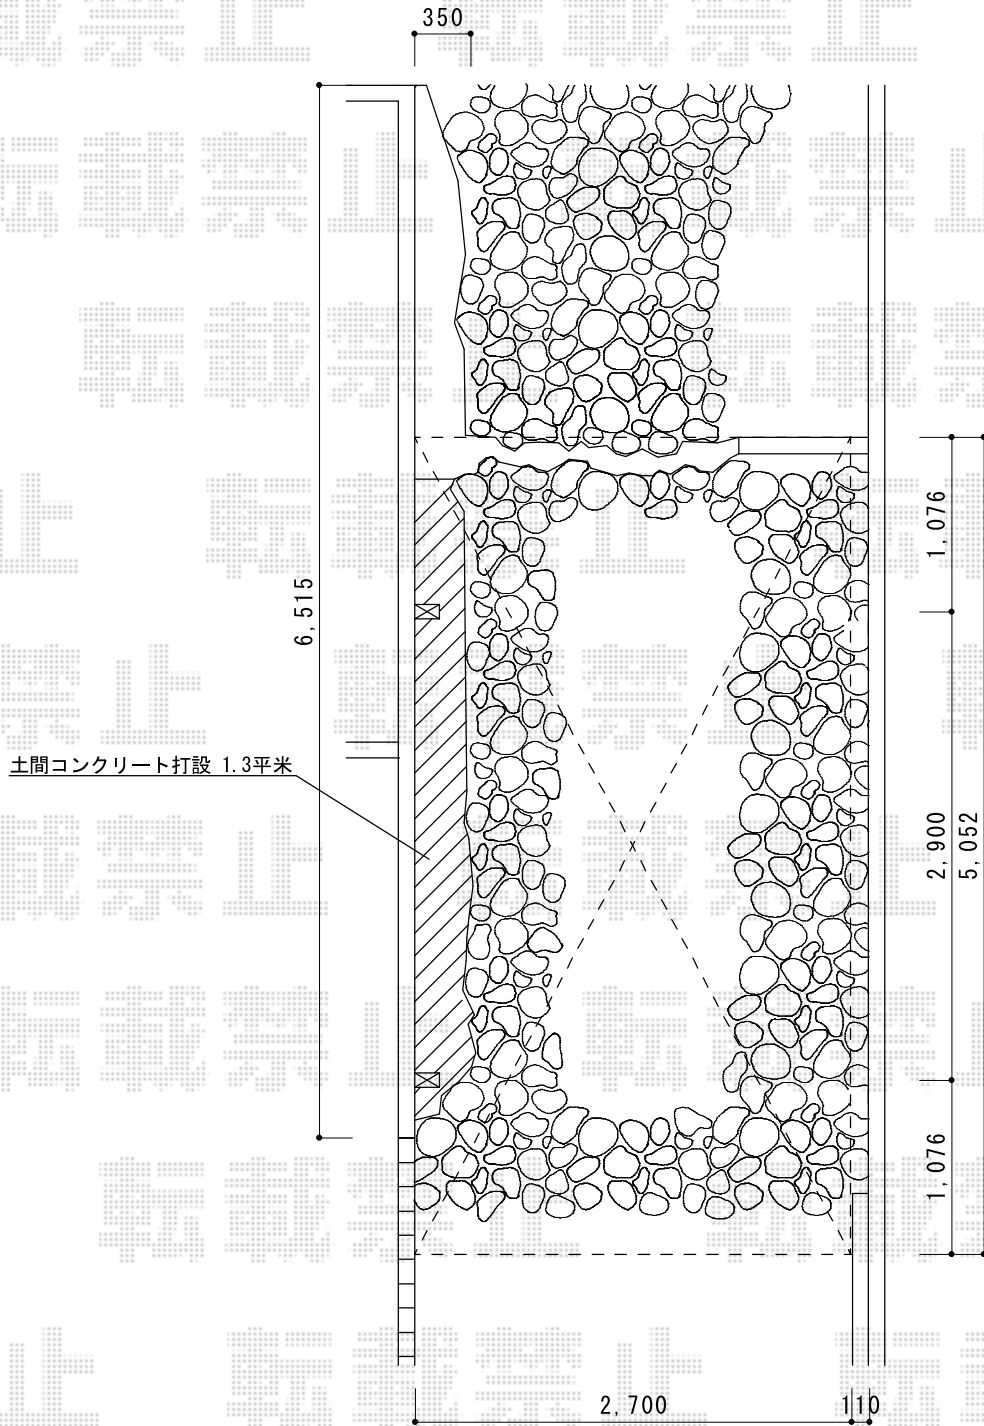

# レイナポート 積雪～20cm対応

YKK AP レイナポート 積雪～20cm対応

幅=2,700mm

奥行=5,052mm

色：プラチナステン

屋根材：熱線遮断ポリカーボネート(トーマイマット)

柱仕様：ハイルーフ柱仕様(有効高 約2,350mm)

現場状況や作図制限により概略図の内容と多少の違いが生じることがございます。  
施工時は、現場優先とさせて頂きたく思いますので、お立会い頂き、  
最終のご指示のほど、何卒、宜しくお願い致します。