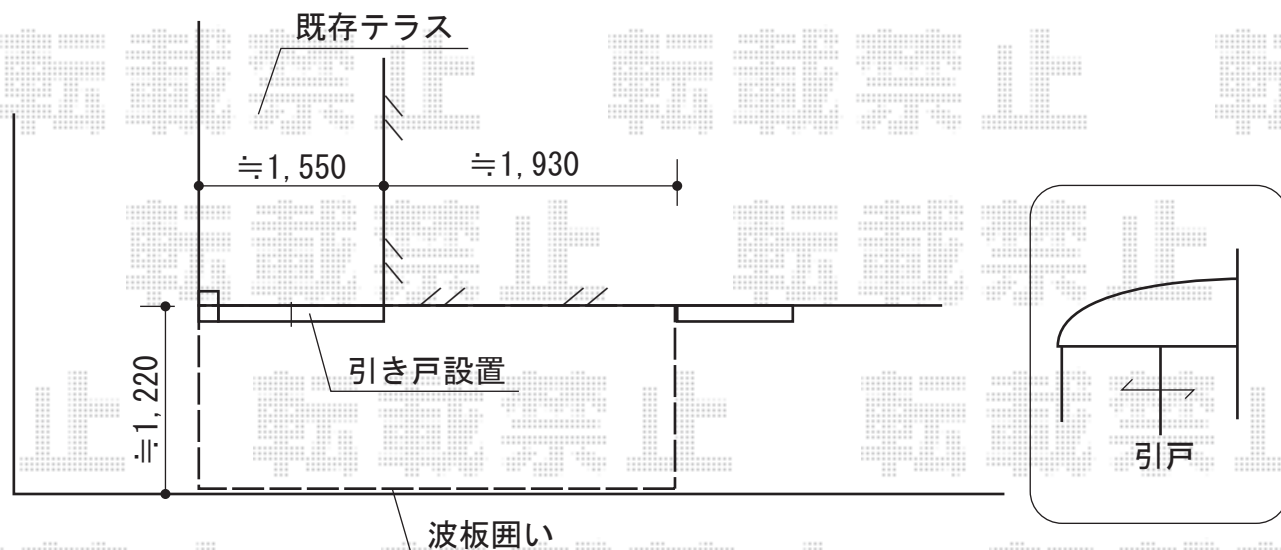

ナーラテラス 三方波板囲い 積雪~20cm対応

トステム ナーラテラス 三方波板囲い 積雪~20cm対応
間口=3,480mm
出幅=1,220mm
色：オータムブラウン
屋根材：ポリカーボネート波板（グレースモークマット）
柱仕様：ロング柱仕様
囲い材：ポリカーボネート波板（グレースモークマット）
追加部材：[既存テラス側]引戸

現場状況や作図制限により概略図の内容と多少の違いが生じることがございます。
施工時は、現場優先とさせて頂きたく思いますので、お立会い頂き、
最終のご指示のほど、何卒、宜しくお願い致します。