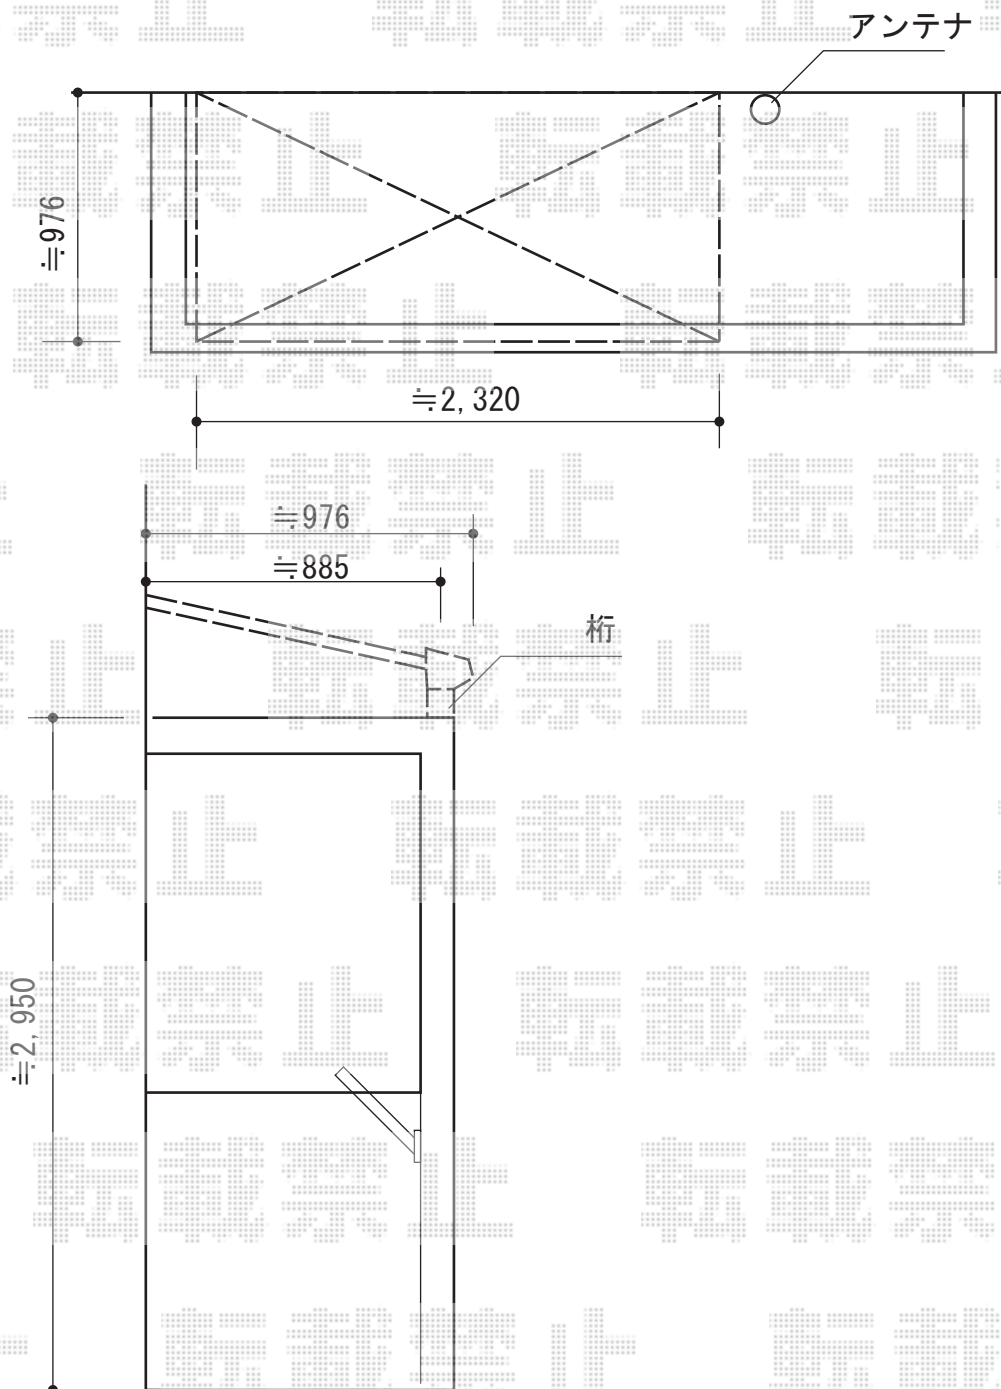

パワーアルファ F型 屋根タイプ 単体 積雪~30cm対応

トステム パワーアルファ F型 屋根タイプ 単体 積雪~30cm対応
間口=関東間1.0間 (柱芯々1,850mm 屋根幅2,320mm)
出幅=3尺 (885mm)
色: シャイングレー
屋根材: ポリカーボネート (クリアマット・すりガラス調)
柱仕様: 柱位置固定タイプ (柱取付なし)
施工方法: 下止め仕様
柱固定部品仕様: なし
追加部材: 固定部材一式