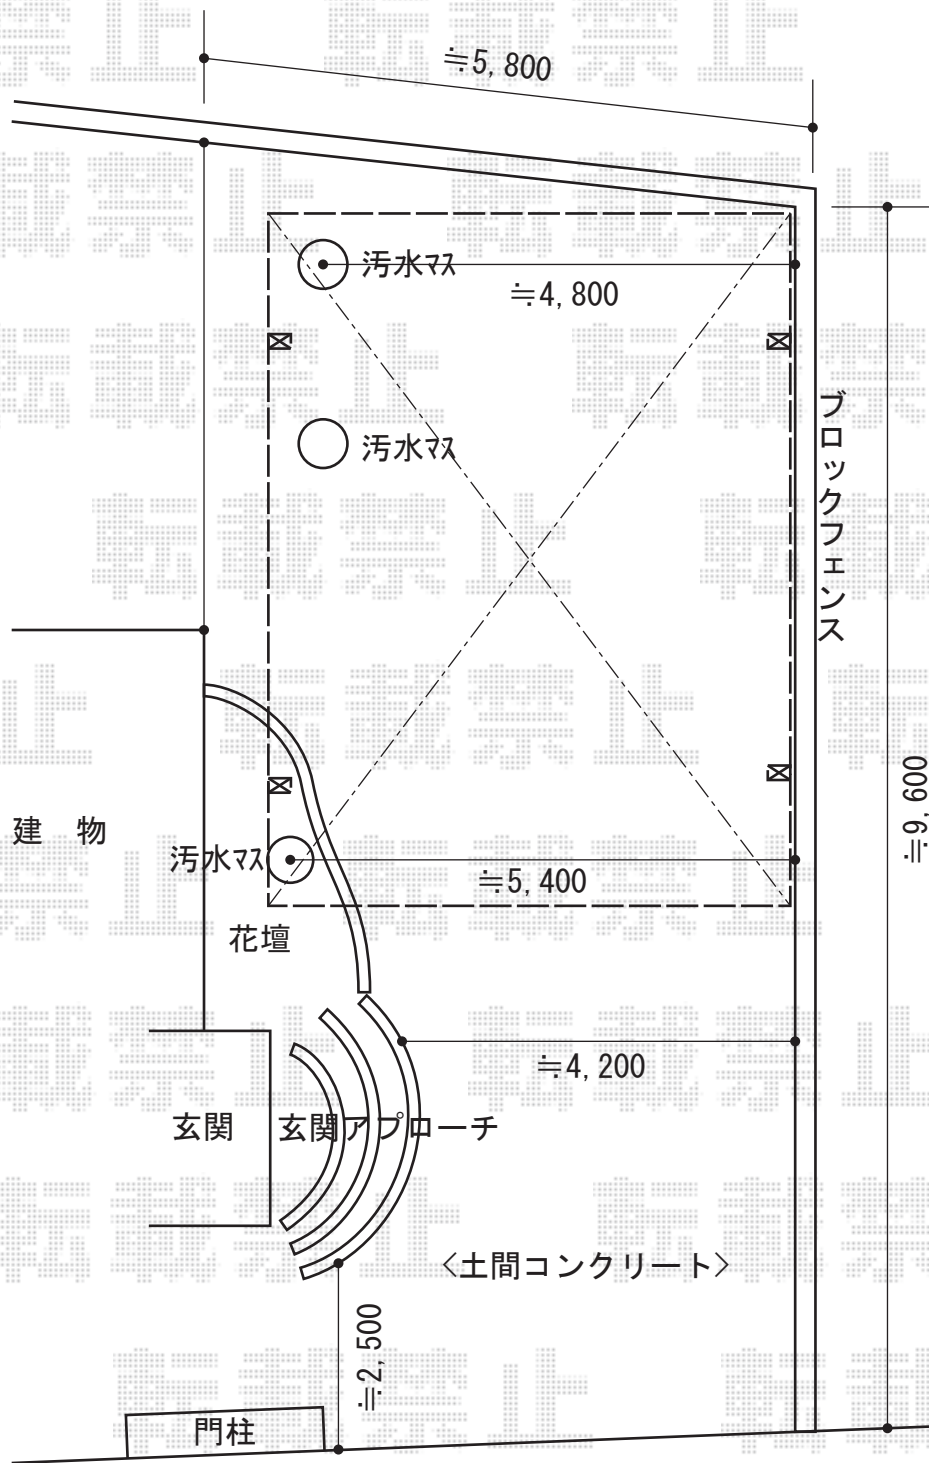

レイナツインポート 積雪～20cm対応

YKK AP レイナツインポート 積雪～20cm対応

幅=5,392mm

奥行=5,400mm

色：プラチナステン

屋根材：熱線遮断ポリカーボネート(トーマイマット)

柱仕様：ハイルーフ柱仕様(有効高 約2,350mm)

現場状況や作図制限により概略図の内容と多少の違いが生じることがございます。
 施工時は、現場優先とさせて頂きたく思いますので、お立会い頂き、
 最終のご指示のほど、何卒、宜しくお願い致します。