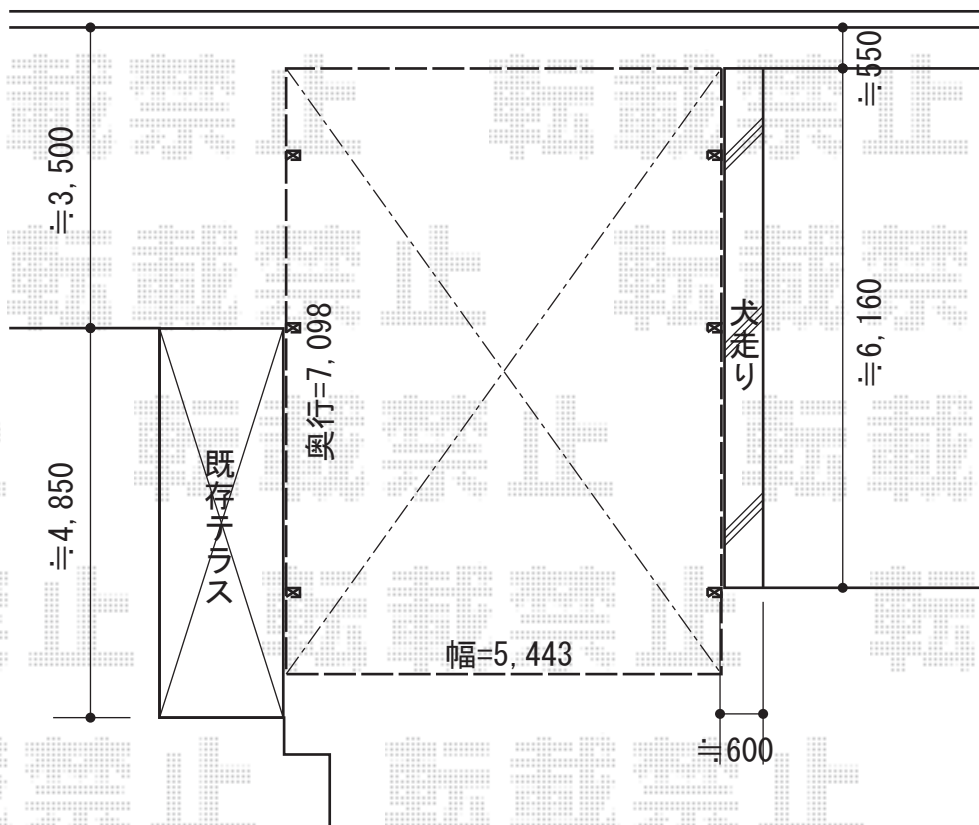

# カーブポートシグマIII ワイド 延長 積雪~30cm対応

トステム カーブポートシグマIII ワイド 延長 積雪~30cm対応  
幅=5,443mm  
奥行=7,098mm  
色：ブラック  
屋根材：熱線吸収ポリカーボネート（ライトブルーマット調）  
柱仕様：ロング柱23仕様（有効高 約2,300mm）

現場状況や作図制限により概略図の内容と多少の違いが生じることがございます。  
施工時は、現場優先とさせて頂きたく思いますので、お立会い頂き、  
最終のご指示のほど、何卒、宜しくお願い致します。