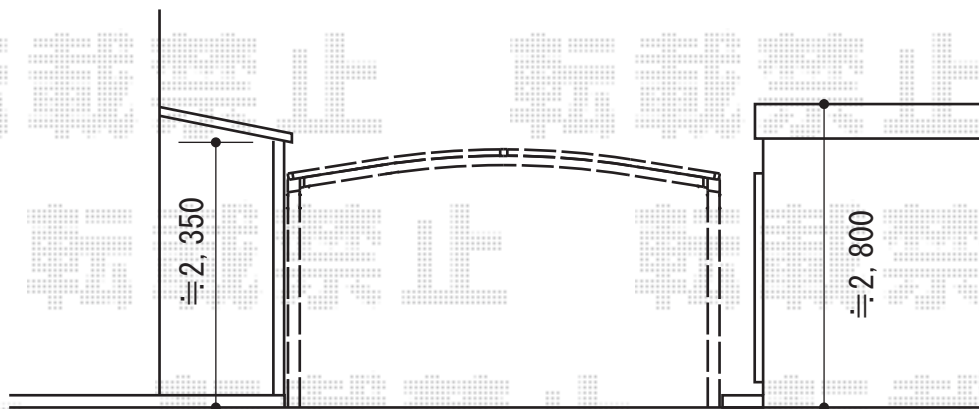

# カーブポートシグマIII ワイド 延長 積雪~30cm対応

トステム カーブポートシグマIII ワイド 延長 積雪~30cm対応  
幅=5,443mm  
奥行=7,098mm  
色：ブラック  
屋根材：熱線吸収ポリカーボネート（ライトブルーマット調）  
柱仕様：ロング柱23仕様（有効高 約2,300mm）

現場状況や作図制限により概略図の内容と多少の違いが生じることがございます。  
施工時は、現場優先とさせて頂きたく思いますので、お立会い頂き、  
最終のご指示のほど、何卒、宜しくお願い致します。